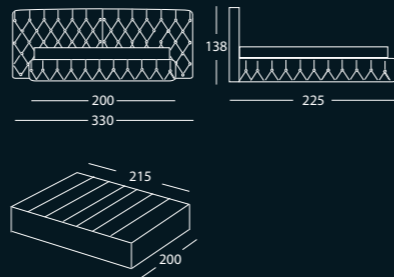

Letto BASIL