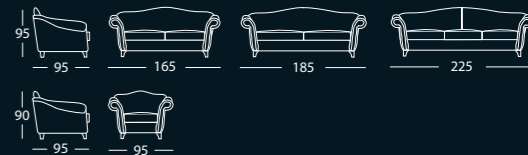

DELICIA

Rete elettrosaldata e materasso a molle con spessore cm. 14

Rivestimento/Cover
Scocca 41VI4093 Cat. E
Seduta 41VI4473 Cat. G MAZZA PRINCE X

CHANTAL

Rivestimento/Cover 41MC4408 Cat. D
Biscotto + fascia schienale 41MC4413 Cat. D MAZZA IMPERIAL