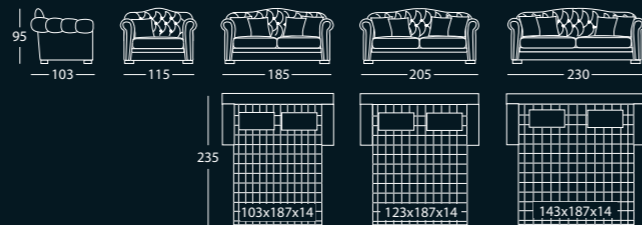

DELICIA

Rete elettrosaldata e materasso a molle con spessore cm. 14

Rivestimento/Cover
Scocca 41VI4093 Cat. E
Seduta 41VI4473 Cat. G MAZZA PRINCE X