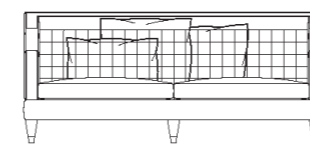

**V751**  
vetrina 1 anta  
glasscupboard 1 door  
cm 126,5 x 54,5 x h.201,5

**V752**  
vetrina 2 ante  
glasscupboard 2 doors  
cm 180 x 54,5 x h.201,5

**V741**  
vetrina 1 anta  
glasscupboard 1 door  
cm 126,5 x 54,5 x h.201,5

**S753**  
divano 3 posti  
3 seaters sofa  
cm 235 x 99 x h.80

**LA 747**  
poltroncina  
little armchair  
cm 81 x 93 x h.87

**S741**  
poltrona  
armchair  
cm 93 x 105 x h.87

**S742**  
divano 2 posti  
2 seaters sofa  
cm 166 x 105 x h.87

**S747**  
divano 2 posti maxi  
2 maxi seaters sofa  
cm 196 x 105 x h.87

**S743**  
divano 3 posti  
3 seaters sofa  
cm 226 x 105 x h.87

**AT 745**  
tavolino  
coffee-table  
cm 79,5 x 79,5 x h.30,5