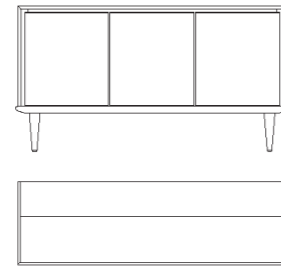

Technical AREA

**Composizione 1**  
**Composition 1**  
 boiserie  
 boiserie  
 cm 372,5 x h.420,5

**Composizione 2**  
**Composition 2**  
 boiserie  
 boiserie  
 cm 372,5 x h.420,5

**T 740**  
 tavolo  
 table  
 cm ø123 x h.77,5

**T 742**  
 tavolo  
 table  
 cm 250 x 123,5 x h.77,5

**T 741**  
 tavolo  
 table  
 cm 370 x 123,5 x h.77,5

**LA 741**  
 sedia con braccioli  
 chair with arms  
 cm 62,5 x 60 x h.90

**LA 742**  
 sedia  
 chair  
 cm 62,5 x 60 x h.90

**C742/D**  
credenza 2 ante  
2 doors sideboard  
cm 121,5 x 54,5 x h.97

**C743/D**  
credenza 3 ante  
3 doors sideboard  
cm 178 x 54,5 x h.97

**C744/D**  
credenza 4 ante  
4 doors sideboard  
cm 232 x 54,5 x h.97

**C742**  
credenza 2 ante  
2 doors sideboard  
cm 121,5 x 54,5 x h.97

**C743**  
credenza 3 ante  
3 doors sideboard  
cm 178 x 54,5 x h.97

**C744**  
credenza 4 ante  
4 doors sideboard  
cm 232 x 54,5 x h.97