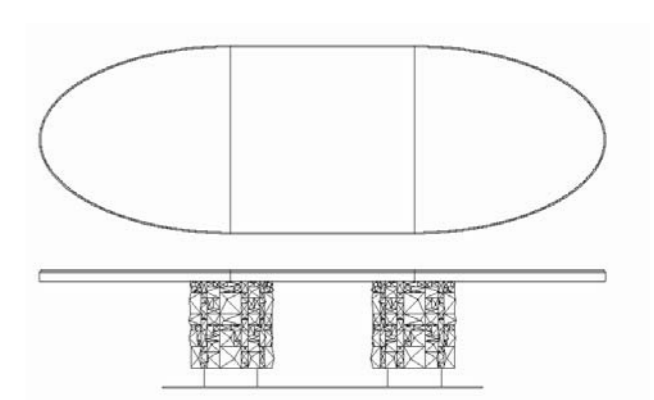

Technical AREA

**Composizione 1**  
**Composition 1**  
 boiserie  
 boiserie  
 cm 372,5 x h.420,5

**Composizione 2**  
**Composition 2**  
 boiserie  
 boiserie  
 cm 372,5 x h.420,5

**T 740**  
 tavolo  
 table  
 cm ø123 x h.77,5

**T 742**  
 tavolo  
 table  
 cm 250 x 123,5 x h.77,5

**T 741**  
 tavolo  
 table  
 cm 370 x 123,5 x h.77,5

**LA 741**  
 sedia con braccioli  
 chair with arms  
 cm 62,5 x 60 x h.90

**LA 742**  
 sedia  
 chair  
 cm 62,5 x 60 x h.90