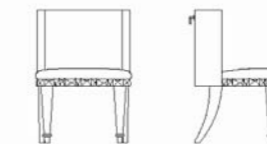

Technical AREA

**Composizione 1**  
**Composition 1**  
 boiserie  
 boiserie  
 cm 372,5 x h.420,5

**Composizione 2**  
**Composition 2**  
 boiserie  
 boiserie  
 cm 372,5 x h.420,5

**T 740**  
 tavolo  
 table  
 cm ø123 x h.77,5

**T 742**  
 tavolo  
 table  
 cm 250 x 123,5 x h.77,5

**T 741**  
 tavolo  
 table  
 cm 370 x 123,5 x h.77,5

**LA 741**  
 sedia con braccioli  
 chair with arms  
 cm 62,5 x 60 x h.90

**LA 742**  
 sedia  
 chair  
 cm 62,5 x 60 x h.90