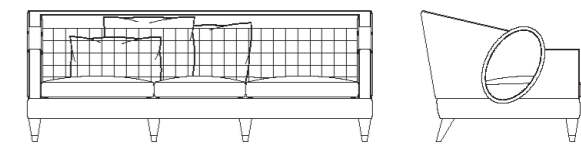

**S753**  
divano 3 posti  
3 seaters sofa  
cm 235 x 99 x h.80

**LA 747**  
poltroncina  
little armchair  
cm 81 x 93 x h.87

**S741**  
poltrona  
armchair  
cm 93 x 105 x h.87

**S742**  
divano 2 posti  
2 seaters sofa  
cm 166 x 105 x h.87

**S747**  
divano 2 posti maxi  
2 maxi seaters sofa  
cm 196 x 105 x h.87

**S743**  
divano 3 posti  
3 seaters sofa  
cm 226 x 105 x h.87

**AT 745**  
tavolino  
coffee-table  
cm 79,5 x 79,5 x h.30,5