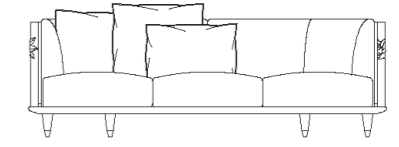

V752
vetrina 2 ante
glasscupboard 2 doors
cm 180 x 54,5 x h.201,5

S743
divano 3 posti
3 seaters sofa
cm 226 x 105 x h.87