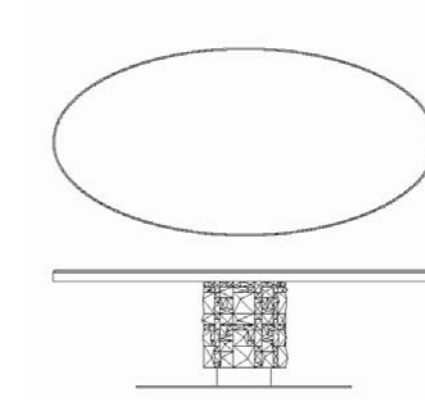

Technical AREA

**Composizione 1**  
**Composition 1**  
 boiserie  
 boiserie  
 cm 372,5 x h.420,5

**Composizione 2**  
**Composition 2**  
 boiserie  
 boiserie  
 cm 372,5 x h.420,5

**T 740**  
 tavolo  
 table  
 cm ø123 x h.77,5

**T 742**  
 tavolo  
 table  
 cm 250 x 123,5 x h.77,5

**T 741**  
 tavolo  
 table  
 cm 370 x 123,5 x h.77,5

**LA 741**  
 sedia con braccioli  
 chair with arms  
 cm 62,5 x 60 x h.90

**LA 742**  
 sedia  
 chair  
 cm 62,5 x 60 x h.90