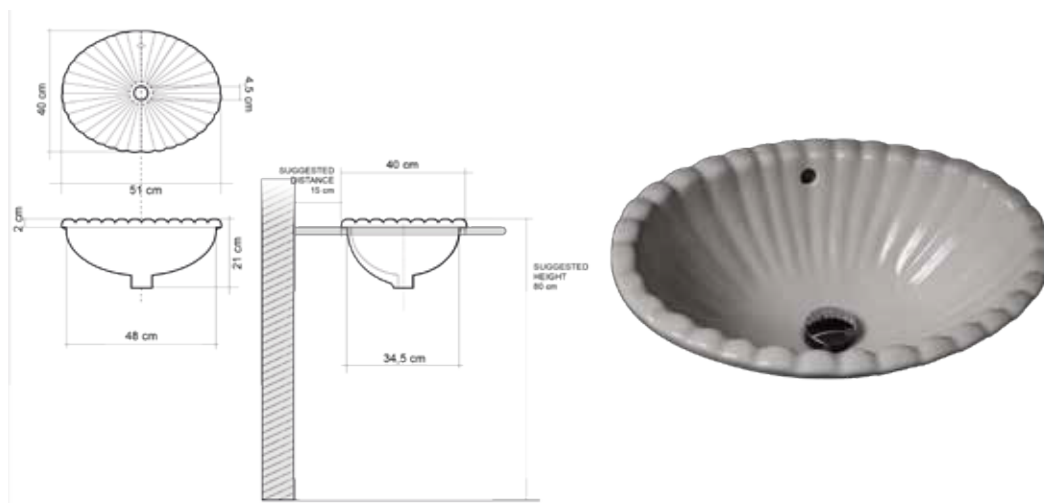

Scheda Tecnica • Specification • Fichas tècnicas

Saint Germain

art. 0416 M30

Price 404,25 €

Lavabo sovrappiano lavorato a mano in Fire Clay, monocolor o decalcomania.

Countertop washbasin worked by hand in Fire Clay, monochrome or calcomania.

Lavabo sobre encimera fabricado a mano en Fire Clay, monocolor o calcomania.