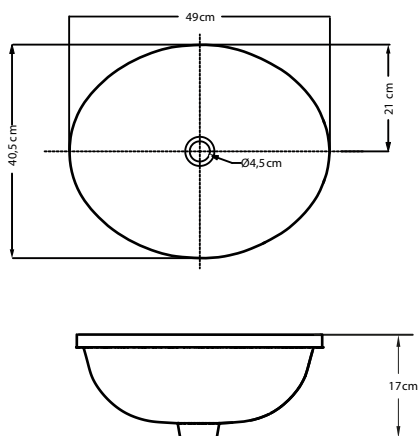

Scheda Tecnica • Specification • Fichas tècnicas

Luisa sottopiano

art. 0451 M 30

Price 423,50 €

Lavabo sottopiano lavorato a mano in Fire Clay, monocolor o decalcomania.

Undercounter washbasin worked by hand in Fire Clay, monochrome or calcomania.

Bajo encimera fabricado a mano en Fire Clay, monocolor o calcomania.