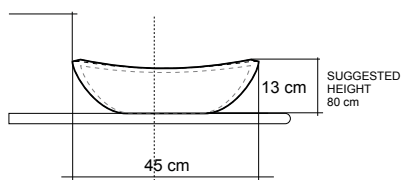

700,00

S a t u r n o
a r t . 0 4 0 5

Scheda Tecnica • Specification • Fichas tècnics

SUGGESTED
DISTANCE
15 cm

Saturno

art. 0405 M30

Price 505,50 €

Lavabo sovrappiano lavorato a mano in Fire Clay, monocolor o decalcomania.