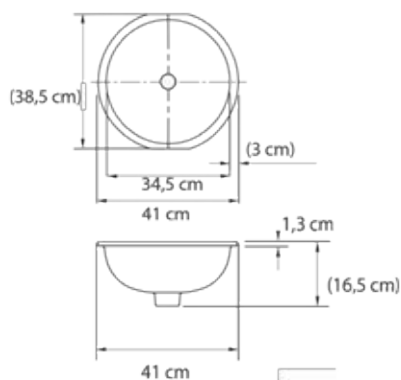

Scheda Tecnica • Specification • Fichas tècnicas

Beatrice

art. 0418 M30

Price 423,50€

Lavabo sottopiano lavorato a mano in Fire Clay, monocolor o decalcomania.

Undercounter washbasin worked by hand in Fire Clay, monochrome or calcomania.

Bajo encimera fabricado a mano en Fire Clay, monocolor o calcomania.