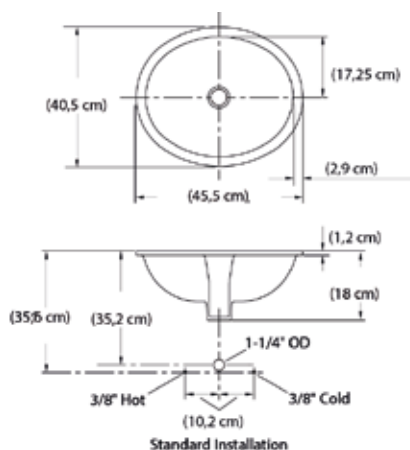

770,00

ceramic
design

quinto elemento l'arte

C h i a r a
a r t . 0 4 1 9

Scheda Tecnica • Specification • Fichas tècnics

Chiara

art. 0419 M30

Price 523,50 €