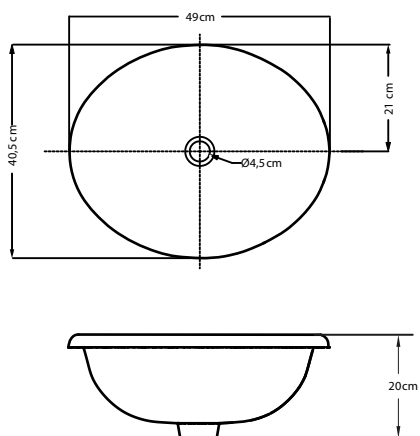

Scheda Tecnica • Specification • Fichas tècnicas

L u i s a

art. 0423 M 30   **Price** 385,00 €

Lavabo semincasso lavorato a mano in Fire Clay, monocolor o decalcomania.

Semi-recessed and countertop ceradur washbasin worked by hand in Fire Clay, monochrome o calcomania.

Lavabo semiencastre y sobreencimera fabricado a mano en Fire Clay, monocolor o calcomania.