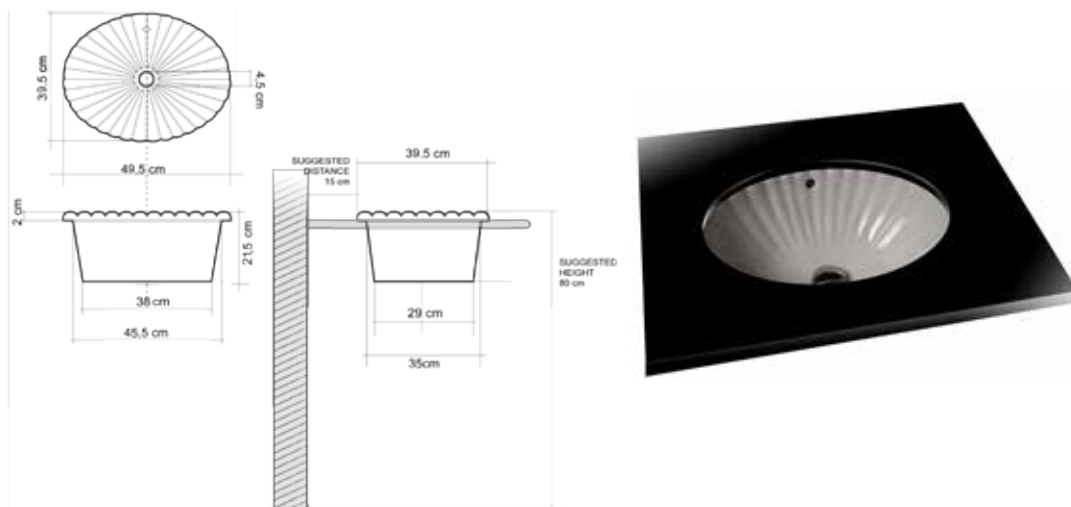

770,00

ceramic
design

quinto elemento l'arte

M i n i S a i n t
G e r m a i n
a r t . 0 4 1 5

Scheda Tecnica • Specification • Fichas tècnics

Mini Saint Germain

art. 0415 M30

Price 423,50 €