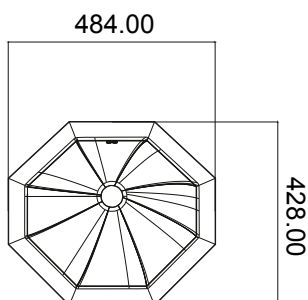

Scheda Tecnica • Specification • Fichas tècnicas

Ottagono

art. 0424 M30

Price 385,00 €

Lavabo semincasso lavorato a mano in Fire Clay, monocolor o decalcomania.

Semi-recessed and countertop ceradur washbasin worked by hand in Fire Clay, monochrome o calcomania.

Lavabo semiencastre y sobreencimera fabricado a mano