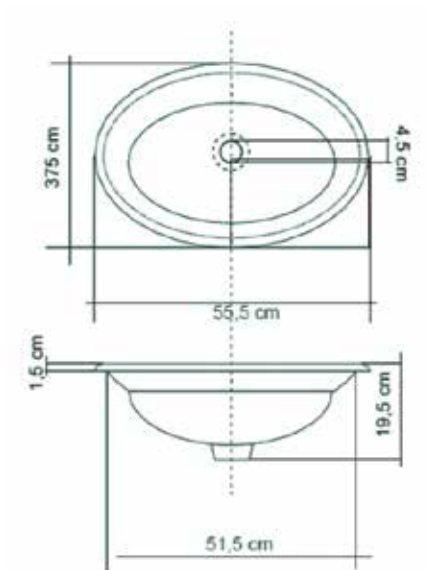

700,00

Codice lavabo

Unit price

art. 0423
DB1

700,00

N i c l a
a r t . 0 4 2 2

Scheda Tecnica • Specification • Fichas tècnicas

Nicla