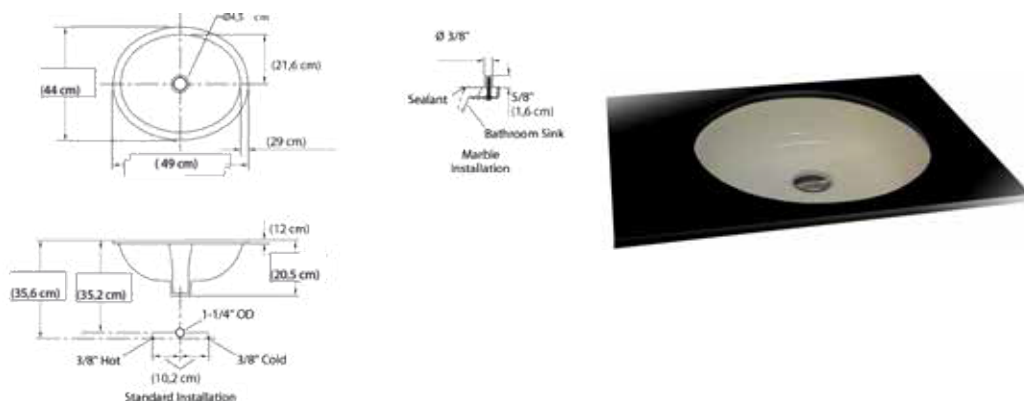

523,50

ceramic
design

quinto elemento l'arte

C l a r i s s a
a r t . 0 4 2 6

Scheda Tecnica ● Specification ● Fichas tècnicas

Clarissa

art. 0426 M30

Price 523,50 €