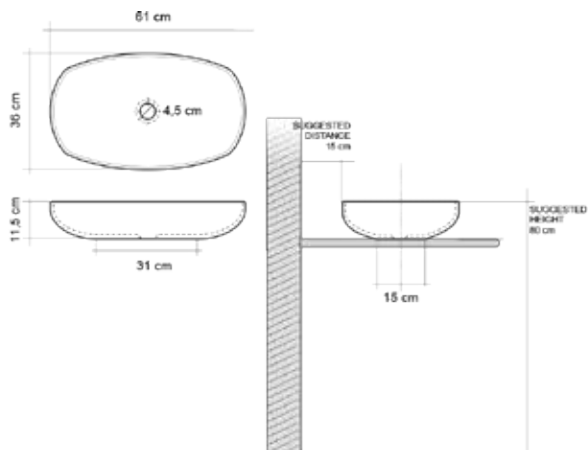

art. 0405
M35 572,00 €

placca M 30 100,00 €

Codice lavabo Unite price

art. 0405 976,00 €
MG42

placca M 42G 191,40 €

M i n o s s e
a r t . 0 4 2 1

Scheda Tecnica • Specification • Fichas tècnicas

Minosse