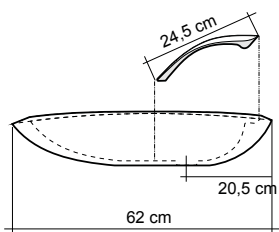

700,00

S a t u r n o
a r t . 0 4 0 5

Scheda Tecnica • Specification • Fichas tècnics

SUGGESTED
DISTANCE
15 cm

Saturno

art. 0405 M30

Price 505,50 €

Lavabo sovrappiano lavorato a mano in Fire Clay, monocolor o decalcomania.