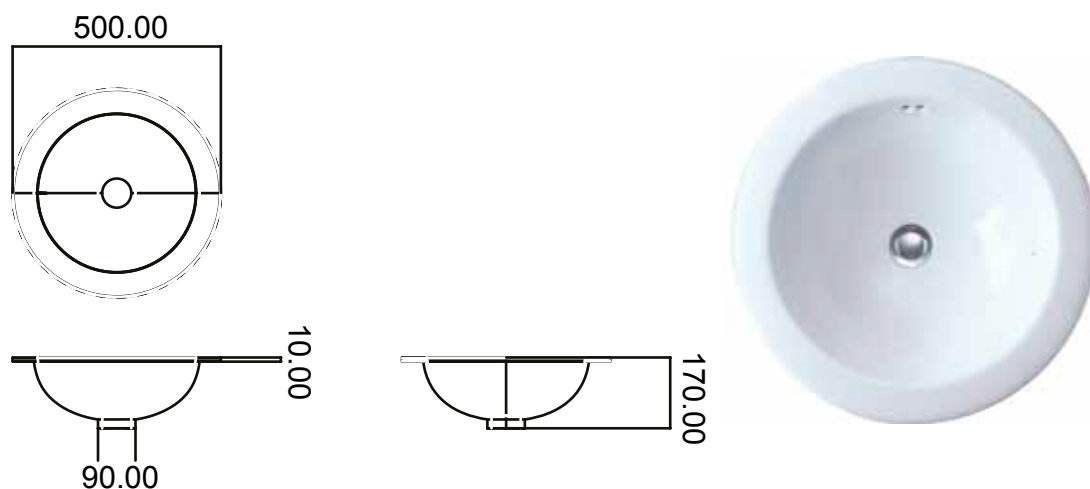

Codice lavabo

Unit price

art. 0422
M30

000,00

Genova
art. 0425

Scheda Tecnica • Specification • Fichas tècnicas

Genova

art. 0425 M30