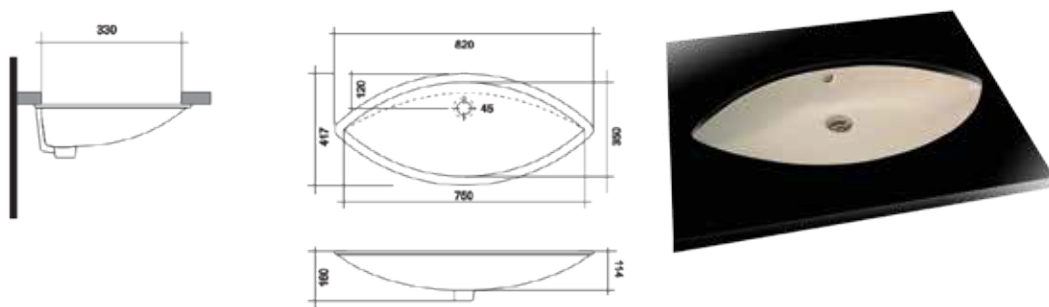

Scheda Tecnica ● Specification ● Fichas tècnicas

Occhio

art. 0413 M30

Price 423,50 €

Lavabo sottopiano lavorato a mano in Fire Clay, monocolor o decalcomania.

Undercounter washbasin worked by hand in Fire Clay, monochrome or calcomania.

Bajo encimera fabricado a mano en Fire Clay, monocolor o calcomania.