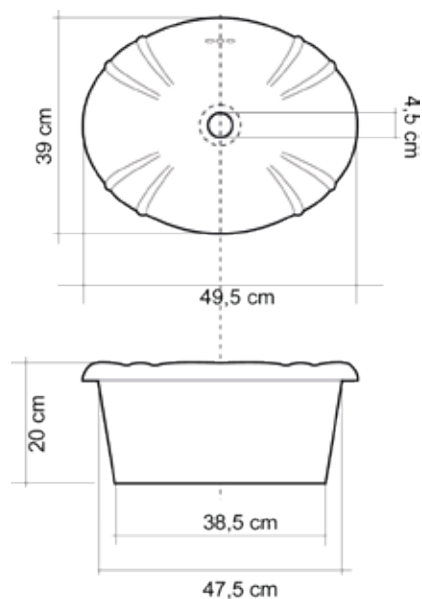

Codice lavabo Unite price

art. 0417
M30 I M41 O

4000,00

art. 0417
M38

5600,00

Old America
(sovrapiano)
art. 0428

Scheda Tecnica • Specification • Fichas tècnics

Old America (sovrapiano)