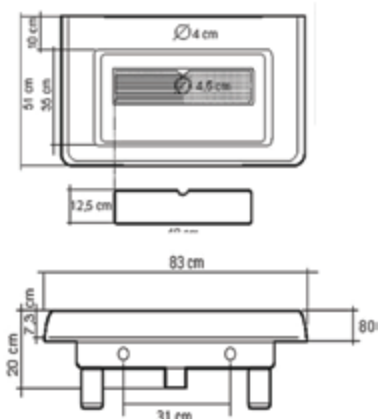

Scheda Tecnica • Specification • Fichas tècnicas

Blue Moon

art. 0403 M30

Price 577,50 €

Lavabo lavorato a mano in Fire Clay, monocolor o decalcomania.

Countertop worked by hand in Fire Clay, monochrome o calcomania.

Lavabo fabricado a mano en Fire Clay, monocolor o calcomania.