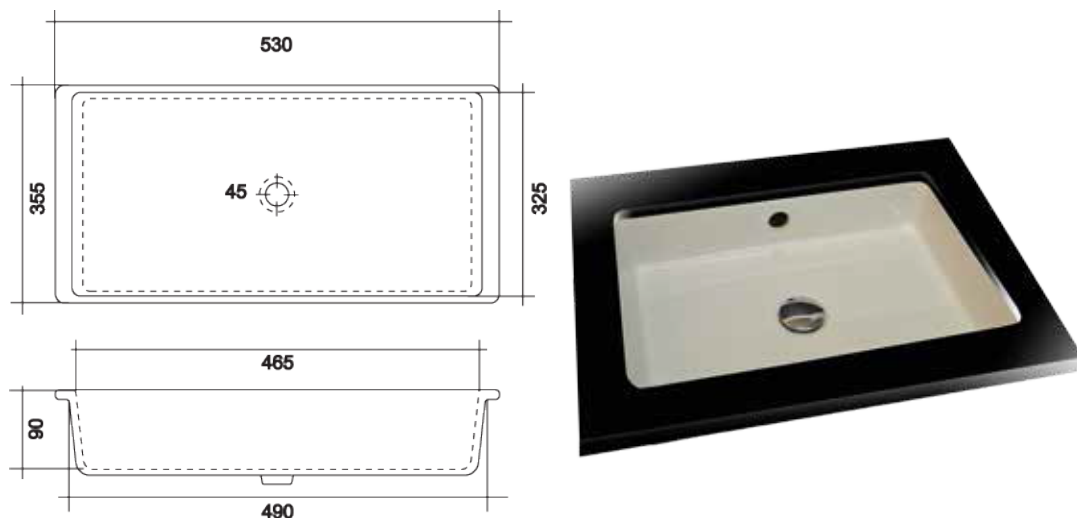

Scheda Tecnica • Specification • Fichas tècnicas

Linea

art. 0412 M30

Price 346,50 €

Lavabo sottopiano lavorato a mano in Fire Clay, monocolor o decalcomania.

Undercounter washbasin worked by hand in Fire Clay, monochrome or calcomania.

Bajo encimera fabricado a mano en Fire Clay, monocolor o calcomania.