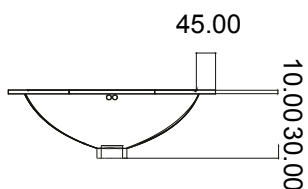

Scheda Tecnica • Specification • Fichas tècnicas

Ottagono

art. 0424 M30

Price 385,00 €

Lavabo semincasso lavorato a mano in Fire Clay, monocolor o decalcomania.

Semi-recessed and countertop ceradur washbasin worked by hand in Fire Clay, monochrome o calcomania.

Lavabo semiencastre y sobreencimera fabricado a mano