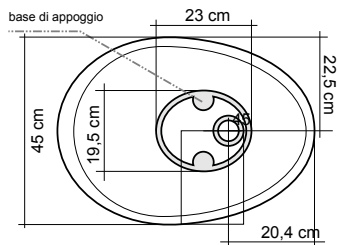

700,00

S a t u r n o
a r t . 0 4 0 5

Scheda Tecnica • Specification • Fichas tècnics

SUGGESTED
DISTANCE
15 cm

Saturno

art. 0405 M30

Price 505,50 €

Lavabo sovrappiano lavorato a mano in Fire Clay, monocolor o decalcomania.