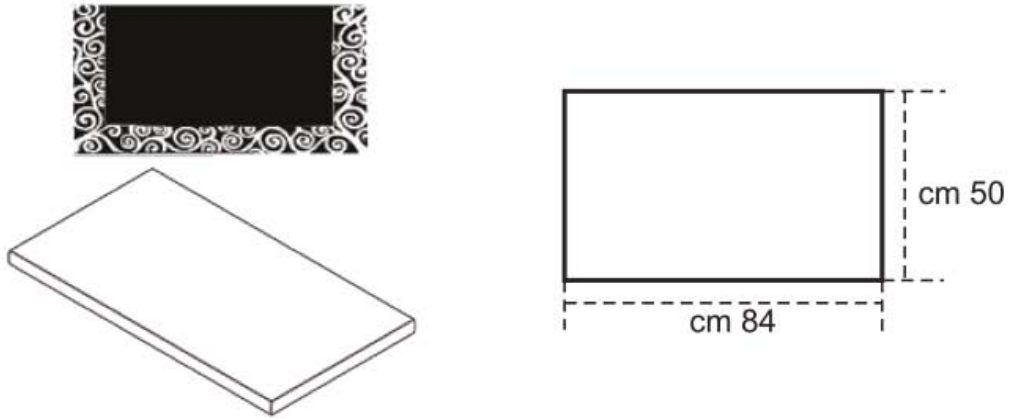

Codice lavabo

Unit price

art. 0403
M30

577,50

Top Decò
art. 0427

Scheda Tecnica ● Specification ● Fichas tècnicas

Top Decò

art. 0427 M30