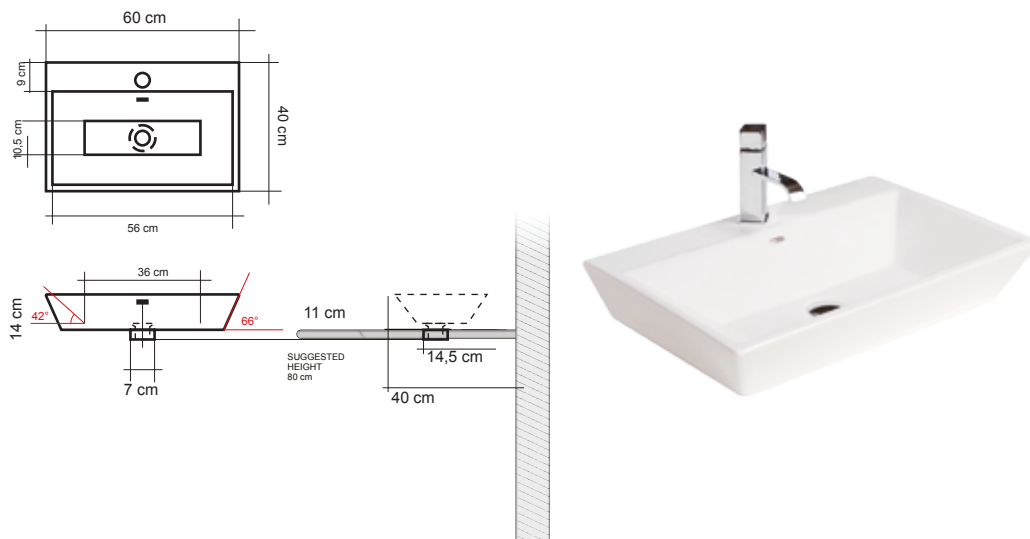

Scheda Tecnica • Specification • Fichas tècnicas

Altro verso

art. 0420M30

Price 404,25 €

Lavabo sovrappiano lavorato a mano in Fire Clay, monocolor o decalcomania.

Countertop washbasin worked by hand in Fire Clay, monochrome or calcomania.

Lavabo sobre encimera fabricado a mano en Fire Clay, monocolor o calcomania.