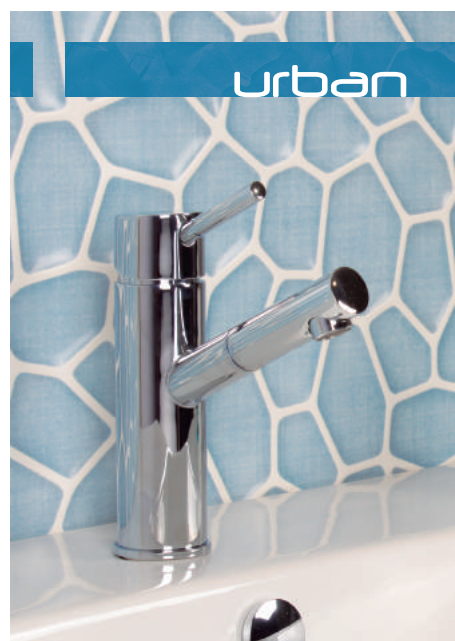

DISTRIBUCIÓN

Unlimited emotions. **Unlimited designs.**

Griferías de apacibles diseños y estilos,
de líneas puras con acabados sorprendentes.
La grifería más universal.

*Taps and mixers with soft designs, pure lines and different styles
The most universal taps and mixers.*

*Robinetterie aux designs harmonieux, aux lignes pures et aux finitions
surprenantes. Une robinetterie des plus universelles.*

TODOS LOS **BAÑOS Y COCINAS** NO SON IGUALES ...
descubre el estilo que más encaja contigo

All Bathrooms and Kitchens are not the same... Discover the most suitable design for you

Toutes les salles de bain et cuisines ne sont pas les mêmes... Découvrez le style qui vous convient le mieux