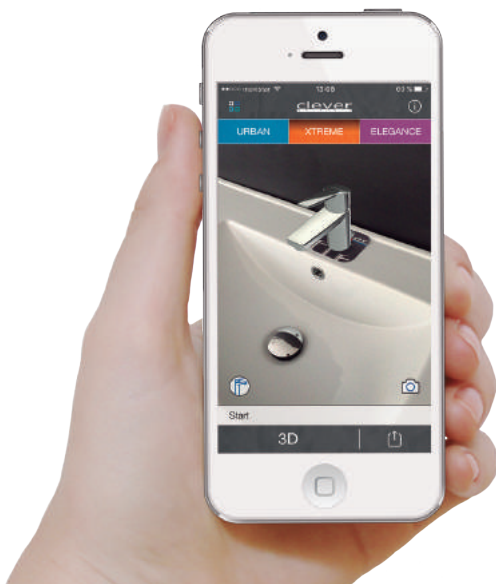

AR Packaging

DESCUBRE EL NUEVO MUNDO CLEVER EN 3D

1

Descarga y abre la App de Realidad Aumentada de Clever

*Download and open the Augmented Reality Clever App.
Téléchargez et ouvrez l'Application de la réalité augmentée de Clever.*

2

Escoge tu serie favorita

*Choose your favorite tap.
Choisissez votre série préférée.*

3

Míralo en 3D

*Watch it in 3D.
Visionnez le produit en 3D.*

4

Descubre como queda en tu baño gracias a la Realidad Aumentada

*Find out how it looks in your bathroom.
Découvrez le résultat dans votre salle de bain grâce à la réalité augmentée.*

DISCOVER
the new Clever world in **3D**

DÉCOUVREZ
le nouveau monde Clever en **3D**