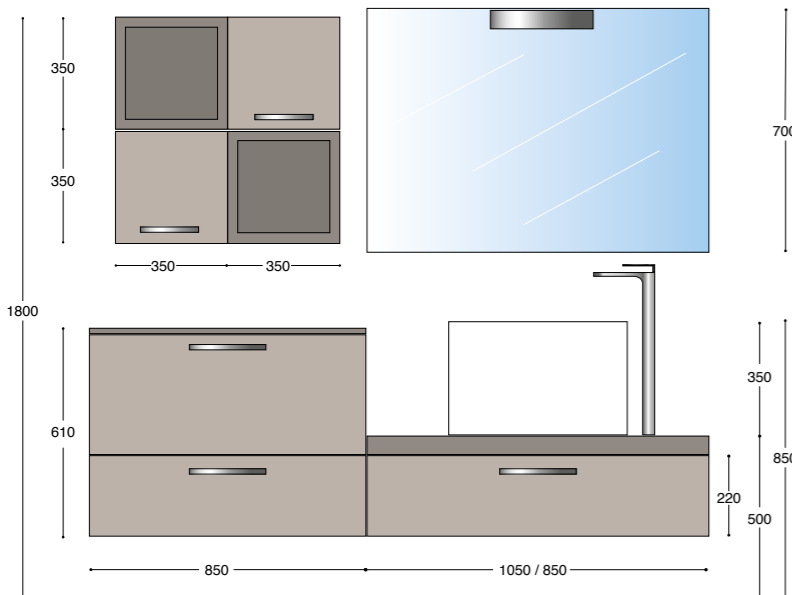

COLORI LAMINATI (Top e pensili a giorno)