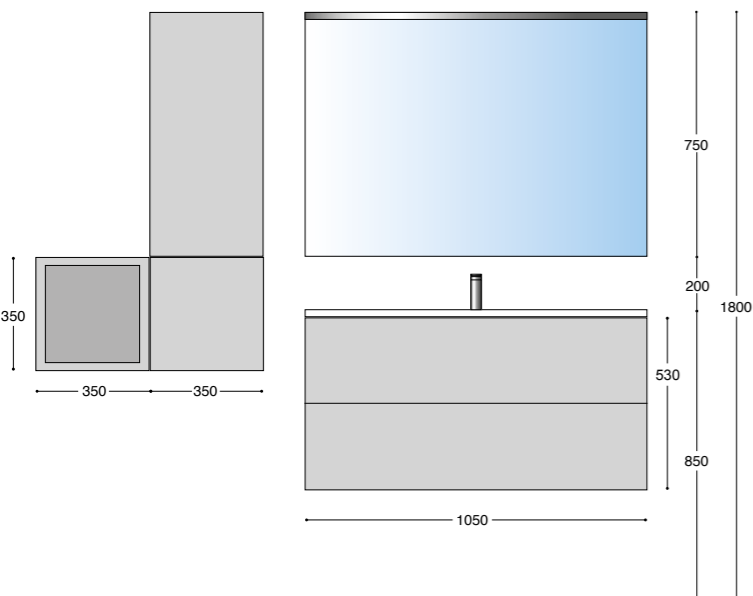

Pixel

Base con doppio cassetto cm 85

- N° 1 Base sottolavabo a due cassetti, profondità 50 cm, con maniglia a gola, fondo sagomato e guide telescopiche ammortizzate.
- N° 1 pensile a giorno, profondità 20 cm.
- N° 2 pensili con anta push&pull e ripiani in vetro, profondità 20 cm.
- Faretto dotato di lampada LED, finitura cromo e vetro.
- Specchio con cornice alluminio, presa di corrente ed interruttore faretto.
- Lavabo PLUS 86 in finissima ceramica.
- Ferramenta e fissaggi inclusi.

Pixel

Base con doppio cassetto cm 95

- N° 1 Base sottolavabo a due cassetti, profondità 50 cm, con maniglia a gola, fondo sagomato e guide telescopiche ammortizzate.
- N° 1 pensile a giorno, profondità 20 cm.
- N° 1 pensile con anta push&pull e ripiani in vetro, profondità 20 cm.
- Faretto dotato di lampada LED, finitura cromo e vetro.
- Specchio con cornice alluminio, presa di corrente ed interruttore faretto.
- Lavabo PLUS 96 in finissima ceramica.
- Ferramenta e fissaggi inclusi.

Pixel

Base con doppio cassetto cm 105

- N° 1 Base sottolavabo a due cassetti, profondità 50 cm, con maniglia a gola, fondo sagomato e guide telescopiche ammortizzate.
- N° 1 pensile a giorno, profondità 20 cm.
- N° 2 pensili con anta push&pull e ripiani in vetro, profondità 20 cm.
- Faretto dotato di lampada LED, finitura cromo e vetro.
- Specchio con cornice alluminio, presa di corrente ed interruttore faretto.
- Lavabo COVER SLIM 106 in finissima ceramica.
- Ferramenta e fissaggi inclusi.