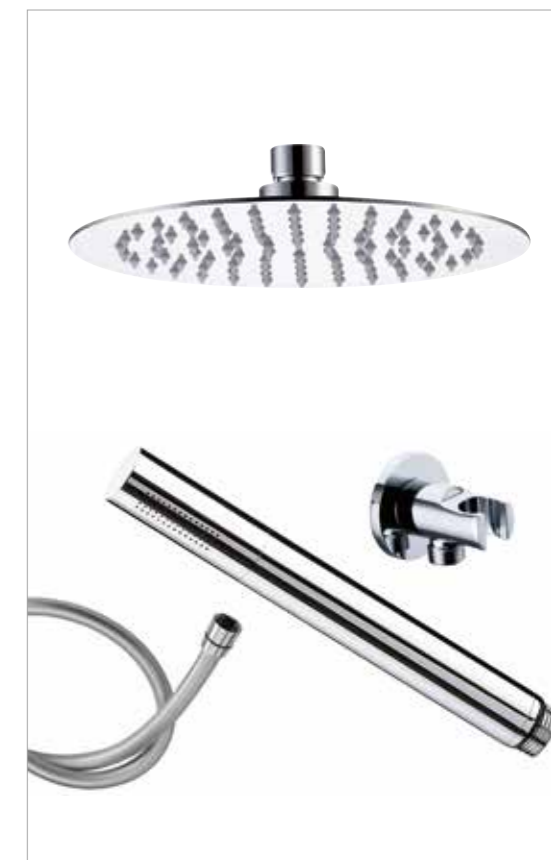

Kit Soffione Doccetta Flessibile e Presa D'acqua