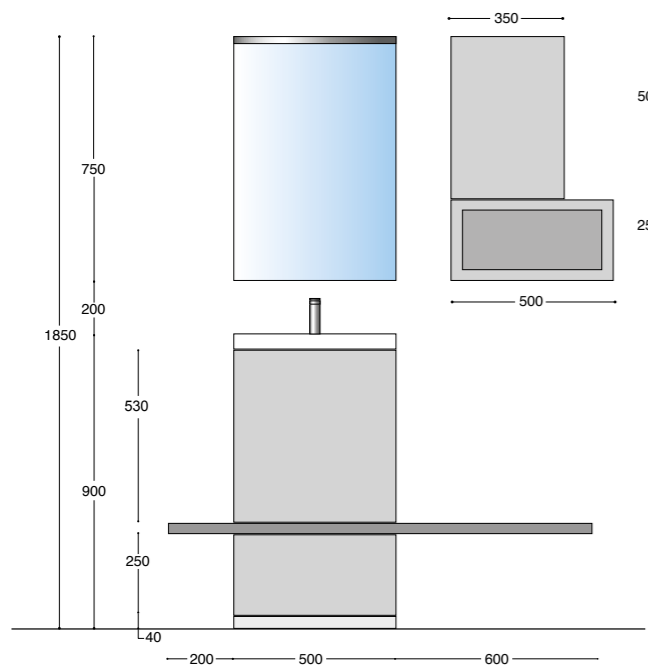

COLORI LACCATI (Basi e pensili)

COLORI LAMINATI (Basi e pensili)

COLORI LAMINATI (Top)

Pixel

Doppia base con cassetto singolo e top cm 50/130

- N° 1 Base sottolavabo ad un cassetto, profondità 50 cm, con maniglia a gola e guide telescopiche ammortizzate.
- Top, spessore 3,5 cm, disponibile Bianco Dax, Vulcano e Rovere Grigio.
- N° 1 Base ad un cassetto, profondità 50 cm, sistema push&pull e guide telescopiche ammortizzate.
- Zoccolo.
- N° 1 pensile a giorno, profondità 20 cm.
- N° 1 pensile con anta push&pull e ripiani in vetro, profondità 20 cm.
- Faretto dotato di lampada LED, finitura cromo e vetro.
- Specchio con cornice alluminio, presa di corrente ed interruttore faretto.
- Lavabo PLUS 51 in finissima ceramica.
- Ferramenta e fissaggi inclusi.

Pixel

Base con cassetto singolo cm 50

- N° 1 Base sottolavabo ad un cassetto, profondità 50 cm, con maniglia a gola e guide telescopiche ammortizzate.
- N° 1 pensile a giorno, profondità 20 cm.
- N° 1 pensile con anta push&pull e ripiani in vetro, profondità 20 cm.
- Faretto dotato di lampada LED, finitura cromo e vetro.
- Specchio con cornice alluminio, presa di corrente ed interruttore faretto.
- Lavabo PLUS 51 in finissima ceramica.
- Ferramenta e fissaggi inclusi.

Pixel

Base con cassetto singolo cm 70

- N° 1 Base sottolavabo ad un cassetto, profondità 50 cm, con maniglia a gola e guide telescopiche ammortizzate.
- N° 1 pensile con anta push&pull e ripiani in vetro, profondità 20 cm.
- Faretto dotato di lampada LED, finitura cromo e vetro.
- Specchio con cornice alluminio, presa di corrente ed interruttore faretto.
- Lavabo COVER SLIM 71 in finissima ceramica.
- Ferramenta e fissaggi inclusi.