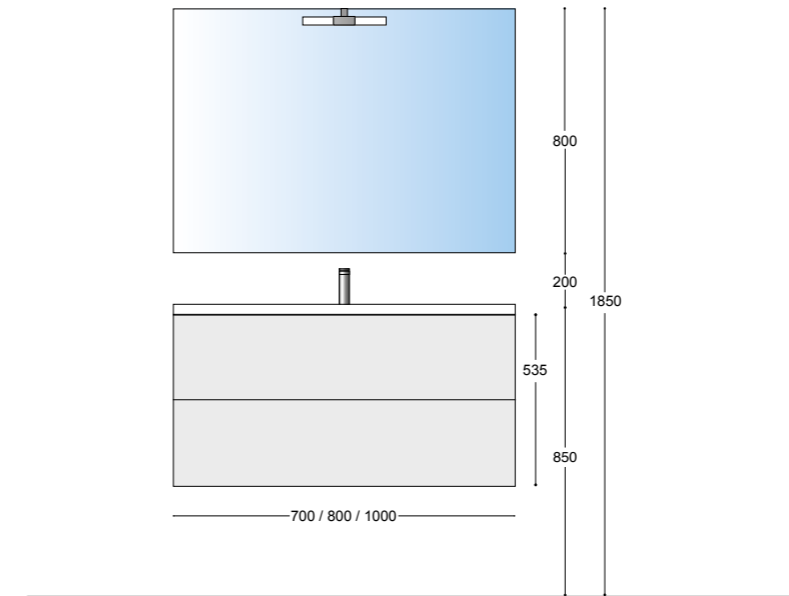

Living

Base con doppio cassetto

- Base sottolavabo a due cassetti, profondità 46 cm, con fondo sagomato.
- Specchio a filo lucido.
- Applique, finitura cromo e vetro.
- Lavabo COVER PLAIN e CLEVER in finissima ceramica.