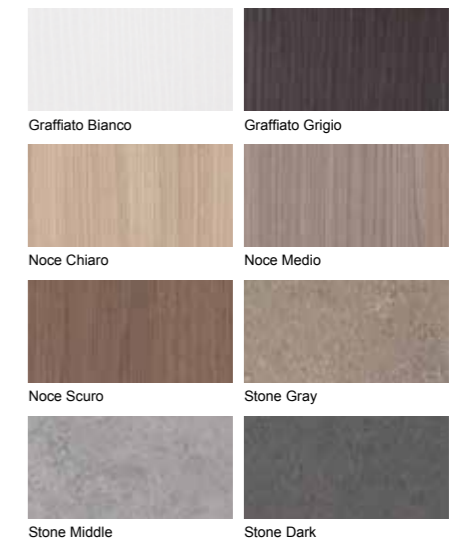

COLORI LAMINATI (Top e mensole)