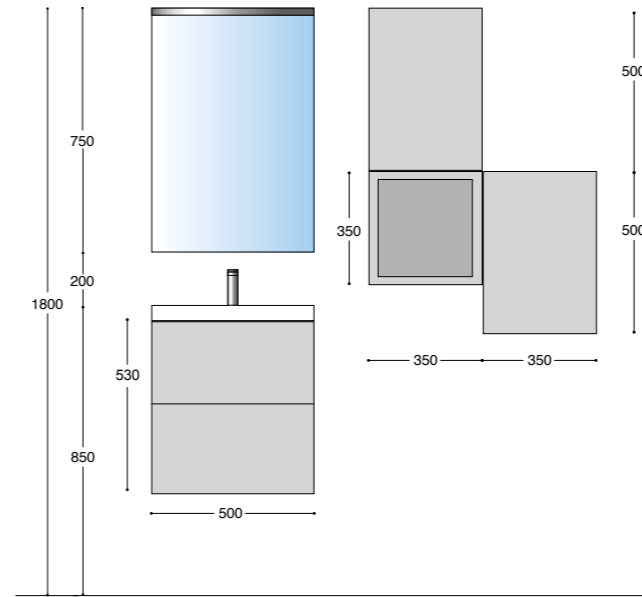

COLORI LACCATI (Basi e pensili)

COLORI LAMINATI (Basi e pensili)

COLORI LAMINATI (Top)

Pixel

Doppia base con cassetto singolo e top cm 50/130

- N° 1 Base sottolavabo ad un cassetto, profondità 50 cm, con maniglia a gola e guide telescopiche ammortizzate.
- Top, spessore 3,5 cm, disponibile Bianco Dax, Vulcano e Rovere Grigio.
- N° 1 Base ad un cassetto, profondità 50 cm, sistema push&pull e guide telescopiche ammortizzate.
- Zoccolo.
- N° 1 pensile a giorno, profondità 20 cm.
- N° 1 pensile con anta push&pull e ripiani in vetro, profondità 20 cm.
- Faretto dotato di lampada LED, finitura cromo e vetro.
- Specchio con cornice alluminio, presa di corrente ed interruttore faretto.
- Lavabo PLUS 51 in finissima ceramica.
- Ferramenta e fissaggi inclusi.

Pixel

Base con cassetto singolo cm 50

- N° 1 Base sottolavabo ad un cassetto, profondità 50 cm, con maniglia a gola e guide telescopiche ammortizzate.
- N° 1 pensile a giorno, profondità 20 cm.
- N° 1 pensile con anta push&pull e ripiani in vetro, profondità 20 cm.
- Faretto dotato di lampada LED, finitura cromo e vetro.
- Specchio con cornice alluminio, presa di corrente ed interruttore faretto.
- Lavabo PLUS 51 in finissima ceramica.
- Ferramenta e fissaggi inclusi.

Pixel

Base con cassetto singolo cm 70

- N° 1 Base sottolavabo ad un cassetto, profondità 50 cm, con maniglia a gola e guide telescopiche ammortizzate.
- N° 1 pensile con anta push&pull e ripiani in vetro, profondità 20 cm.
- Faretto dotato di lampada LED, finitura cromo e vetro.
- Specchio con cornice alluminio, presa di corrente ed interruttore faretto.
- Lavabo COVER SLIM 71 in finissima ceramica.
- Ferramenta e fissaggi inclusi.