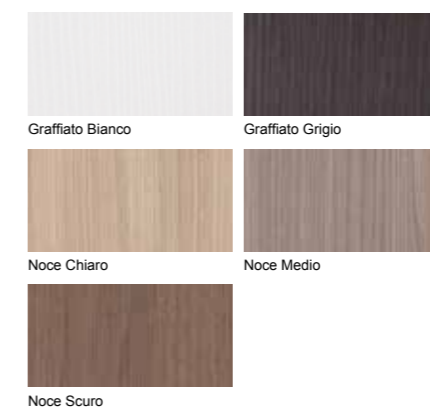

COLORI LAMINATI (Basi e pensili a giorno)