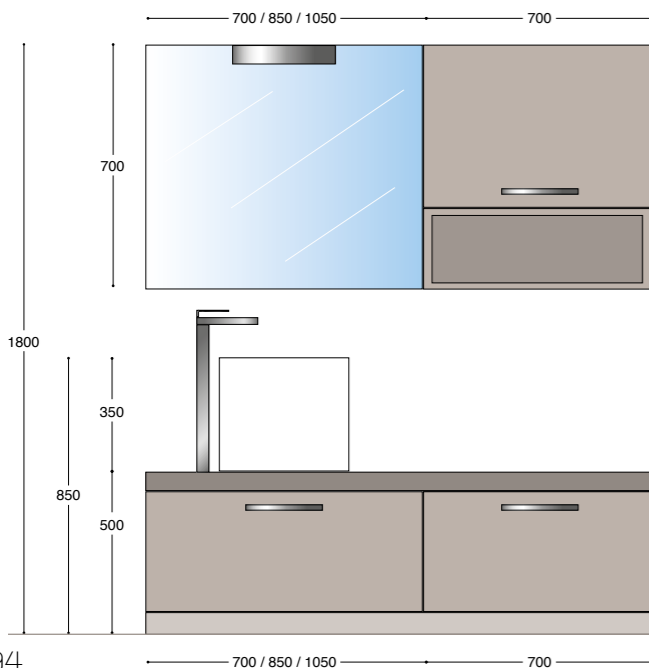

- N° 1 Base sottolavabo ad un cassetto, profondità 50 cm, con guide telescopiche ammortizzate e fondo sagomato.
- Top di copertura spessore 6 cm.
- N° 2 fianchi per top, profondità 50 cm.
- N° 2 pensili a giorno, profondità 18 cm.
- Specchio con cornice alluminio.
- Faretto dotato di LED, su due lati, finitura cromo.
- Lavabo d'appoggio PONS in finissima ceramica.
- Ferramenta e fissaggi inclusi.

- N° 1 Base sottolavabo ad un cassetto, profondità 50 cm, con guide telescopiche ammortizzate e fondo sagomato.
- Top di copertura, spessore 6 cm.
- N° 3 mensole, profondità 20 cm, spessore 6 cm.
- Specchiera contenitore con apertura a ribalta e interruttore faretto, profondità 20 cm.
- Faretto dotato di lampada LED, finitura cromo e vetro.
- Lavabo d'appoggio COVER 70 in finissima ceramica.
- Ferramenta e fissaggi inclusi.
- Disponibile versione destra DX e versione sinistra SX.

1850

850

Easy

Composizione di mobili bagno premontati per lavabi d'appoggio Ceramica Althea

- N° 1 Base sottolavabo ad un cassetto, profondità 50 cm, con guide telescopiche ammortizzate e fondo sagomato.
- Top di copertura, spessore 2 cm.
- Specchiera contenitore con apertura a ribalta e interruttore faretto, profondità 20 cm.
- Faretto dotato di lampada LED, finitura cromo e vetro.
- Lavabo d'appoggio COVER 90 in finissima ceramica.
- Ferramenta e fissaggi inclusi.