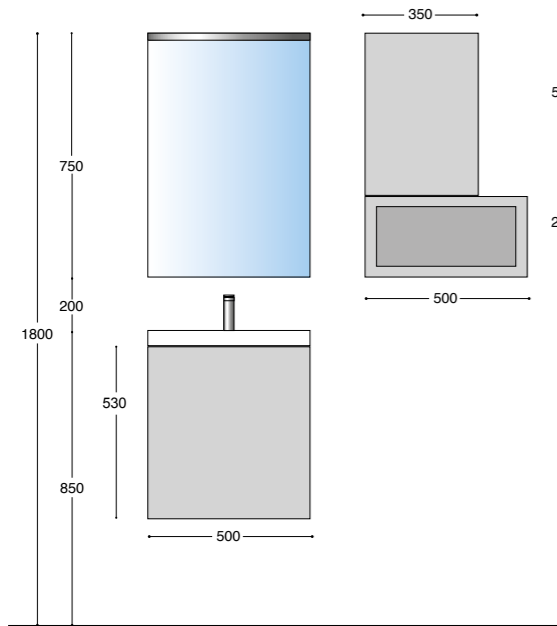

COLORI LACCATI (Basi e pensili)

COLORI LAMINATI (Basi e pensili)

COLORI LAMINATI (Top)

Pixel

Doppia base con cassetto singolo e top cm 50/130

- N° 1 Base sottolavabo ad un cassetto, profondità 50 cm, con maniglia a gola e guide telescopiche ammortizzate.
- Top, spessore 3,5 cm, disponibile Bianco Dax, Vulcano e Rovere Grigio.
- N° 1 Base ad un cassetto, profondità 50 cm, sistema push&pull e guide telescopiche ammortizzate.
- Zoccolo.
- N° 1 pensile a giorno, profondità 20 cm.
- N° 1 pensile con anta push&pull e ripiani in vetro, profondità 20 cm.
- Faretto dotato di lampada LED, finitura cromo e vetro.
- Specchio con cornice alluminio, presa di corrente ed interruttore faretto.
- Lavabo PLUS 51 in finissima ceramica.
- Ferramenta e fissaggi inclusi.

Pixel

Base con cassetto singolo cm 50

- N° 1 Base sottolavabo ad un cassetto, profondità 50 cm, con maniglia a gola e guide telescopiche ammortizzate.
- N° 1 pensile a giorno, profondità 20 cm.
- N° 1 pensile con anta push&pull e ripiani in vetro, profondità 20 cm.
- Faretto dotato di lampada LED, finitura cromo e vetro.
- Specchio con cornice alluminio, presa di corrente ed interruttore faretto.
- Lavabo PLUS 51 in finissima ceramica.
- Ferramenta e fissaggi inclusi.

Pixel

Base con cassetto singolo cm 70

- N° 1 Base sottolavabo ad un cassetto, profondità 50 cm, con maniglia a gola e guide telescopiche ammortizzate.
- N° 1 pensile con anta push&pull e ripiani in vetro, profondità 20 cm.
- Faretto dotato di lampada LED, finitura cromo e vetro.
- Specchio con cornice alluminio, presa di corrente ed interruttore faretto.
- Lavabo COVER SLIM 71 in finissima ceramica.
- Ferramenta e fissaggi inclusi.