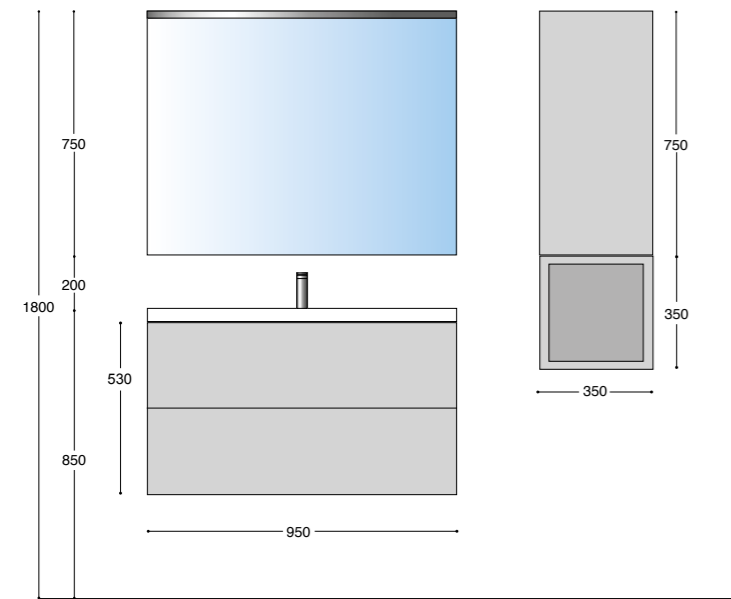

Pixel

Base con cassetto singolo cm 85

- N° 1 Base sottolavabo ad un cassetto, profondità 50 cm, con maniglia a gola e guide telescopiche ammortizzate.
- N° 1 pensile a giorno, profondità 20 cm.
- N° 2 pensili con anta push&pull e ripiani in vetro, profondità 20 cm.
- Faretto dotato di lampada LED, finitura cromo e vetro.
- Specchio con cornice alluminio, presa di corrente ed interruttore faretto.
- Lavabo COVER SLIM 86 in finissima ceramica.
- Ferramenta e fissaggi inclusi.

Pixel

Base con doppio cassetto cm 85

- N° 1 Base sottolavabo a due cassetti, profondità 50 cm, con maniglia a gola, fondo sagomato e guide telescopiche ammortizzate.
- N° 1 pensile a giorno, profondità 20 cm.
- N° 2 pensili con anta push&pull e ripiani in vetro, profondità 20 cm.
- Faretto dotato di lampada LED, finitura cromo e vetro.
- Specchio con cornice alluminio, presa di corrente ed interruttore faretto.
- Lavabo PLUS 86 in finissima ceramica.
- Ferramenta e fissaggi inclusi.

Pixel

Base con doppio cassetto cm 95

- N° 1 Base sottolavabo a due cassetti, profondità 50 cm, con maniglia a gola, fondo sagomato e guide telescopiche ammortizzate.
- N° 1 pensile a giorno, profondità 20 cm.
- N° 1 pensile con anta push&pull e ripiani in vetro, profondità 20 cm.
- Faretto dotato di lampada LED, finitura cromo e vetro.
- Specchio con cornice alluminio, presa di corrente ed interruttore faretto.
- Lavabo PLUS 96 in finissima ceramica.
- Ferramenta e fissaggi inclusi.