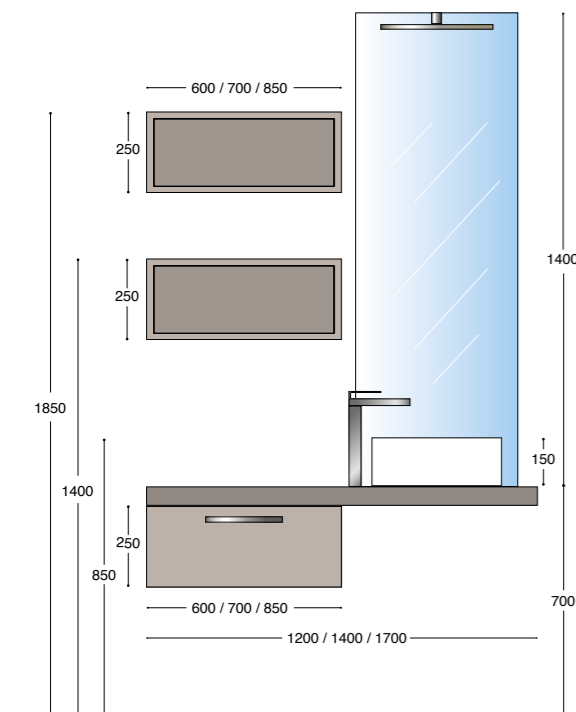

You & Me

Composizione di mobili bagno premontati per lavabi d'appoggio Ceramica Althea

- N° 2 Basi sottolavabo ad un cassetto, profondità 50 cm, con guide telescopiche ammortizzate e fondo sagomato.
- Top di copertura spessore 2 cm.
- N° 2 specchiere contenitore con apertura a ribalta e interruttore faretto, profondità 20 cm.
- N° 2 Faretti dotati di lampada LED, finitura cromo e vetro.
- N° 2 Lavabi d'appoggio COVER 58 in finissima ceramica.
- Ferramenta e fissaggi inclusi.

COLORI LACCATI (Basi e specchiera contenitore)

COLORI LAMINATI (Basi, top e specchiera contenitore)

Jolie

Composizione di mobili bagno premontati per lavabi d'appoggio Ceramica Althea

- N° 1 Base ad un cassetto, profondità 50 cm, con guide telescopiche ammortizzate.
- Top di copertura spessore 6 cm.
- N° 2 pensili a giorno, profondità 20 cm.
- Specchio con cornice alluminio, presa di corrente ed interruttore faretto.
- Faretto dotato di lampada LED, finitura cromo e vetro.
- Lavabo d'appoggio KUADRO in finissima ceramica.
- Staffa in acciaio inox con regolazione per supporto top.
- Ferramenta e fissaggi inclusi.
- Disponibile versione destra DX e versione sinistra SX.

COLORI LACCATI (Base e pensili a giorno)

COLORI LAMINATI (Basi e pensili a giorno)

COLORI LAMINATI (Top)

Diva

Composizione di mobili bagno premontati per lavabi d'appoggio Ceramica Althea

- N° 1 Base a due cassetti, profondità 50 cm, con top di copertura spessore 2 cm e guide telescopiche ammortizzate.
- N° 1 Base sottolavabo ad un cassetto, profondità 50 cm, con top di copertura spessore 6 cm, guide telescopiche ammortizzate e fondo sagomato.
- N° 3 mensole, spessore 6 cm, profondità 20 cm.
- Specchio con cornice alluminio.
- Faretto dotato di lampada alogena, finitura cromo e vetro.
- Zoccolo e piedini per basi regolabili.
- Lavabo d'appoggio KUADRO + in finissima ceramica.
- Ferramenta e fissaggi inclusi.
- Disponibile versione destra DX e versione sinistra SX.