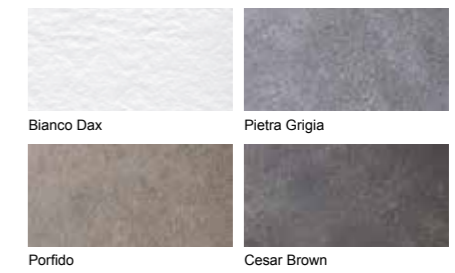

COLORI LAMINATI (Top e mensole)