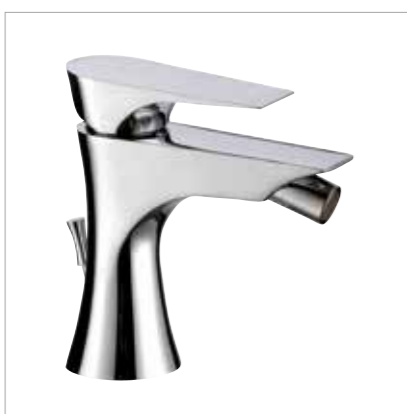

INFINITY

CLASS LINE

DIVA

QUBIKA

RUBINETTERIA **BIDET & DOCCIA**

La gamma di miscelatori Special Bath comprende quattro diverse tipologie di monocomando per lavabo: classico, incasso a parete, alto ed extra alto.

Al miscelatore per lavabo può essere abbinato il monocomando per bidet, con getto direzionabile.

Per completare l'ambiente bagno Special Bath offre la combinazione di miscelatore monocomando per doccia, dotato di deviatore, e soffione, completo di doccetta, flessibile e presa d'acqua con supporto.

Tutti i miscelatori sono in ottone cromato, mentre i soffioni sono interamente in acciaio Inox.