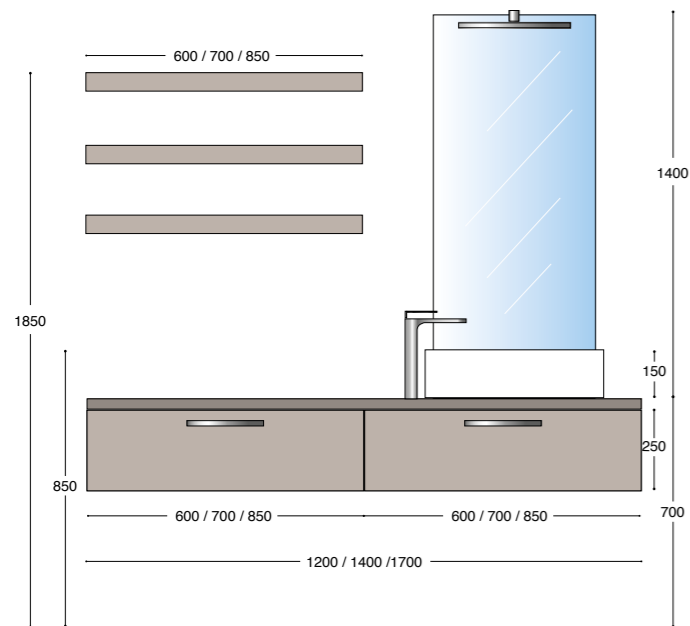

COLORI LACCATI (Basi)

COLORI LAMINATI (Basi)

COLORI LAMINATI (Top e mensole)

Madame

Composizione di mobili bagno premontati per lavabi d'appoggio Ceramica Althea

- N° 1 Base ad un cassetto, profondità 50 cm, con guide telescopiche ammortizzate.
- N° 1 Base sottolavabo ad un cassetto, profondità 50 cm, con guide telescopiche ammortizzate e fondo sagomato.
- Top di copertura, spessore 3,5 cm.
- N° 3 mensole, profondità 20 cm, spessore 6 cm.
- Specchio con cornice alluminio, presa di corrente ed interruttore faretto.
- Faretto dotato di lampada LED, finitura cromo e vetro.
- Lavabo d'appoggio UP in finissima ceramica.
- Ferramenta e fissaggi inclusi.
- Disponibile versione destra DX e versione sinistra SX.

COLORI LACCATI (Basi)

COLORI LAMINATI (Basi)

COLORI LAMINATI (Top e mensole)

Velvet

Composizione di mobili bagno premontati per lavabi d'appoggio Ceramica Althea

- N° 1 Base a due cassetti, profondità 50 cm, con top di copertura spessore 2 cm e guide telescopiche ammortizzate.
- N° 1 Base sottolavabo ad un cassetto, profondità 50 cm, con top di copertura spessore 6 cm, guide telescopiche ammortizzate e fondo sagomato.
- N° 2 pensili a giorno, profondità 18 cm.
- N° 2 pensili con anta, con cerniere regolabili, profondità 20 cm.
- Specchio con cornice alluminio.
- Faretto dotato di lampada alogena, finitura cromo e vetro.
- Lavabo d'appoggio UP + in finissima ceramica.
- Ferramenta e fissaggi inclusi.
- Disponibile versione destra DX e versione sinistra SX.