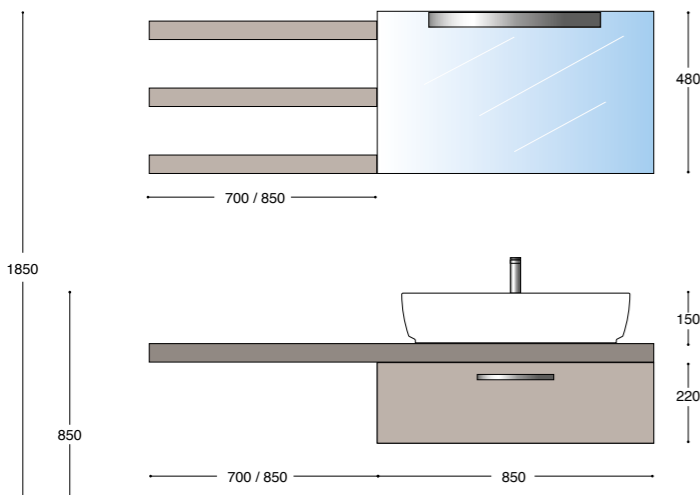

1850

850

Good Morning

Composizione di mobili bagno premontati per lavabi d'appoggio Ceramica Althea

- N° 1 Base sottolavabo ad un cassetto, profondità 50 cm, con guide telescopiche ammortizzate e fondo sagomato.
- Top di copertura, spessore 6 cm.
- N° 3 mensole, profondità 20 cm, spessore 6 cm.
- Specchiera contenitore con apertura a ribalta e interruttore faretto, profondità 20 cm.
- Faretto dotato di lampada LED, finitura cromo e vetro.
- Lavabo d'appoggio COVER 70 in finissima ceramica.
- Ferramenta e fissaggi inclusi.
- Disponibile versione destra DX e versione sinistra SX.