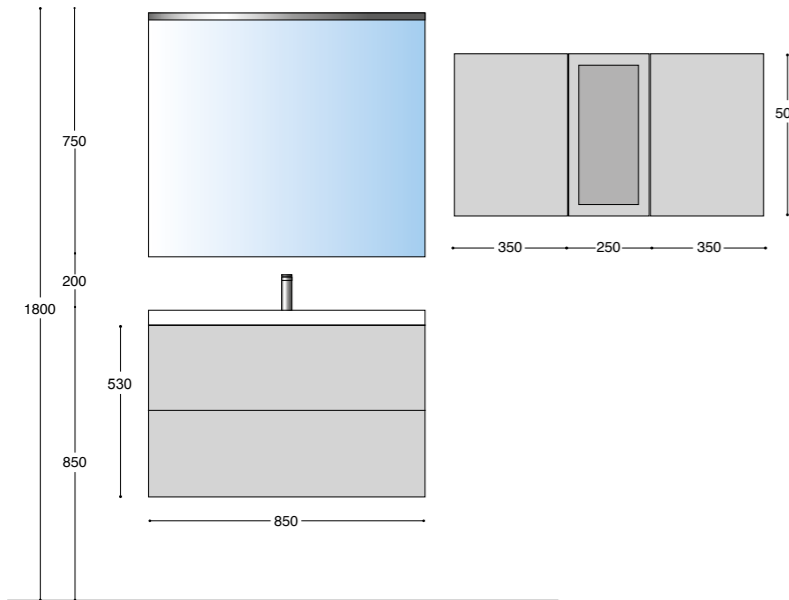

Pixel

Doppia base con cassetto singolo e top cm 70/130

- N° 1 Base sottolavabo ad un cassetto, profondità 50 cm, con maniglia a gola e guide telescopiche ammortizzate.
- Top, spessore 3,5 cm, disponibile Bianco Dax, Vulcano e Rovere Grigio.
- N° 1 Base ad un cassetto, profondità 50 cm, sistema push&pull e guide telescopiche ammortizzate.
- N° 1 pensile con anta push&pull e ripiani in vetro, profondità 20 cm.
- Faretto dotato di lampada LED, finitura cromo e vetro.
- Specchio con cornice alluminio, presa di corrente ed interruttore faretto.
- Lavabo COVER SLIM 71 in finissima ceramica.
- Ferramenta e fissaggi inclusi.

Pixel

Base con cassetto singolo cm 85

- N° 1 Base sottolavabo ad un cassetto, profondità 50 cm, con maniglia a gola e guide telescopiche ammortizzate.
- N° 1 pensile a giorno, profondità 20 cm.
- N° 2 pensili con anta push&pull e ripiani in vetro, profondità 20 cm.
- Faretto dotato di lampada LED, finitura cromo e vetro.
- Specchio con cornice alluminio, presa di corrente ed interruttore faretto.
- Lavabo COVER SLIM 86 in finissima ceramica.
- Ferramenta e fissaggi inclusi.

Pixel

Base con doppio cassetto cm 85

- N° 1 Base sottolavabo a due cassetti, profondità 50 cm, con maniglia a gola, fondo sagomato e guide telescopiche ammortizzate.
- N° 1 pensile a giorno, profondità 20 cm.
- N° 2 pensili con anta push&pull e ripiani in vetro, profondità 20 cm.
- Faretto dotato di lampada LED, finitura cromo e vetro.
- Specchio con cornice alluminio, presa di corrente ed interruttore faretto.
- Lavabo PLUS 86 in finissima ceramica.
- Ferramenta e fissaggi inclusi.