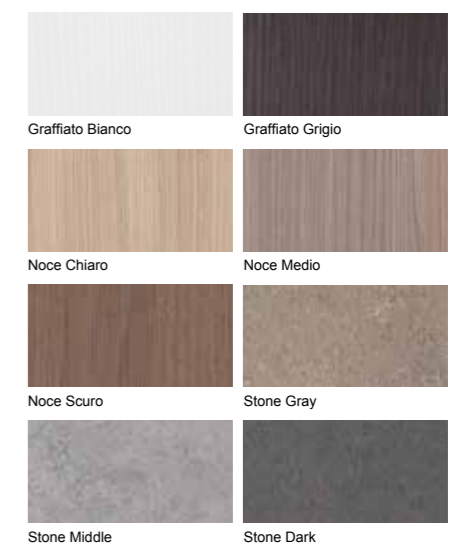

COLORI LACCATI (Basi e pensili con anta)

COLORI LAMINATI (Basi e pensili con anta)

COLORI LAMINATI (Top e pensili a giorno)

Prestige

Composizione di mobili bagno premontati per lavabi d'appoggio Ceramica Althea

COLORI LACCATI (Basi e pensili a giorno)

COLORI LAMINATI (Basi e pensili a giorno)

COLORI LAMINATI (Top e fianchi panca)

1850

850

Good Morning

Composizione di mobili bagno premontati per lavabi d'appoggio Ceramica Althea