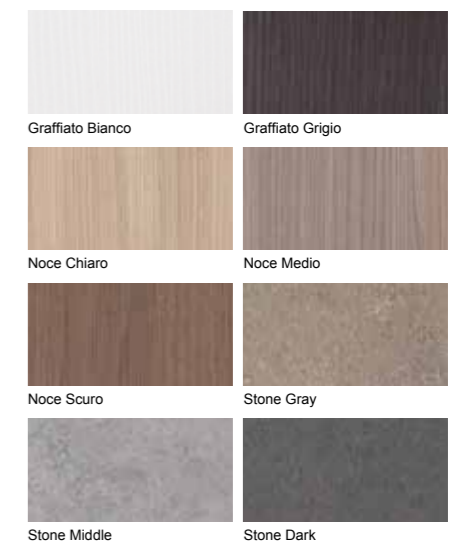

COLORI LACCATI (Basi)

COLORI LAMINATI (Basi)

COLORI LAMINATI (Top e mensole)

Velvet

Composizione di mobili bagno premontati per lavabi d'appoggio Ceramica Althea

- N° 1 Base a due cassetti, profondità 50 cm, con top di copertura spessore 2 cm e guide telescopiche ammortizzate.
- N° 1 Base sottolavabo ad un cassetto, profondità 50 cm, con top di copertura spessore 6 cm, guide telescopiche ammortizzate e fondo sagomato.
- N° 2 pensili a giorno, profondità 18 cm.
- N° 2 pensili con anta, con cerniere regolabili, profondità 20 cm.
- Specchio con cornice alluminio.
- Faretto dotato di lampada alogena, finitura cromo e vetro.
- Lavabo d'appoggio UP + in finissima ceramica.
- Ferramenta e fissaggi inclusi.
- Disponibile versione destra DX e versione sinistra SX.

COLORI LACCATI (Basi e pensili con anta)

COLORI LAMINATI (Basi e pensili con anta)

COLORI LAMINATI (Top e pensili a giorno)

Prestige

Composizione di mobili bagno premontati per lavabi d'appoggio Ceramica Althea