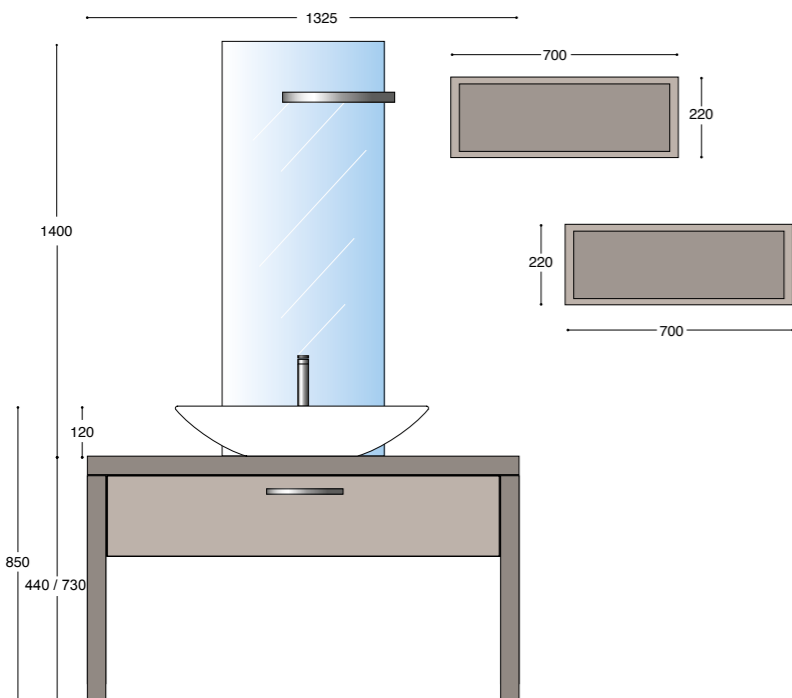

COLORI LACCATI (Basi)

COLORI LAMINATI (Basi)

COLORI LAMINATI (Top e mensole)

Velvet

Composizione di mobili bagno premontati per lavabi d'appoggio Ceramica Althea

- N° 1 Base a due cassetti, profondità 50 cm, con top di copertura spessore 2 cm e guide telescopiche ammortizzate.
- N° 1 Base sottolavabo ad un cassetto, profondità 50 cm, con top di copertura spessore 6 cm, guide telescopiche ammortizzate e fondo sagomato.
- N° 2 pensili a giorno, profondità 18 cm.
- N° 2 pensili con anta, con cerniere regolabili, profondità 20 cm.
- Specchio con cornice alluminio.
- Faretto dotato di lampada alogena, finitura cromo e vetro.
- Lavabo d'appoggio UP + in finissima ceramica.
- Ferramenta e fissaggi inclusi.
- Disponibile versione destra DX e versione sinistra SX.

- N° 1 Base sottolavabo ad un cassetto, profondità 50 cm, con guide telescopiche ammortizzate e fondo sagomato.
- Top di copertura spessore 6 cm.
- N° 2 fianchi per top, profondità 50 cm.
- N° 2 pensili a giorno, profondità 18 cm.
- Specchio con cornice alluminio.
- Faretto dotato di LED, su due lati, finitura cromo.
- Lavabo d'appoggio PONS in finissima ceramica.
- Ferramenta e fissaggi inclusi.

- N° 1 Base sottolavabo ad un cassetto, profondità 50 cm, con guide telescopiche ammortizzate e fondo sagomato.
- Top di copertura, spessore 6 cm.
- N° 3 mensole, profondità 20 cm, spessore 6 cm.
- Specchiera contenitore con apertura a ribalta e interruttore faretto, profondità 20 cm.
- Faretto dotato di lampada LED, finitura cromo e vetro.
- Lavabo d'appoggio COVER 70 in finissima ceramica.
- Ferramenta e fissaggi inclusi.
- Disponibile versione destra DX e versione sinistra SX.