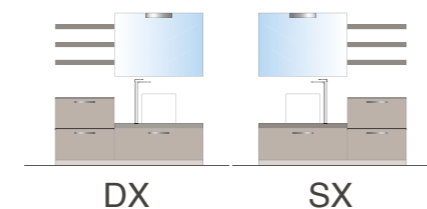

COLORI LACCATI (Basi e specchiera contenitore)

COLORI LAMINATI (Basi, top e specchiera contenitore)

Jolie

Composizione di mobili bagno premontati per lavabi d'appoggio Ceramica Althea

- N° 1 Base ad un cassetto, profondità 50 cm, con guide telescopiche ammortizzate.
- Top di copertura spessore 6 cm.
- N° 2 pensili a giorno, profondità 20 cm.
- Specchio con cornice alluminio, presa di corrente ed interruttore faretto.
- Faretto dotato di lampada LED, finitura cromo e vetro.
- Lavabo d'appoggio KUADRO in finissima ceramica.
- Staffa in acciaio inox con regolazione per supporto top.
- Ferramenta e fissaggi inclusi.
- Disponibile versione destra DX e versione sinistra SX.

COLORI LACCATI (Base e pensili a giorno)

COLORI LAMINATI (Basi e pensili a giorno)

COLORI LAMINATI (Top)

Diva

Composizione di mobili bagno premontati per lavabi d'appoggio Ceramica Althea

- N° 1 Base a due cassetti, profondità 50 cm, con top di copertura spessore 2 cm e guide telescopiche ammortizzate.
- N° 1 Base sottolavabo ad un cassetto, profondità 50 cm, con top di copertura spessore 6 cm, guide telescopiche ammortizzate e fondo sagomato.
- N° 3 mensole, spessore 6 cm, profondità 20 cm.
- Specchio con cornice alluminio.
- Faretto dotato di lampada alogena, finitura cromo e vetro.
- Zoccolo e piedini per basi regolabili.
- Lavabo d'appoggio KUADRO + in finissima ceramica.
- Ferramenta e fissaggi inclusi.
- Disponibile versione destra DX e versione sinistra SX.