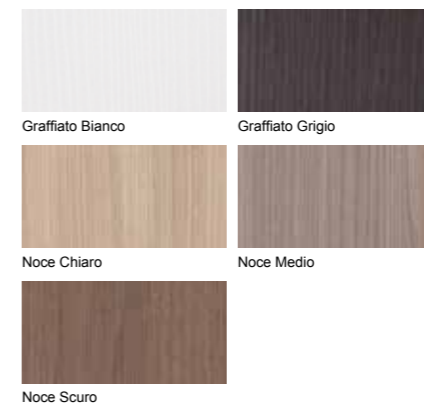

COLORI LACCATI (Basi e specchiera contenitore)

COLORI LAMINATI (Basi e specchiera)

COLORI LAMINATI (Top e mensole)

COLORI LACCATI (Base e specchiera contenitore)

COLORI LAMINATI (Base, top e specchiera contenitore)

COLORI LACCATI (Basi e pensili)

COLORI LAMINATI (Basi e pensili)

COLORI LAMINATI (Top)

Pixel

Doppia base con cassetto singolo e top cm 50/130

- N° 1 Base sottolavabo ad un cassetto, profondità 50 cm, con maniglia a gola e guide telescopiche ammortizzate.
- Top, spessore 3,5 cm, disponibile Bianco Dax, Vulcano e Rovere Grigio.
- N° 1 Base ad un cassetto, profondità 50 cm, sistema push&pull e guide telescopiche ammortizzate.
- Zoccolo.
- N° 1 pensile a giorno, profondità 20 cm.
- N° 1 pensile con anta push&pull e ripiani in vetro, profondità 20 cm.
- Faretto dotato di lampada LED, finitura cromo e vetro.
- Specchio con cornice alluminio, presa di corrente ed interruttore faretto.
- Lavabo PLUS 51 in finissima ceramica.
- Ferramenta e fissaggi inclusi.