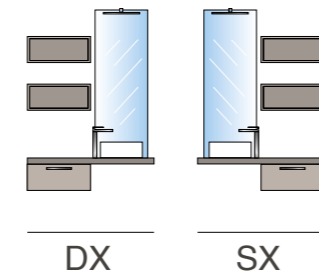

COLORI LACCATI (Basi e specchiera contenitore)

COLORI LAMINATI (Basi, top e specchiera contenitore)

Jolie

Composizione di mobili bagno premontati per lavabi d'appoggio Ceramica Althea

- N° 1 Base ad un cassetto, profondità 50 cm, con guide telescopiche ammortizzate.
- Top di copertura spessore 6 cm.
- N° 2 pensili a giorno, profondità 20 cm.
- Specchio con cornice alluminio, presa di corrente ed interruttore faretto.
- Faretto dotato di lampada LED, finitura cromo e vetro.
- Lavabo d'appoggio KUADRO in finissima ceramica.
- Staffa in acciaio inox con regolazione per supporto top.
- Ferramenta e fissaggi inclusi.
- Disponibile versione destra DX e versione sinistra SX.

COLORI LACCATI (Base e pensili a giorno)

COLORI LAMINATI (Basi e pensili a giorno)

COLORI LAMINATI (Top)

Diva

Composizione di mobili bagno premontati per lavabi d'appoggio Ceramica Althea

- N° 1 Base a due cassetti, profondità 50 cm, con top di copertura spessore 2 cm e guide telescopiche ammortizzate.
- N° 1 Base sottolavabo ad un cassetto, profondità 50 cm, con top di copertura spessore 6 cm, guide telescopiche ammortizzate e fondo sagomato.
- N° 3 mensole, spessore 6 cm, profondità 20 cm.
- Specchio con cornice alluminio.
- Faretto dotato di lampada alogena, finitura cromo e vetro.
- Zoccolo e piedini per basi regolabili.
- Lavabo d'appoggio KUADRO + in finissima ceramica.
- Ferramenta e fissaggi inclusi.
- Disponibile versione destra DX e versione sinistra SX.