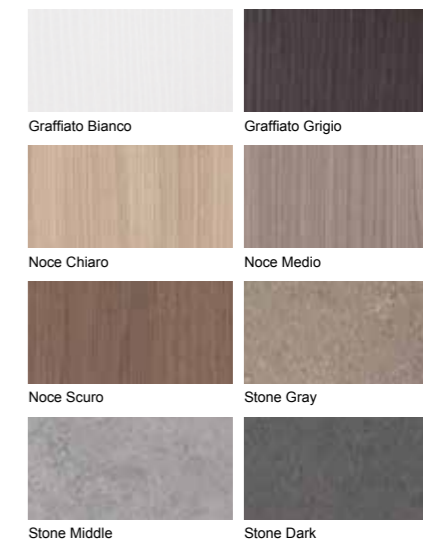

COLORI LACCATI (Basi e specchiera contenitore)

COLORI LAMINATI (Basi e specchiera)

COLORI LAMINATI (Top e mensole)

COLORI LACCATI (Base e specchiera contenitore)

COLORI LAMINATI (Base, top e specchiera contenitore)

COLORI LACCATI (Basi e pensili)

COLORI LAMINATI (Basi e pensili)

COLORI LAMINATI (Top)

Pixel

Doppia base con cassetto singolo e top cm 50/130

- N° 1 Base sottolavabo ad un cassetto, profondità 50 cm, con maniglia a gola e guide telescopiche ammortizzate.
- Top, spessore 3,5 cm, disponibile Bianco Dax, Vulcano e Rovere Grigio.
- N° 1 Base ad un cassetto, profondità 50 cm, sistema push&pull e guide telescopiche ammortizzate.
- Zoccolo.
- N° 1 pensile a giorno, profondità 20 cm.
- N° 1 pensile con anta push&pull e ripiani in vetro, profondità 20 cm.
- Faretto dotato di lampada LED, finitura cromo e vetro.
- Specchio con cornice alluminio, presa di corrente ed interruttore faretto.
- Lavabo PLUS 51 in finissima ceramica.
- Ferramenta e fissaggi inclusi.