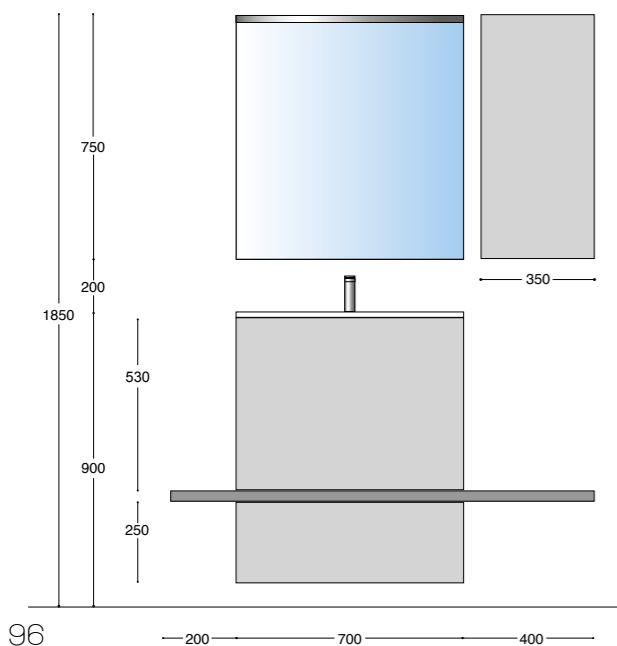

Pixel

Base con cassetto singolo cm 50

- N° 1 Base sottolavabo ad un cassetto, profondità 50 cm, con maniglia a gola e guide telescopiche ammortizzate.
- N° 1 pensile a giorno, profondità 20 cm.
- N° 1 pensile con anta push&pull e ripiani in vetro, profondità 20 cm.
- Faretto dotato di lampada LED, finitura cromo e vetro.
- Specchio con cornice alluminio, presa di corrente ed interruttore faretto.
- Lavabo PLUS 51 in finissima ceramica.
- Ferramenta e fissaggi inclusi.

Pixel

Base con cassetto singolo cm 70

- N° 1 Base sottolavabo ad un cassetto, profondità 50 cm, con maniglia a gola e guide telescopiche ammortizzate.
- N° 1 pensile con anta push&pull e ripiani in vetro, profondità 20 cm.
- Faretto dotato di lampada LED, finitura cromo e vetro.
- Specchio con cornice alluminio, presa di corrente ed interruttore faretto.
- Lavabo COVER SLIM 71 in finissima ceramica.
- Ferramenta e fissaggi inclusi.

Pixel

Base con doppio cassetto cm 50

- N° 1 Base sottolavabo a due cassetti, profondità 50 cm, con maniglia a gola, fondo sagomato e guide telescopiche ammortizzate.
- N° 1 pensile a giorno, profondità 20 cm.
- N° 2 pensili con anta push&pull e ripiani in vetro, profondità 20 cm.
- Faretto dotato di lampada LED, finitura cromo e vetro.
- Specchio con cornice alluminio, presa di corrente ed interruttore faretto.
- Lavabo PLUS 51 in finissima ceramica.
- Ferramenta e fissaggi inclusi.