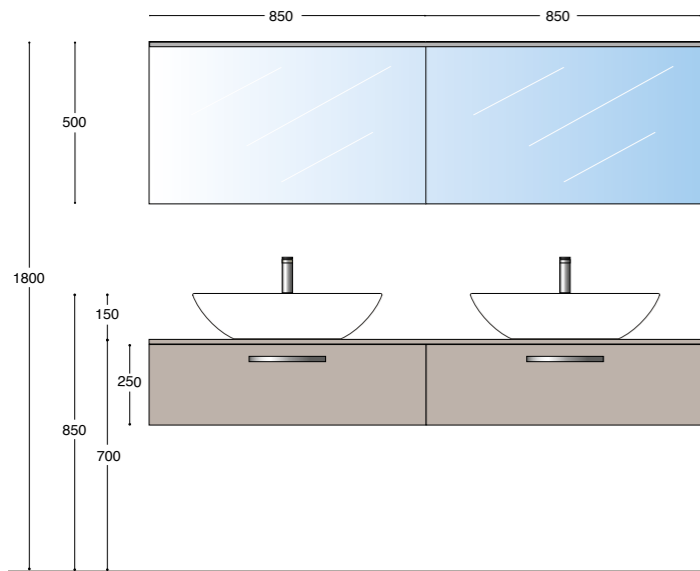

You & Me

Composizione di mobili bagno premontati per lavabi d'appoggio Ceramica Althea

- N° 2 Basi sottolavabo ad un cassetto, profondità 50 cm, con guide telescopiche ammortizzate e fondo sagomato.
- Top di copertura spessore 2 cm.
- N° 2 specchiere contenitore con apertura a ribalta e interruttore faretto, profondità 20 cm.
- N° 2 Faretti dotati di lampada LED, finitura cromo e vetro.
- N° 2 Lavabi d'appoggio COVER 58 in finissima ceramica.
- Ferramenta e fissaggi inclusi.

COLORI LACCATI (Basi e specchiera contenitore)

COLORI LAMINATI (Basi, top e specchiera contenitore)

Jolie

Composizione di mobili bagno premontati per lavabi d'appoggio Ceramica Althea

- N° 1 Base ad un cassetto, profondità 50 cm, con guide telescopiche ammortizzate.
- Top di copertura spessore 6 cm.
- N° 2 pensili a giorno, profondità 20 cm.
- Specchio con cornice alluminio, presa di corrente ed interruttore faretto.
- Faretto dotato di lampada LED, finitura cromo e vetro.
- Lavabo d'appoggio KUADRO in finissima ceramica.
- Staffa in acciaio inox con regolazione per supporto top.
- Ferramenta e fissaggi inclusi.
- Disponibile versione destra DX e versione sinistra SX.