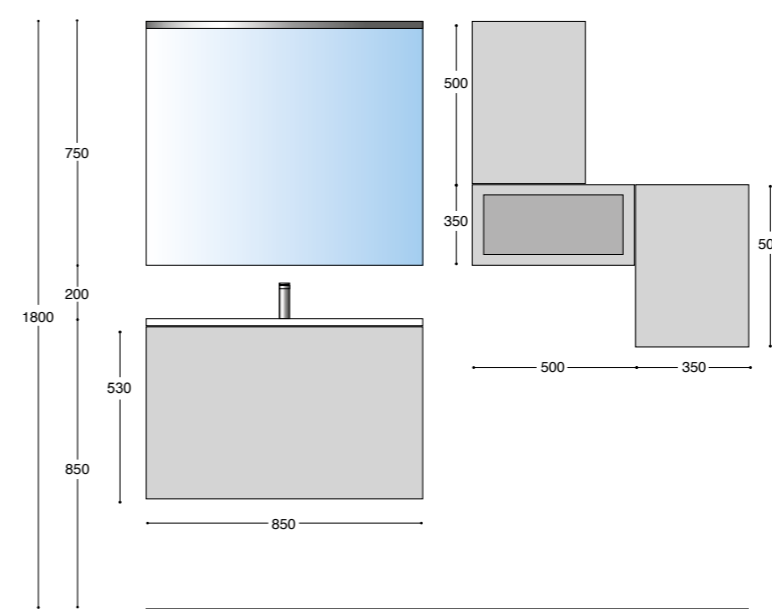

Pixel

Base con cassetto singolo cm 70

- N° 1 Base sottolavabo ad un cassetto, profondità 50 cm, con maniglia a gola e guide telescopiche ammortizzate.
- N° 1 pensile con anta push&pull e ripiani in vetro, profondità 20 cm.
- Faretto dotato di lampada LED, finitura cromo e vetro.
- Specchio con cornice alluminio, presa di corrente ed interruttore faretto.
- Lavabo COVER SLIM 71 in finissima ceramica.
- Ferramenta e fissaggi inclusi.

Pixel

Base con doppio cassetto cm 50

- N° 1 Base sottolavabo a due cassetti, profondità 50 cm, con maniglia a gola, fondo sagomato e guide telescopiche ammortizzate.
- N° 1 pensile a giorno, profondità 20 cm.
- N° 2 pensili con anta push&pull e ripiani in vetro, profondità 20 cm.
- Faretto dotato di lampada LED, finitura cromo e vetro.
- Specchio con cornice alluminio, presa di corrente ed interruttore faretto.
- Lavabo PLUS 51 in finissima ceramica.
- Ferramenta e fissaggi inclusi.

Pixel

Doppia base con cassetto singolo e top cm 70/130

- N° 1 Base sottolavabo ad un cassetto, profondità 50 cm, con maniglia a gola e guide telescopiche ammortizzate.
- Top, spessore 3,5 cm, disponibile Bianco Dax, Vulcano e Rovere Grigio.
- N° 1 Base ad un cassetto, profondità 50 cm, sistema push&pull e guide telescopiche ammortizzate.
- N° 1 pensile con anta push&pull e ripiani in vetro, profondità 20 cm.
- Faretto dotato di lampada LED, finitura cromo e vetro.
- Specchio con cornice alluminio, presa di corrente ed interruttore faretto.
- Lavabo COVER SLIM 71 in finissima ceramica.
- Ferramenta e fissaggi inclusi.