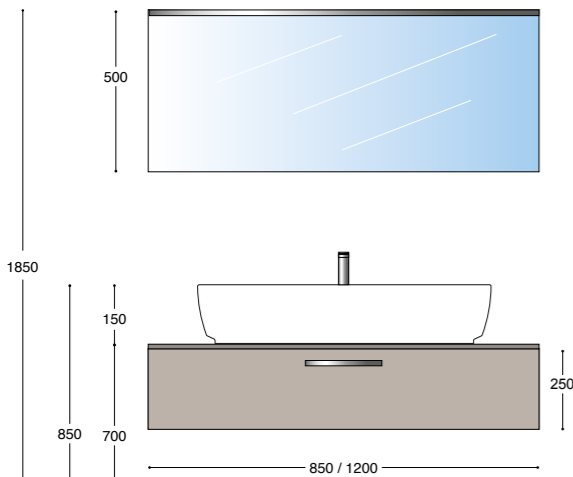

- N° 1 Base sottolavabo ad un cassetto, profondità 50 cm, con guide telescopiche ammortizzate e fondo sagomato.
- Top di copertura spessore 6 cm.
- N° 2 fianchi per top, profondità 50 cm.
- N° 2 pensili a giorno, profondità 18 cm.
- Specchio con cornice alluminio.
- Faretto dotato di LED, su due lati, finitura cromo.
- Lavabo d'appoggio PONS in finissima ceramica.
- Ferramenta e fissaggi inclusi.

- N° 1 Base sottolavabo ad un cassetto, profondità 50 cm, con guide telescopiche ammortizzate e fondo sagomato.
- Top di copertura, spessore 6 cm.
- N° 3 mensole, profondità 20 cm, spessore 6 cm.
- Specchiera contenitore con apertura a ribalta e interruttore faretto, profondità 20 cm.
- Faretto dotato di lampada LED, finitura cromo e vetro.
- Lavabo d'appoggio COVER 70 in finissima ceramica.
- Ferramenta e fissaggi inclusi.
- Disponibile versione destra DX e versione sinistra SX.

1850

850

Easy

Composizione di mobili bagno premontati per lavabi d'appoggio Ceramica Althea

- N° 1 Base sottolavabo ad un cassetto, profondità 50 cm, con guide telescopiche ammortizzate e fondo sagomato.
- Top di copertura, spessore 2 cm.
- Specchiera contenitore con apertura a ribalta e interruttore faretto, profondità 20 cm.
- Faretto dotato di lampada LED, finitura cromo e vetro.
- Lavabo d'appoggio COVER 90 in finissima ceramica.
- Ferramenta e fissaggi inclusi.