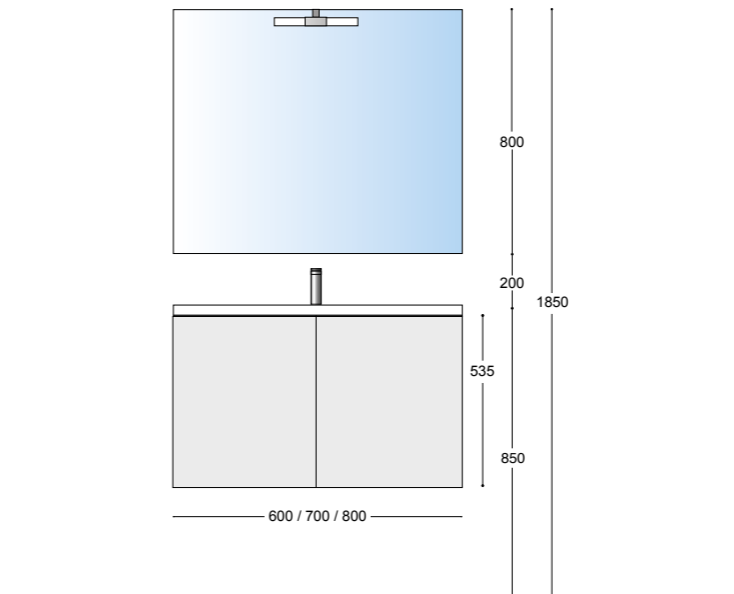

Swing

Base con doppia anta

- Base sottolavabo, profondità 46 cm, con doppia anta push & pull.
- Specchio a filo lucido.
- Applique, finitura cromo e vetro.
- Lavabo PINK in finissima ceramica.