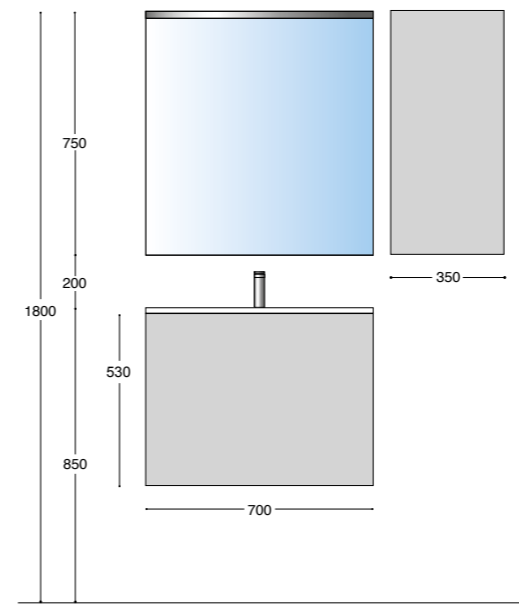

COLORI LACCATI (Basi e pensili)

COLORI LAMINATI (Basi e pensili)

COLORI LAMINATI (Top)

Pixel

Doppia base con cassetto singolo e top cm 50/130

- N° 1 Base sottolavabo ad un cassetto, profondità 50 cm, con maniglia a gola e guide telescopiche ammortizzate.
- Top, spessore 3,5 cm, disponibile Bianco Dax, Vulcano e Rovere Grigio.
- N° 1 Base ad un cassetto, profondità 50 cm, sistema push&pull e guide telescopiche ammortizzate.
- Zoccolo.
- N° 1 pensile a giorno, profondità 20 cm.
- N° 1 pensile con anta push&pull e ripiani in vetro, profondità 20 cm.
- Faretto dotato di lampada LED, finitura cromo e vetro.
- Specchio con cornice alluminio, presa di corrente ed interruttore faretto.
- Lavabo PLUS 51 in finissima ceramica.
- Ferramenta e fissaggi inclusi.

Pixel

Base con cassetto singolo cm 50

- N° 1 Base sottolavabo ad un cassetto, profondità 50 cm, con maniglia a gola e guide telescopiche ammortizzate.
- N° 1 pensile a giorno, profondità 20 cm.
- N° 1 pensile con anta push&pull e ripiani in vetro, profondità 20 cm.
- Faretto dotato di lampada LED, finitura cromo e vetro.
- Specchio con cornice alluminio, presa di corrente ed interruttore faretto.
- Lavabo PLUS 51 in finissima ceramica.
- Ferramenta e fissaggi inclusi.