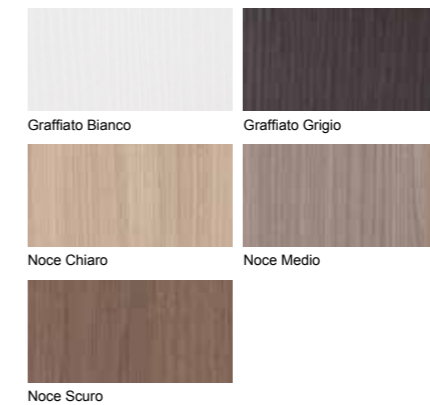

COLORI LAMINATI (Basi)