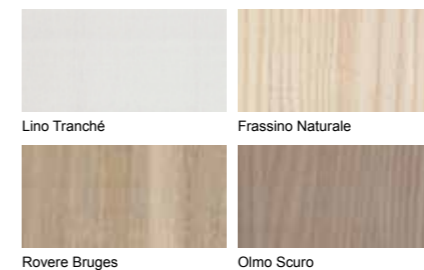

COLORI LACCATI (Basi e specchiera contenitore)

COLORI LAMINATI (Basi e specchiera)

COLORI LAMINATI (Top e mensole)

COLORI LACCATI (Base e specchiera contenitore)

COLORI LAMINATI (Base, top e specchiera contenitore)

COLORI LACCATI (Basi e pensili)

COLORI LAMINATI (Basi e pensili)

COLORI LAMINATI (Top)

Pixel

Doppia base con cassetto singolo e top cm 50/130

- N° 1 Base sottolavabo ad un cassetto, profondità 50 cm, con maniglia a gola e guide telescopiche ammortizzate.
- Top, spessore 3,5 cm, disponibile Bianco Dax, Vulcano e Rovere Grigio.
- N° 1 Base ad un cassetto, profondità 50 cm, sistema push&pull e guide telescopiche ammortizzate.
- Zoccolo.
- N° 1 pensile a giorno, profondità 20 cm.
- N° 1 pensile con anta push&pull e ripiani in vetro, profondità 20 cm.
- Faretto dotato di lampada LED, finitura cromo e vetro.
- Specchio con cornice alluminio, presa di corrente ed interruttore faretto.
- Lavabo PLUS 51 in finissima ceramica.
- Ferramenta e fissaggi inclusi.