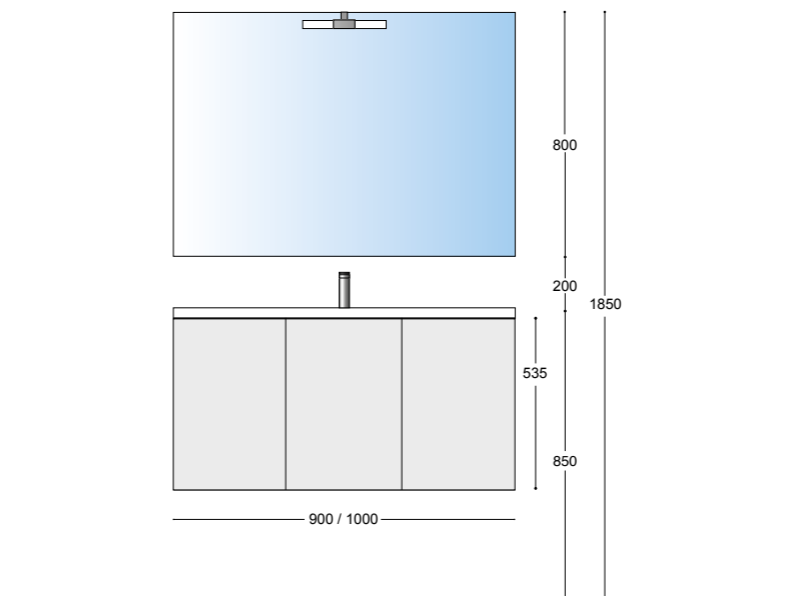

Swing

Base con tre ante

- Base sottolavabo, profondità 46 cm, con tre ante push & pull.
- Specchio a filo lucido.
- Applique, finitura cromo e vetro.
- Lavabo STILO in finissima ceramica.