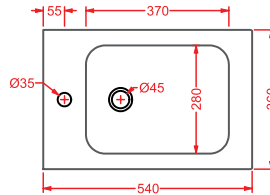

POL004 POP

lavabo centrostanza ceramica
ceramic freestanding washbasin

LA FONTANA

LFV001 LA FONTANA

vaso sospeso
wall-hung WC

LFB001 LA FONTANA

bidet sospeso
wall-hung bidet

LFV005 LA FONTANA