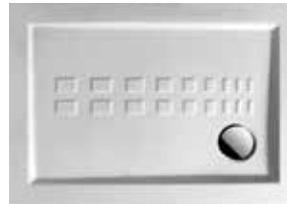

PDR010 PIATTO DOCCIA RETTANGOLARE

piatto doccia rettangolare - rectangular shower tray
70 x 100 h 5,5