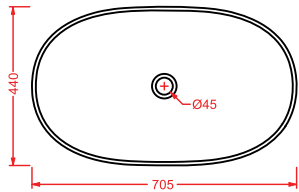

LA CIOTOLA 70

LCL002 LA CIOTOLA 70
lavabo appoggio 70
countertop washbasin 70