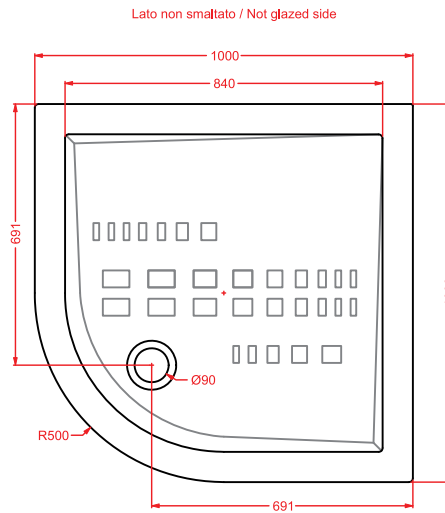

RECTANGULAR

PDA006 PIATTO DOCCIA

piatto doccia angolare h 5,5 90 x 90
angular shower tray h 5,5 90 x 90

PDA007 PIATTO DOCCIA

piatto doccia angolare h 5,5 100 x 100
angular shower tray h 5,5 100 x 100

PDR006 PIATTO DOCCIA

piatto doccia rettangolare h 5,5 100 x 75
rectangular shower tray h 5,5 100 x 75