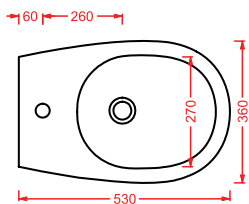

POB001 POP

bidet sospeso
wall-hung bidet