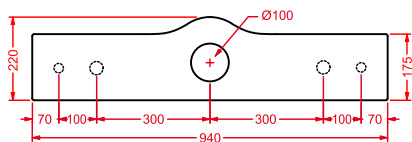

IL CAVALLETTO

OSL001 IL CAVALLETTO 94/ OSL002 IL CAVALLETTO 120

barra ceramica + struttura essenza + lavabo La Ciotola 46

ceramic bar + wood frame + La Ciotola 46 washbasin