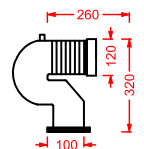

ART ACA034
CURVA TECNICA TRASLATA