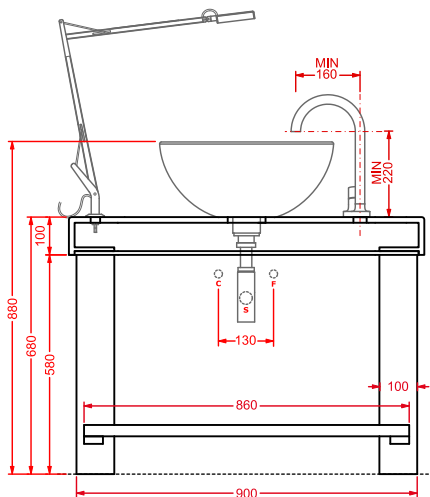

IL CAVALLETTO

OSL001 IL CAVALLETTO 94/ OSL002 IL CAVALLETTO 120

barra ceramica + struttura essenza + lavabo La Ciotola 46

ceramic bar + wood frame + La Ciotola 46 washbasin