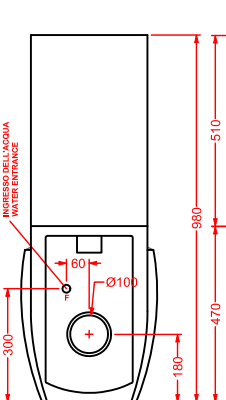

BLV003 + BLC001 BLEND

vaso monoblocco + cassetta monoblocco
close-coupled WC + ceramic cistern