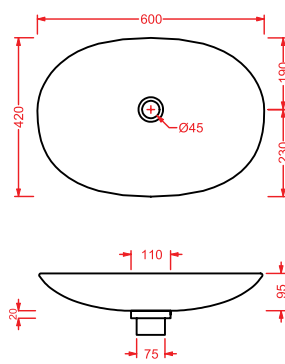

urinal + urinal cover

LFL006 LA FONTANA PIATTO 55

piatto in ceramica 55

ceramic basin 55

LFL001 LA FONTANA PIATTO 60

piatto in ceramica 60

ceramic basin 60

LFL004 LA FONTANA