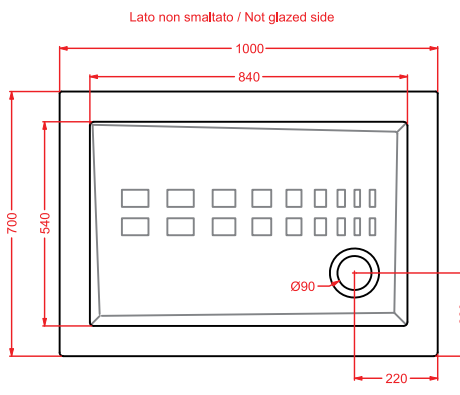

PDR010 PIATTO DOCCIA

piatto doccia rettangolare h 5,5 70 x 100
rectangular shower tray h 5,5 70 x 100