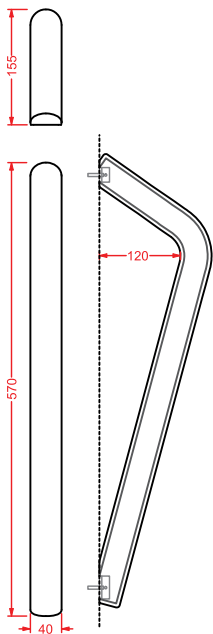

PSC004 POSTIT

porta salviette ceramica 57
ceramic towel rail 57