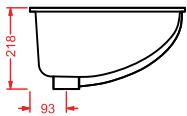

DIANA

DIL001 DIANA
lavabo sottopiano 57
under-countertop washbasin 57