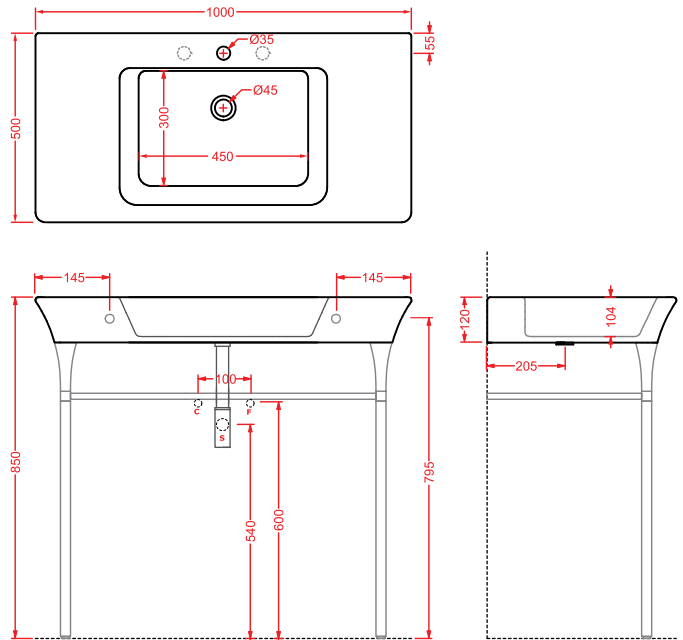

JZL015 + JZA003 JAZZ

consolle 100 sospesa/appoggio + struttura cromata
consolle 100 wall-hung/countertop + chromed structure