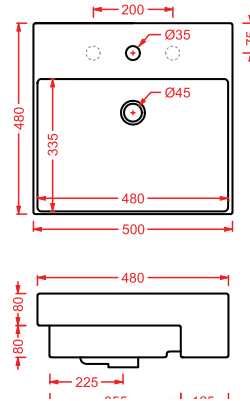

QUADRO 50 S.I.

QUL004 QUADRO 50 SEMINCASSO
lavabo semincasso
semi-recessed washbasin