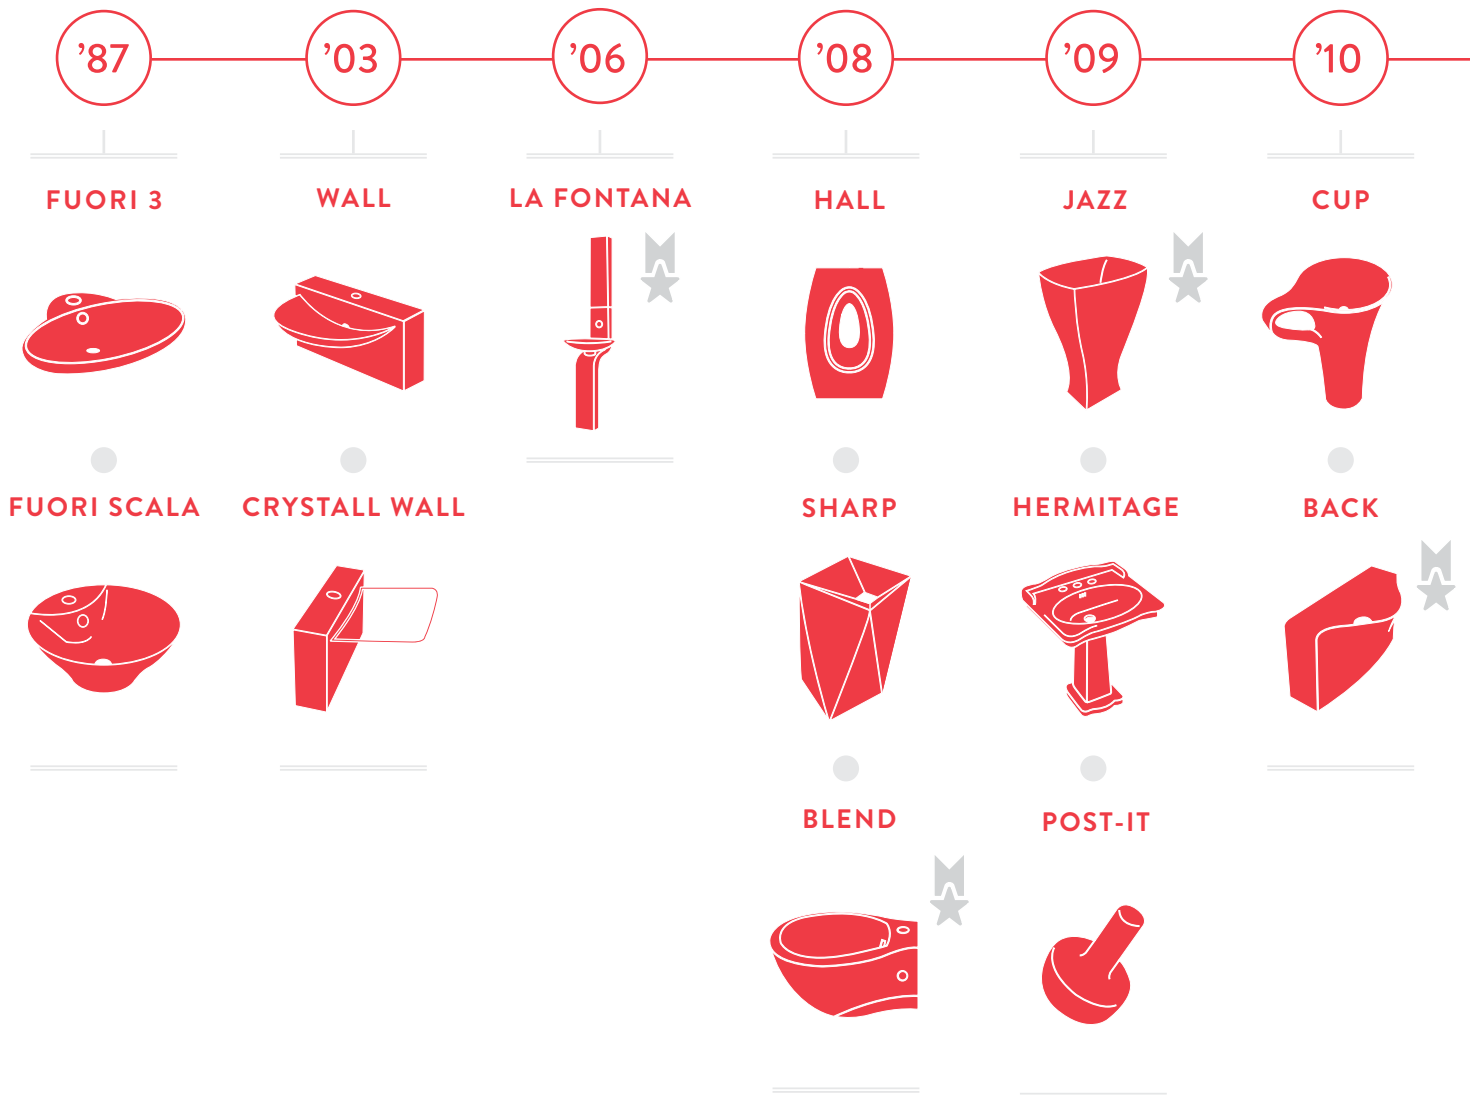

BLEND

reddot design award
winner 2009

JAZZ

BACK

reddot design award
winner 2011

IL CAVALLETTO

*la timeline di the.artceram...
the.artceram timeline...*

prodotto premiato
awarded product