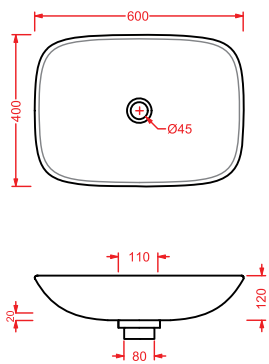

LFL006 LA FONTANA PIATTO 55

piatto in ceramica 55

ceramic basin 55