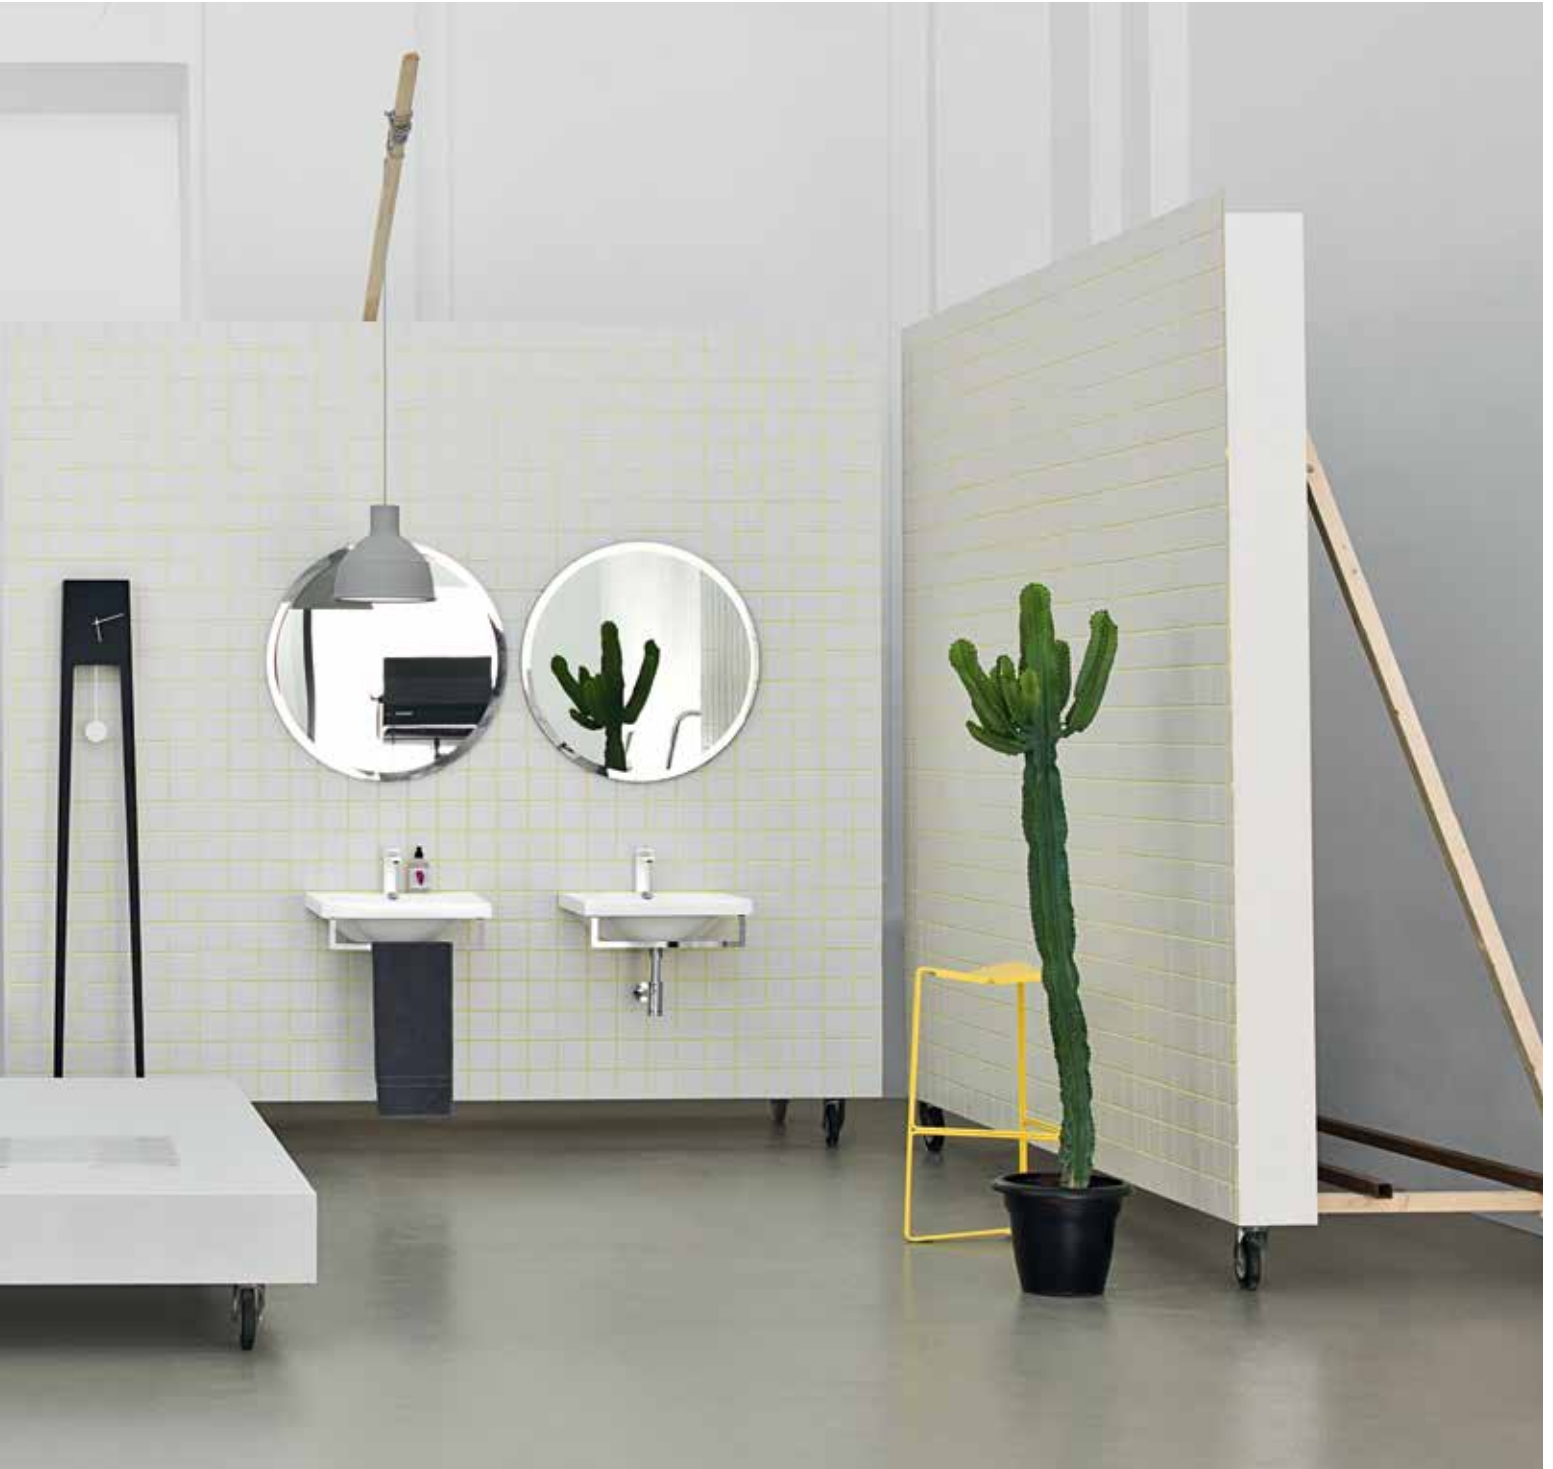

reddot design award
winner 2009