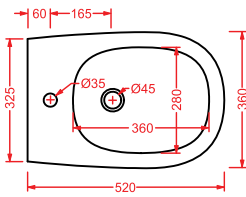

TEB002 TEN
bidet sospeso
wall-hung bidet