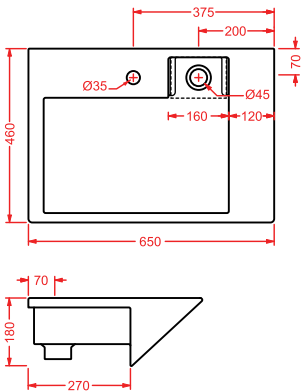

F. SCHEMA SEMIN. FUORI QUOTA

TFL009 FUORI SCHEMA SEMINCASSO
lavabo semincasso 65
semi-recessed washbasin 65