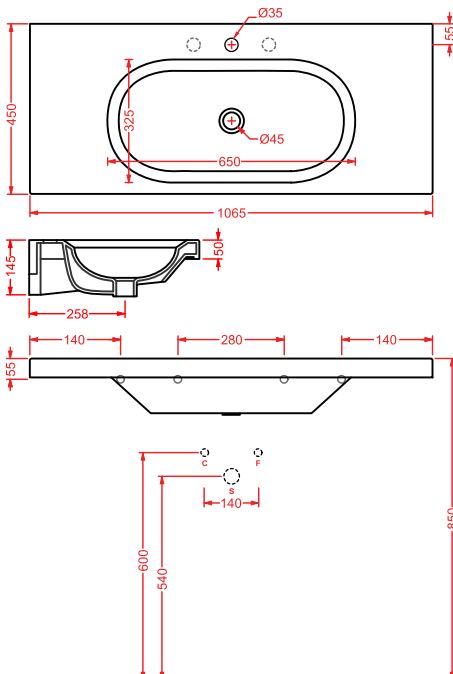

BLL006 BLEND

consolle 106 sospesa/appoggio/incasso
wall-hung/countertop/drop in consolle 106