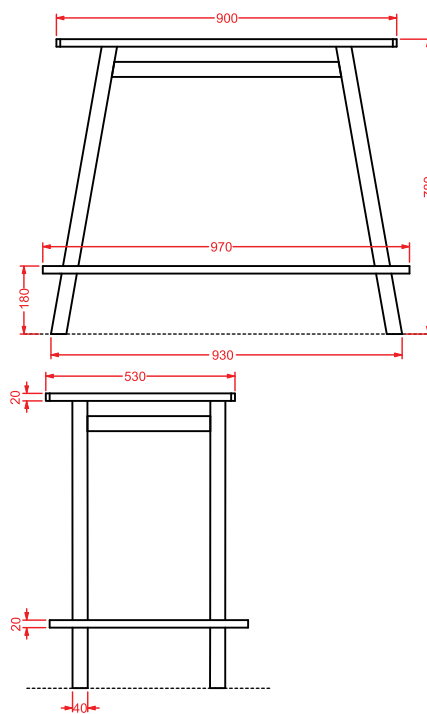

TRAPEZIO

ACM011 TRAPEZIO

telaio legno
wood frame