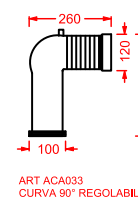

ART ACA033
CURVA 90° REGOLABILE