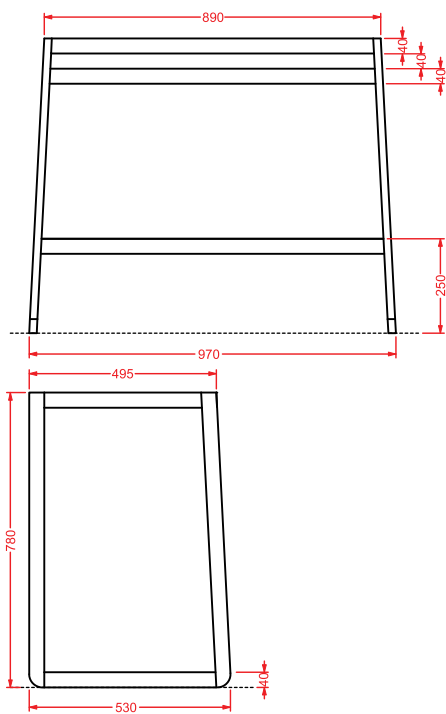

BREAKFAST

CWC001 BREAKFAST

mensola in ceramica
ceramic shelf

SLITTA

ACM014 SLITTA

telaio legno
wood frame

TRAPEZIO

ACM011 TRAPEZIO