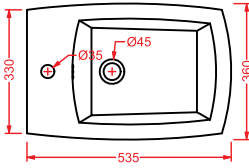

JZB001 JAZZ

bidet sospeso
wall-hung bidet