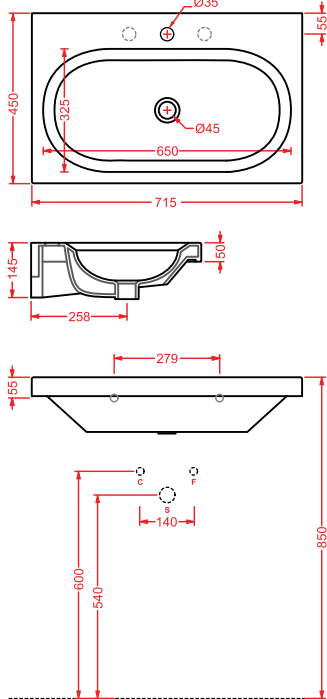

BLL001 BLEND

lavabo appoggio 46
countertop washbasin 46

BLL004 BLEND

consolle 55 sospesa/appoggio/incasso
wall-hung/countertop/drop in consolle 55

BLL007 BLEND

consolle 71 sospesa/appoggio/incasso
wall-hung/countertop/drop in consolle 71