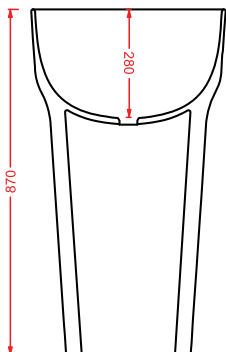

POL004 POP

lavabo centrostanza ceramica
ceramic freestanding washbasin