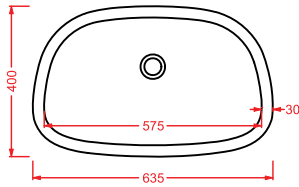

PLETTRO INC.

PTL004 PLETTRO INCASSO
lavabo incasso 63
drop in washbasin 63