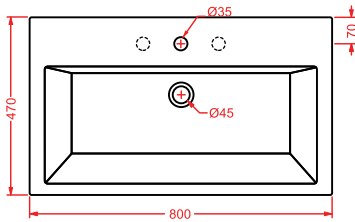

FUORI BOX 80

TFL026 FUORI BOX 80

lavabo sospeso/appoggio 80
wall-hung/countertop washbasin 80