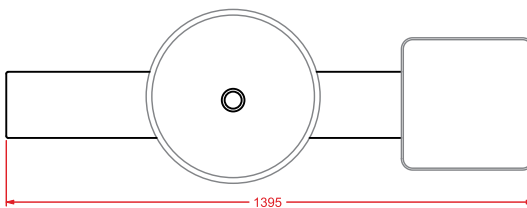

IL CAVALLETTO

OSL001 IL CAVALLETTO 94/ OSL002 IL CAVALLETTO 120

barra ceramica + struttura essenza + lavabo La Ciotola 46

ceramic bar + wood frame + La Ciotola 46 washbasin