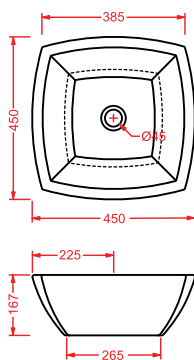

FUORI CORNER Q. FUORI SCHEMA

TFL011 FUORI CORNER QUADRO

lavabo appoggio 45

countertop washbasin 45