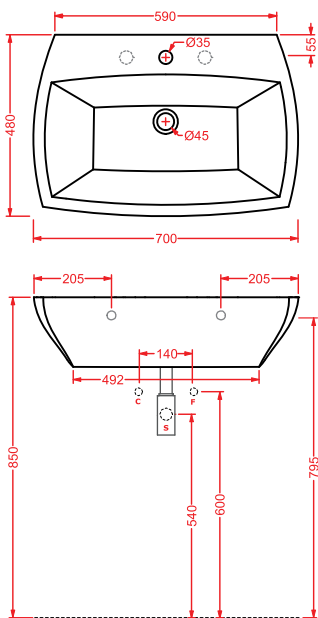

lavabo appoggio 60
countertop washbasin 60

JZL005 JAZZ

lavabo sospeso 70
wall-hung washbasin 70

JZL001 + JZC002 JAZZ

consolle 91,5 sospesa/appoggio + coppia gambe ceramica
consolle 91,5 wall-hung/countertop + pair ceramic legs