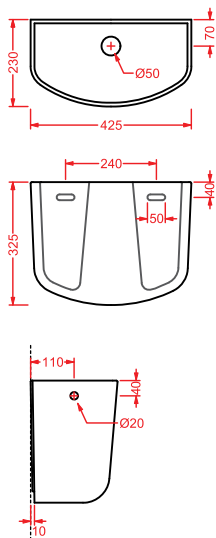

TEC001 TEN

cassetta alta universale
universal high ceramic cistern