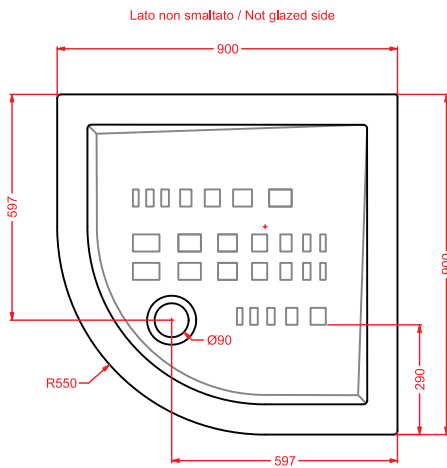

RECTANGULAR

PDA006 PIATTO DOCCIA

piatto doccia angolare h 5,5 90 x 90
angular shower tray h 5,5 90 x 90

PDA007 PIATTO DOCCIA

piatto doccia angolare h 5,5 100 x 100
angular shower tray h 5,5 100 x 100

PDR006 PIATTO DOCCIA

piatto doccia rettangolare h 5,5 100 x 75
rectangular shower tray h 5,5 100 x 75