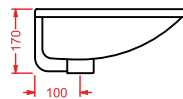

DROP 80

DPL003 DROP 80
lavabo sottopiano 81
under-countertop washbasin 81