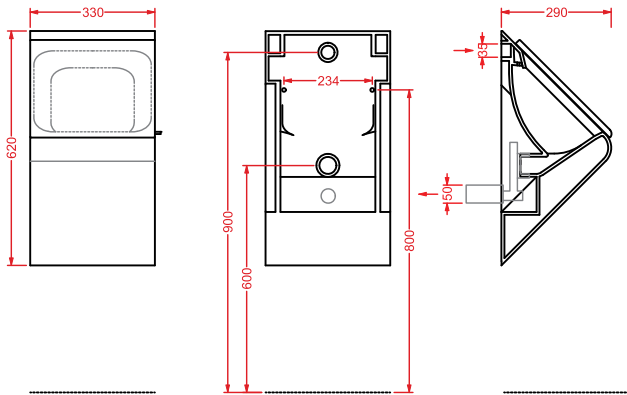

LFO001 + LFA007 LA FONTANA

orinatorio + coperchio

urinal + urinal cover