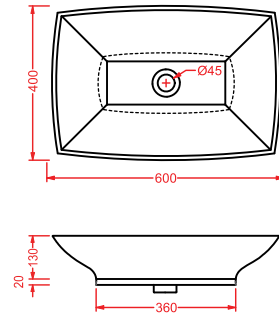

lavabo appoggio 60
countertop washbasin 60

JZL005 JAZZ

lavabo sospeso 70
wall-hung washbasin 70

JZL001 + JZC002 JAZZ

consolle 91,5 sospesa/appoggio + coppia gambe ceramica
consolle 91,5 wall-hung/countertop + pair ceramic legs