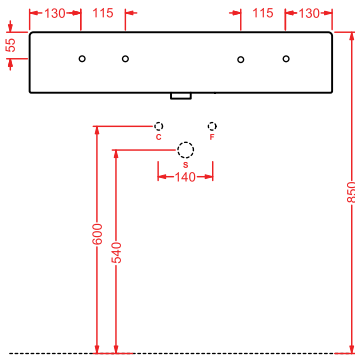

FUORI BOX 65

TFL025 FUORI BOX 65

lavabo sospeso/appoggio 65
wall-hung/countertop washbasin 65

FUORI BOX 80

TFL026 FUORI BOX 80

lavabo sospeso/appoggio 80
wall-hung/countertop washbasin 80

FUORI BOX 108

TFL027 FUORI BOX 108