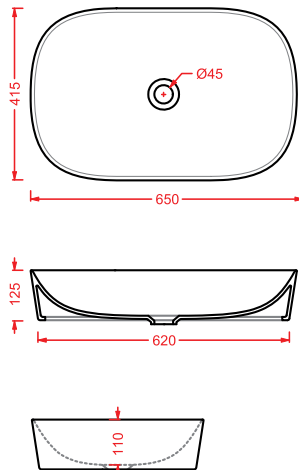

GHOST 65

GHL002 GHOST 65
lavabo appoggio
countertop washbasin