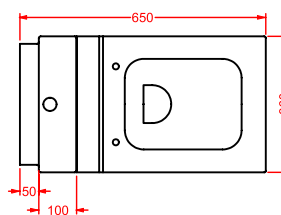

vaso terra
back to wall WC

LFB004 LA FONTANA

bidet terra
back to wall bidet

LFV003 + LFC001 LA FONTANA

vaso monoblocco + cassetta monoblocco
close-coupled WC + ceramic cistern

LFO001 + LFA007 LA FONTANA

orinatorio + coperchio