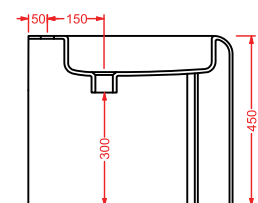

LFB004 LA FONTANA

bidet terra
back to wall bidet