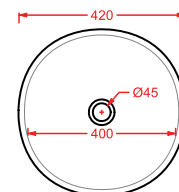

POL001 POP

lavabo appoggio
countertop washbasin