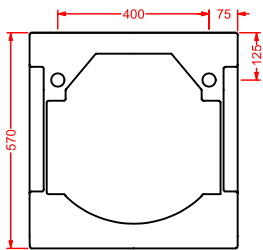

LFL002 LA FONTANA

lavabo 55 sospeso
wall-hung washbasin 55