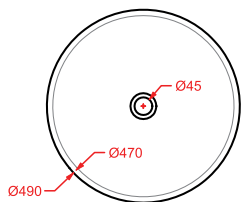

POL004 POP

lavabo centrostanza ceramica
ceramic freestanding washbasin

LA FONTANA

LFV001 LA FONTANA

vaso sospeso
wall-hung WC

LFB001 LA FONTANA

bidet sospeso
wall-hung bidet

LFV005 LA FONTANA