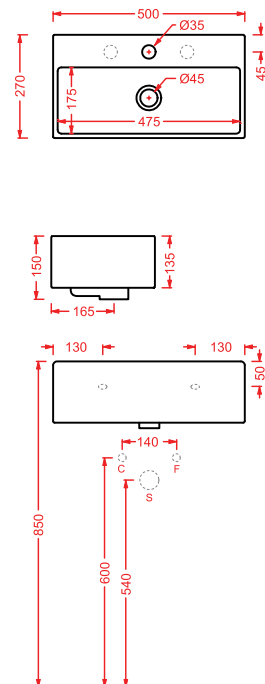

QUADRO 27

QUL001 QUADRO 27
lavabo sospeso/appoggio
wall-hung/countertop washbasin