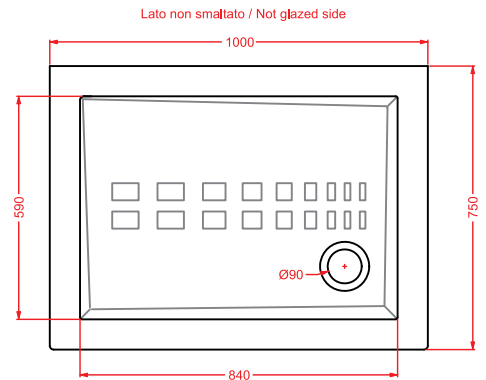

RECTANGULAR

PDA006 PIATTO DOCCIA

piatto doccia angolare h 5,5 90 x 90
angular shower tray h 5,5 90 x 90

PDA007 PIATTO DOCCIA

piatto doccia angolare h 5,5 100 x 100
angular shower tray h 5,5 100 x 100

PDR006 PIATTO DOCCIA

piatto doccia rettangolare h 5,5 100 x 75
rectangular shower tray h 5,5 100 x 75