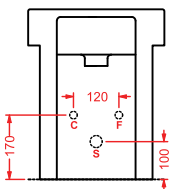

LFB004 LA FONTANA

bidet terra
back to wall bidet