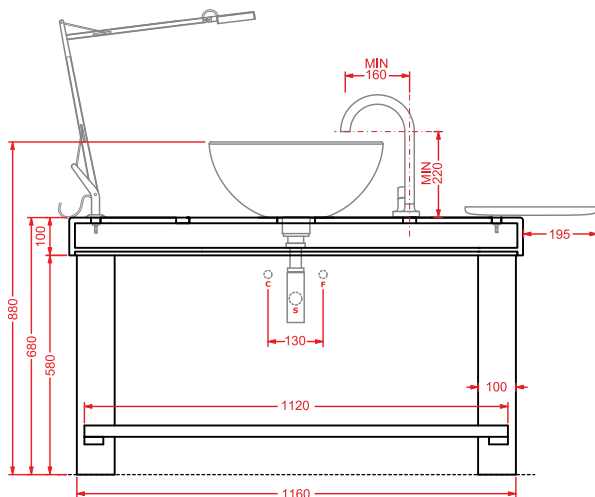

IL CAVALLETTO

OSL001 IL CAVALLETTO 94/ OSL002 IL CAVALLETTO 120

barra ceramica + struttura essenza + lavabo La Ciotola 46

ceramic bar + wood frame + La Ciotola 46 washbasin