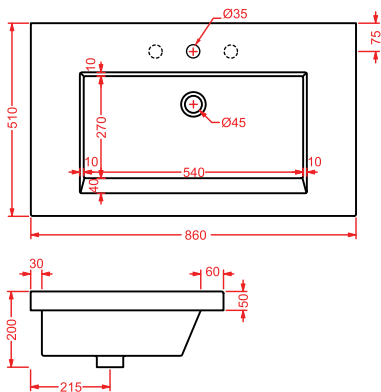

GAP 86

GPL003 GAP 86
consolle incasso 86
drop in consolle 86