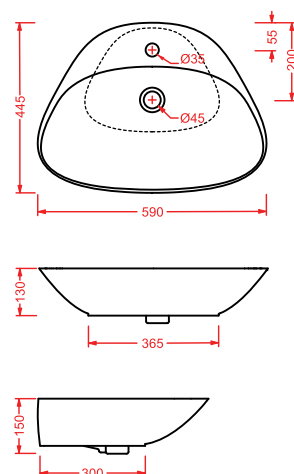

PLETTRO QUADRO

PTL002 PLETTRO QUADRO
lavabo appoggio 59
countertop washbasin 59