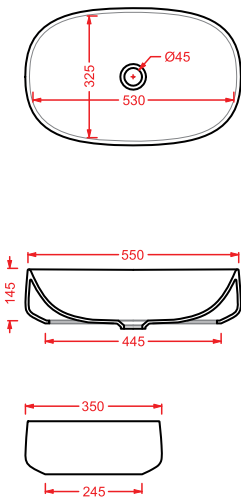

COGNAC 55

COL003 COGNAC 55
lavabo appoggio
countertop washbasin