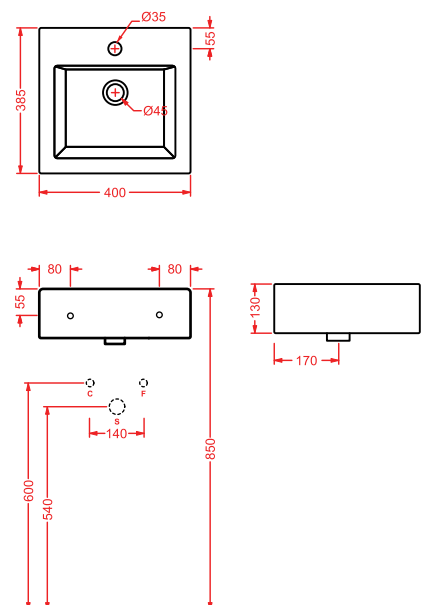

FUORI BOX 40

TFL021 FUORI BOX 40
lavabo sospeso/appoggio 40
wall-hung/countertop washbasin 40