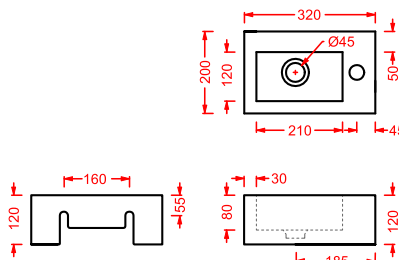

FUORI BOX 20

TFL031 FUORI BOX 20
lavabo sospeso/appoggio
wall-hung/countertop washbasin