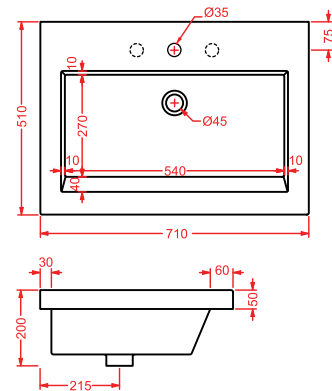

GAP 71

GPL002 GAP 71
consolle incasso 71
drop in consolle 71