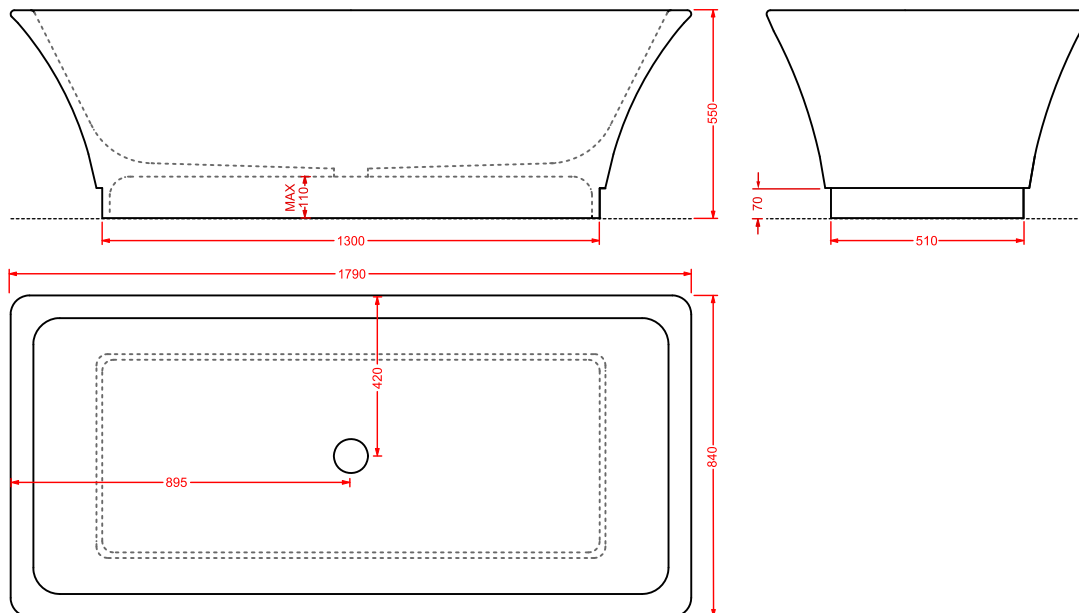

JZA009 JAZZ
portarotolo
toilet roll holder

JZA010 JAZZ
porta scopino + scopino
brush holder + brush

JZA011 JAZZ
porta salviette 40
towel rail 40

JZW001 JAZZ

vasca in Livingtec
bathtub in Livingtec