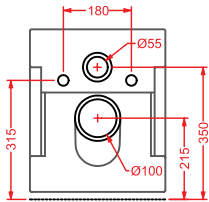

POL004 POP

lavabo centrostanza ceramica
ceramic freestanding washbasin

LA FONTANA

LFV001 LA FONTANA

vaso sospeso
wall-hung WC

LFB001 LA FONTANA

bidet sospeso
wall-hung bidet

LFV005 LA FONTANA