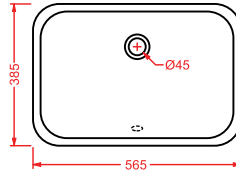

NETTUNO

NTL001 NETTUNO
lavabo sottopiano 56
under-countertop washbasin 56