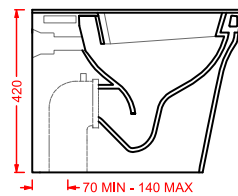

POV002 POP

vaso filomuro scarico traslato
back to wall WC adjustable flush

ART ACA035
CANNOTTO TRASLATO PER MODIFICA