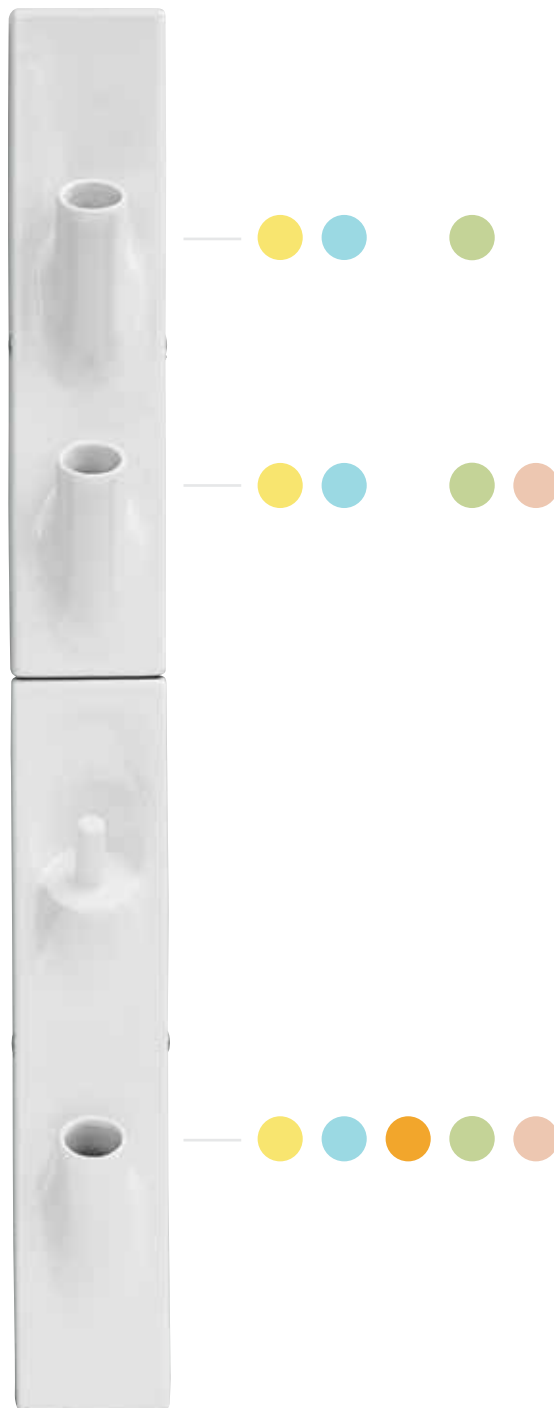

 **TAPPO**
CAP

 **ANELLO**
RING

 **SCOPINO**
BRUSH

 **PORTA RIVISTE**
MAGAZINE HOLDER

OSC003 SOPRA

sistema ceramica - ceramic system
20 x 86

OSC002 SOTTO

sistema ceramica - ceramic system
20 x 95

ACS010 SQUARE

specchio rettangolare - rectangular mirror
86 x 60

UP SYSTEM

configurazioni possibili orinatorio
possible urinal configurations

A

B

C

D