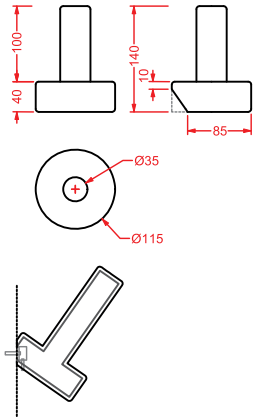

POSTIT

PSC001 POSTIT

portarotolo ceramica
ceramic toilet roll holder