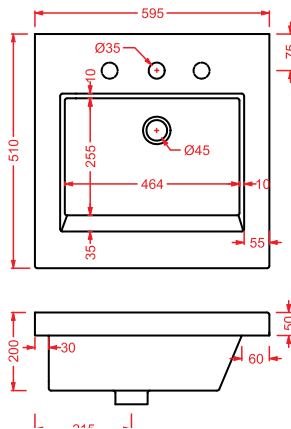

GAP 60

GPL006 GAP 60
consolle incasso 59,5
drop in consolle 59,5