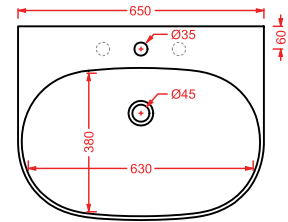

POL004 POP

lavabo centrostanza ceramica
ceramic freestanding washbasin

LA FONTANA

LFV001 LA FONTANA

vaso sospeso
wall-hung WC

LFB001 LA FONTANA

bidet sospeso
wall-hung bidet

LFV005 LA FONTANA