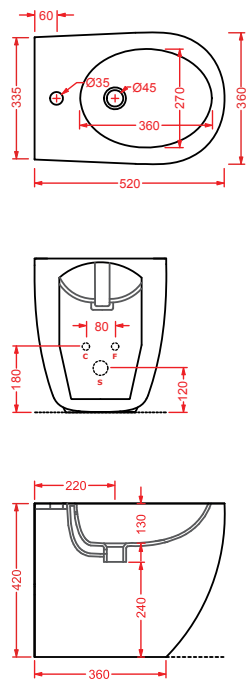

FLB002 FILE 2.0

bidet terra
back to wall bidet