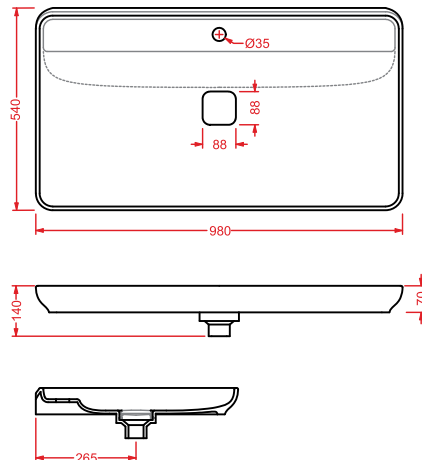

NAKED

NAL001 NAKED
lavabo appoggio 98
countertop washbasin 98