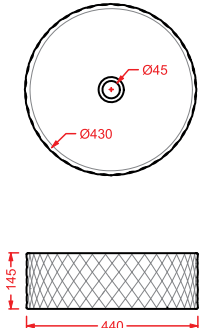

ROMBO

OSL009 ROMBO
lavabo appoggio
countertop washbasin