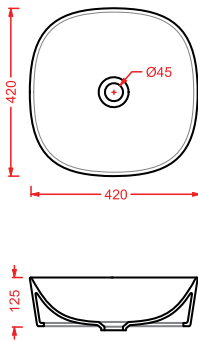

GHOST 42

GHL001 GHOST 42
lavabo appoggio
countertop washbasin