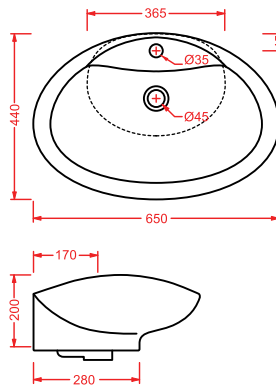

TFL030 FUORI QUOTA
lavabo appoggio 65
countertop washbasin 65