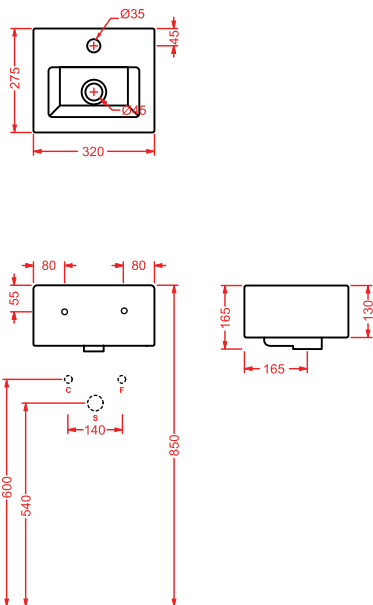

FUORI BOX MINI

TFL019 FUORI BOX MINI
lavabo sospeso/appoggio 32
wall-hung/countertop washbasin 32