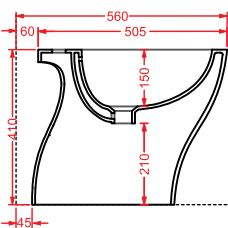

TEB003 TEN
bidet terra
floor bidet