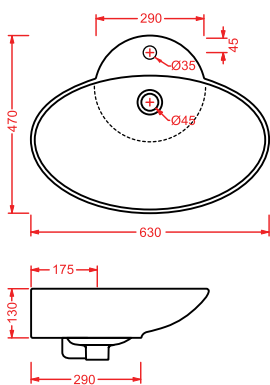

FUORI 3

TFL004 FUORI 3

lavabo appoggio 63

countertop washbasin 63