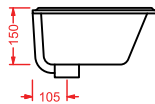

GEA 90

GEL002 GEA 90
lavabo sottopiano 90
under-countertop washbasin 90