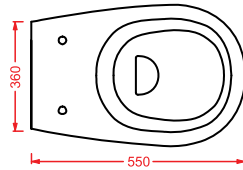

POV002 POP

vaso filomuro scarico traslato
back to wall WC adjustable flush

ART ACA035
CANNOTTO TRASLATO PER MODIFICA