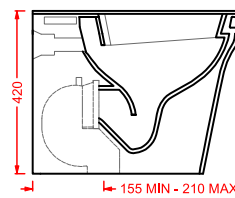

POV002 POP

vaso filomuro scarico traslato
back to wall WC adjustable flush

ART ACA035
CANNOTTO TRASLATO PER MODIFICA