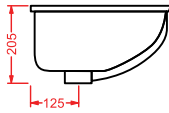

IDEA

IDL001 IDEA
lavabo sottopiano 60
under-countertop washbasin 60