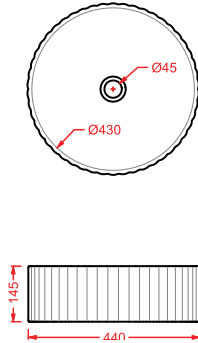

GHOST 65

GHL002 GHOST 65
lavabo appoggio
countertop washbasin

ROMBO

OSL009 ROMBO
lavabo appoggio
countertop washbasin

MILLERIGHE

OSL010 MILLERIGHE
lavabo appoggio
countertop washbasin

QUADRO 50 S.I.

QUL004 QUADRO 50 SEMINCASSO
lavabo semincasso
semi-recessed washbasin