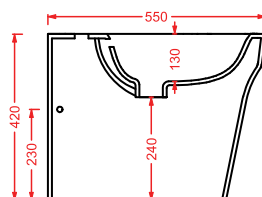

POB002 POP

bidet filomuro
back to wall bidet