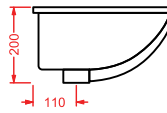

NETTUNO

NTL001 NETTUNO
lavabo sottopiano 56
under-countertop washbasin 56