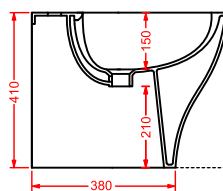

TEB001 TEN
bidet terra filomuro
back to wall bidet