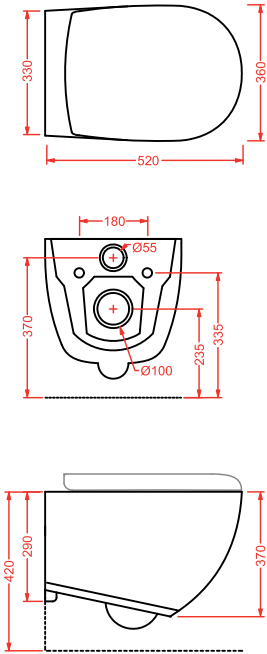

FILE 2.0

FLV001 FILE 2.0

vaso sospeso
wall-hung WC