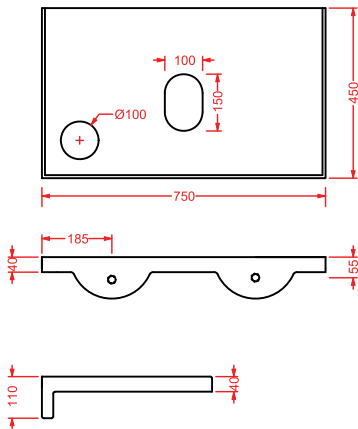

BREAKFAST

CWC001 BREAKFAST

mensola in ceramica
ceramic shelf