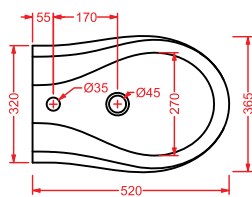

BLB002 BLEND

bidet terra
back to wall bidet