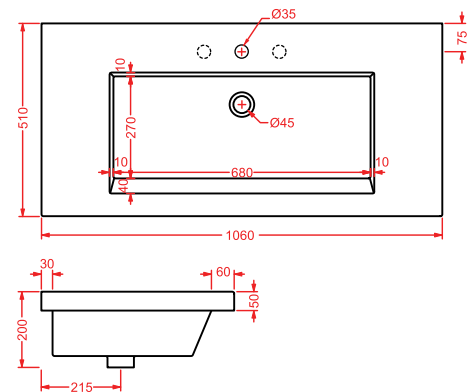

GAP 106

GPL001 GAP 106
consolle incasso 106
drop in consolle 106