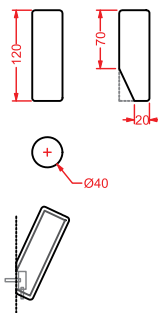

PSC005 POSTIT

gancio ceramica
ceramic hook