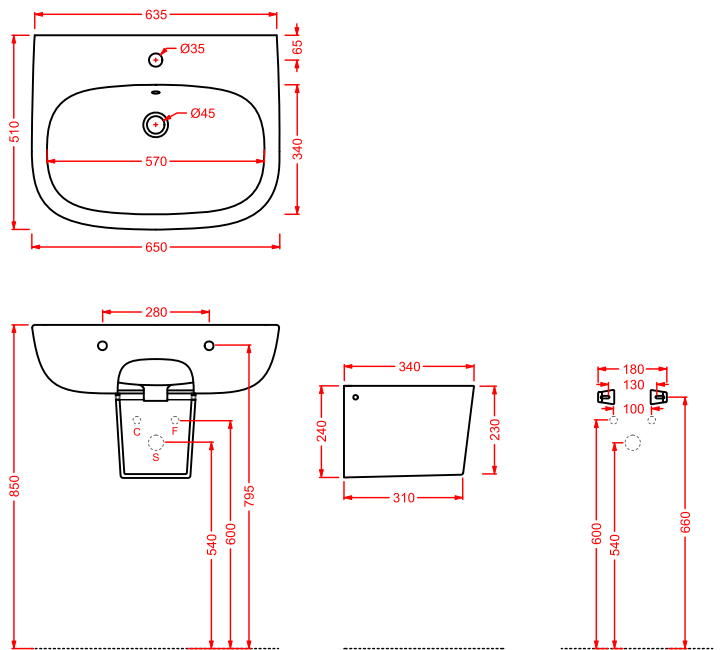

TEL001 + TEC004 TEN

lavabo sospeso/da colonna + semicolonna
wall-hung/for column washbasin + semi column