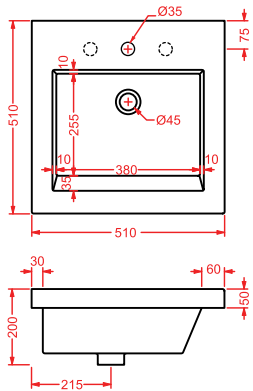

GAP 51

GPL005 GAP 51
consolle incasso 51
drop in consolle 51