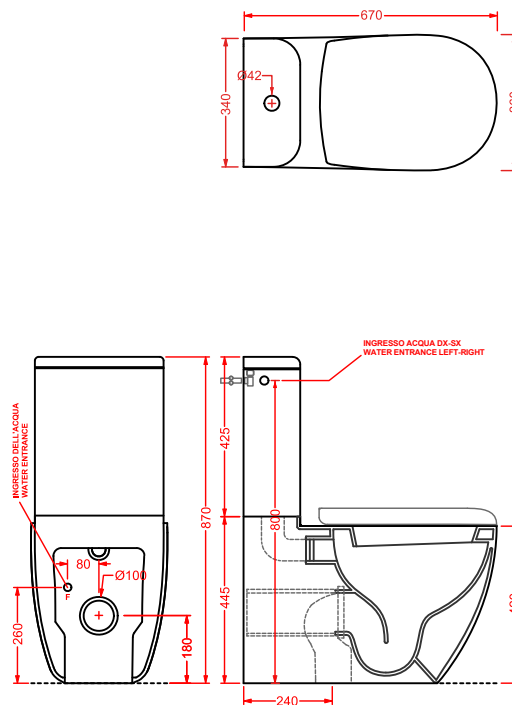

FLV003 + FLC001 FILE 2.0

vaso monoblocco + cassetta monoblocco
close-coupled WC + ceramic cistern