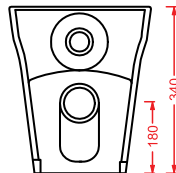

POV002 POP

vaso filomuro scarico traslato
back to wall WC adjustable flush

ART ACA035
CANNOTTO TRASLATO PER MODIFICA