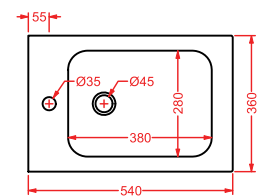

LFB004 LA FONTANA

bidet terra
back to wall bidet