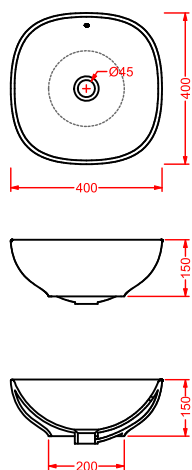

NF

NFL001 NF
lavabo appoggio 40
countertop washbasin 40