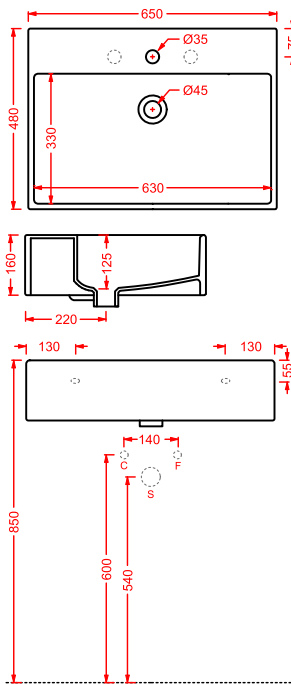

QUADRO 65

QUL003 QUADRO 65
lavabo sospeso/appoggio
wall-hung/countertop washbasin