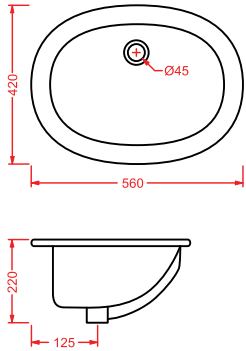

VENERE

VNL001 VENERE
lavabo incasso 56
drop in washbasin 56