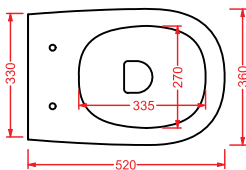

TEV002 TEN
vaso terra filomuro
back to wall WC