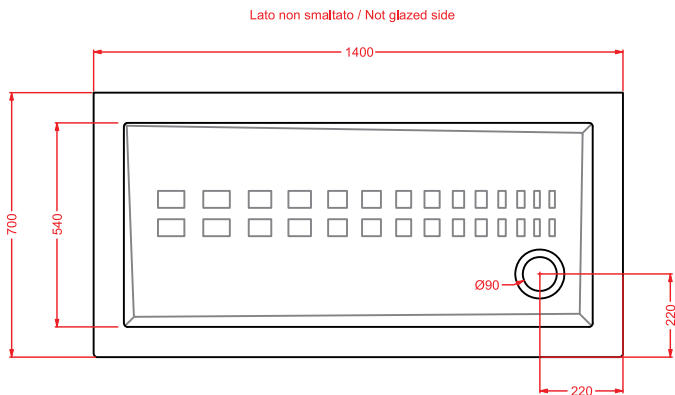

PDR009 PIATTO DOCCIA

piatto doccia rettangolare h 5,5 70 x 140
rectangular shower tray h 5,5 70 x 140