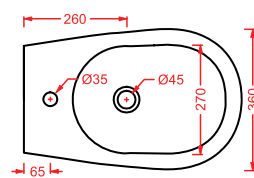

POB002 POP

bidet filomuro
back to wall bidet