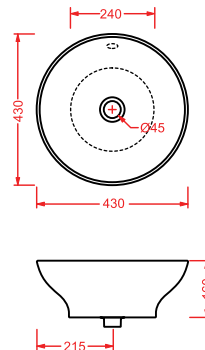

FUORI 1

TFL002 FUORI 1

lavabo appoggio 43

countertop washbasin 43