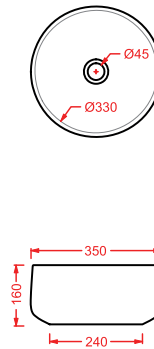

COGNAC 35

COL004 COGNAC 35
lavabo appoggio
countertop washbasin