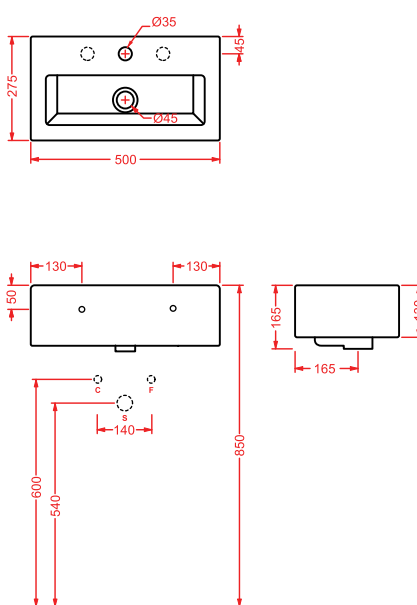

FUORI BOX 27

TFL020 FUORI BOX 27
lavabo sospeso/appoggio 27
wall-hung/countertop washbasin 27