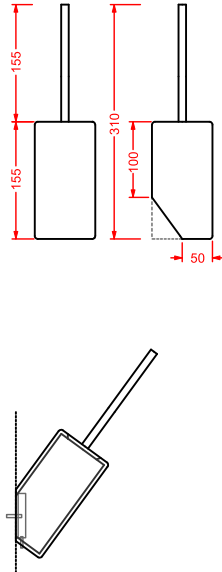

telaio legno
wood frame

POSTIT

PSC001 POSTIT

portarotolo ceramica
ceramic toilet roll holder

PSC002 POSTIT

porta scopino ceramica + scopino
ceramic brush holder + brush

PSC003 POSTIT

porta salviette ceramica 46
ceramic towel rail 46