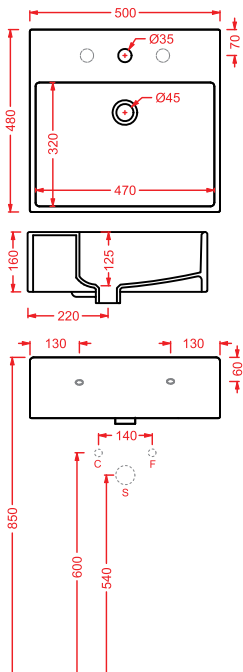

QUADRO 50

QUL002 QUADRO 50
lavabo sospeso/appoggio
wall-hung/countertop washbasin