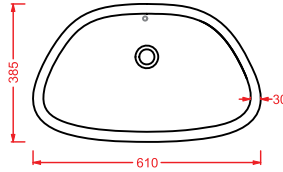

PLETTRO SOTTOPIANO. LA CIOTOLA 46

PTL003 PLETTRO SOTTOPIANO
lavabo sottopiano 61
under-countertop washbasin 61