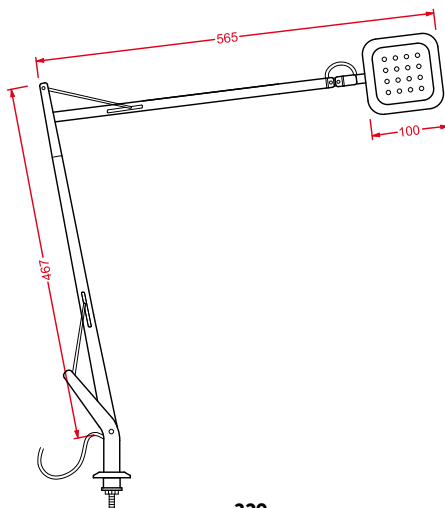

OSA002

lampada Flos Kelvin Led
Flos Kelvin led lamp