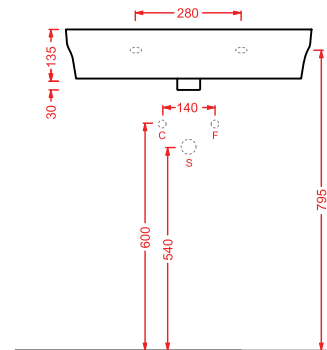

POL003 POP

lavabo sospeso/appoggio
wall-hung/countertop washbasin