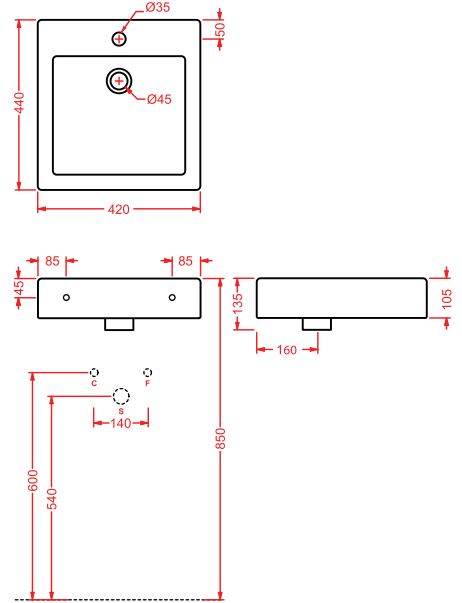

FUORI CLASSE

TFL017 FUORI CLASSE
lavabo sospeso/appoggio 45
wall-hung/countertop washbasin 45