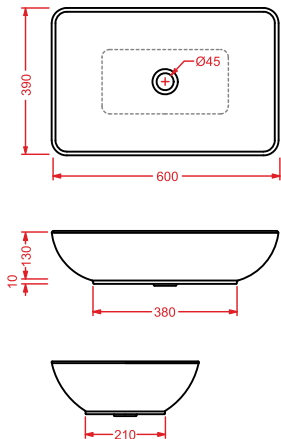

TAI

TAL001 TAI
lavabo appoggio 60
countertop washbasin 60