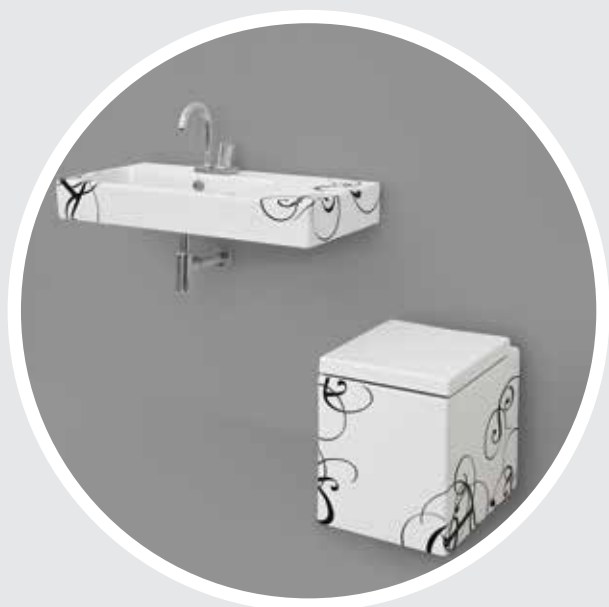

decoro lettering nero
black lettering decor