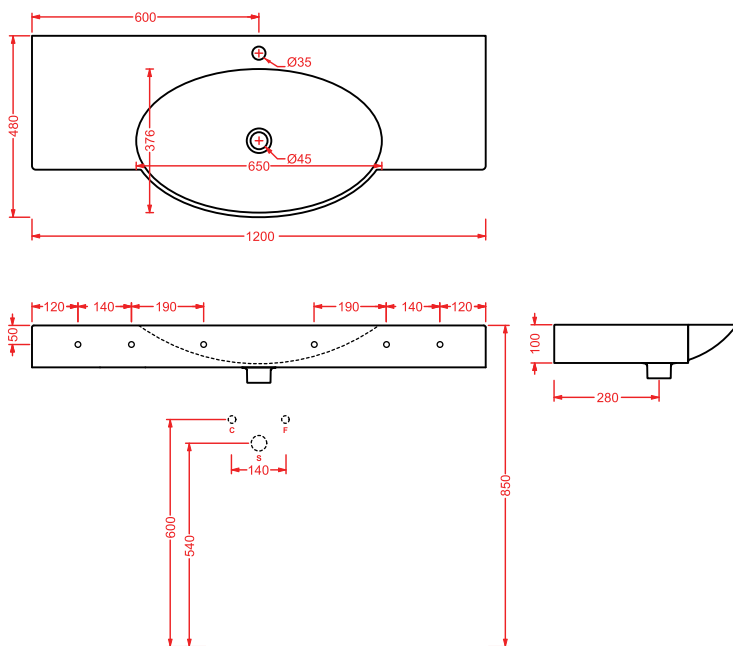

SWING 120

SWL003 SWING 120

consolle 120

consolle 120