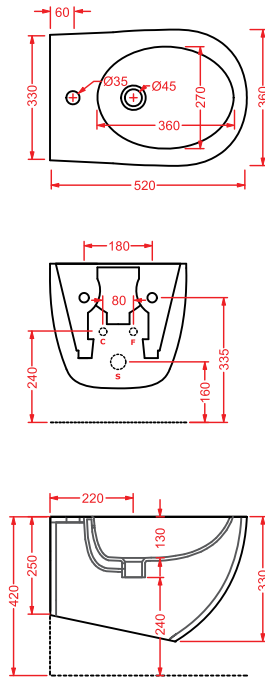

FLB001 FILE 2.0

bidet sospeso
wall-hung bidet