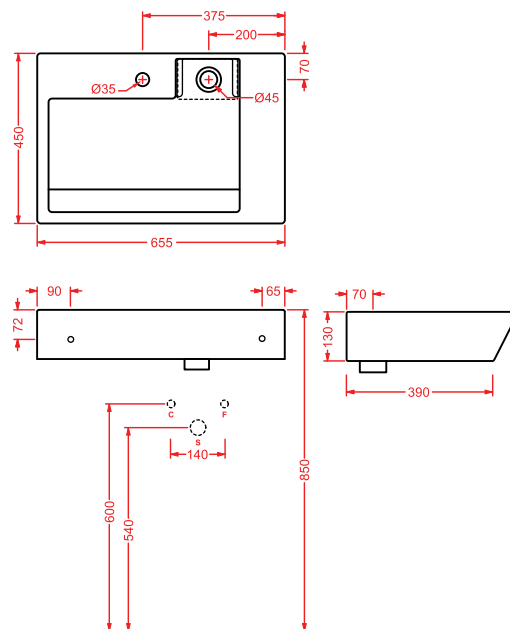

TFL008 FUORI SCHEMA

lavabo sospeso/appoggio 65

wall-hung/countertop washbasin 65