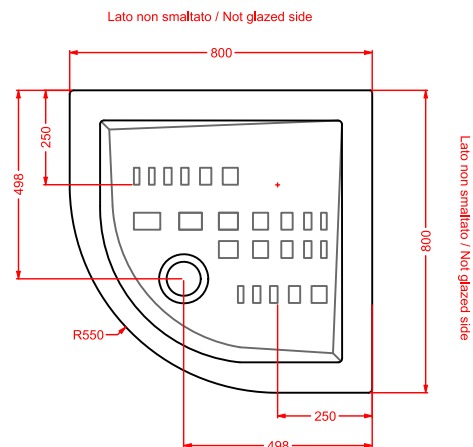

PDQ007 PIATTO DOCCIA

piatto doccia quadrato h 5,5 90 x 90
squared shower tray h 5,5 90 x 90

ANGULAR

PDA005 PIATTO DOCCIA

piatto doccia angolare h 5,5 80 x 80
angular shower tray h 5,5 80 x 80

RECTANGULAR

PDA006 PIATTO DOCCIA