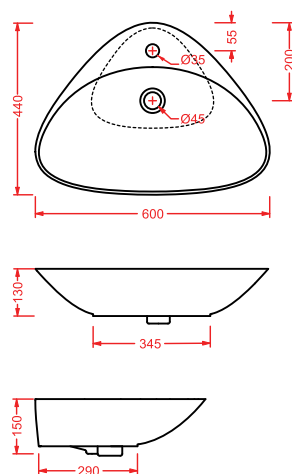

PLETTO

PTL001 PLETTRO
lavabo appoggio 60
countertop washbasin 60