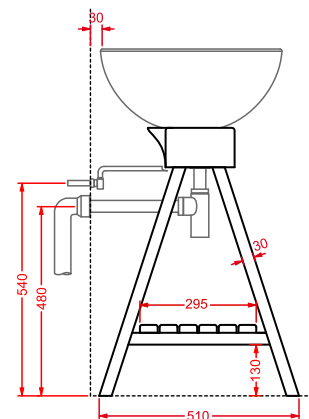

IL CAVALLETTO

OSL001 IL CAVALLETTO 94/ OSL002 IL CAVALLETTO 120

barra ceramica + struttura essenza + lavabo La Ciotola 46

ceramic bar + wood frame + La Ciotola 46 washbasin