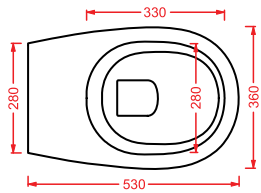

POP

POV001 POP

vaso sospeso
wall-hung WC