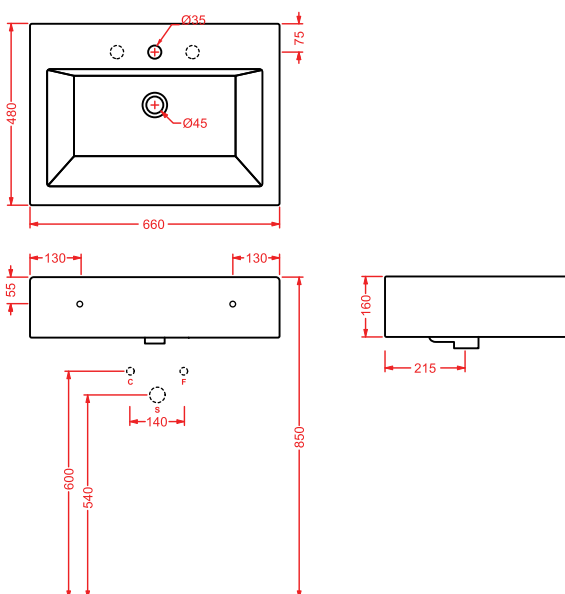

FUORI BOX 65

TFL025 FUORI BOX 65

lavabo sospeso/appoggio 65
wall-hung/countertop washbasin 65