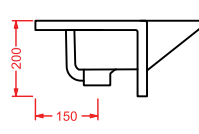

LOOK

LKL001 LOOK

lavabo semincasso 65
semi-recessed washbasin 65