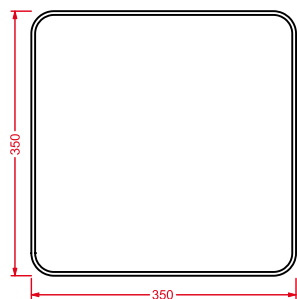

OSC001

piattino in ceramica
ceramic tray