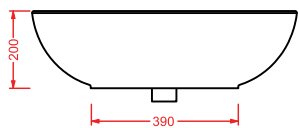

LA CIOTOLA 70

LCL002 LA CIOTOLA 70
lavabo appoggio 70
countertop washbasin 70