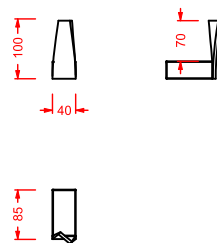

ACA026 GIRINI

gancio in Livingtec
hook in Livingtec