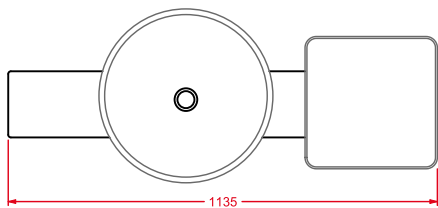

IL CAVALLETTO

OSL001 IL CAVALLETTO 94/ OSL002 IL CAVALLETTO 120

barra ceramica + struttura essenza + lavabo La Ciotola 46

ceramic bar + wood frame + La Ciotola 46 washbasin