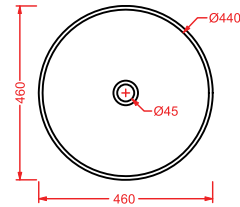

LCL001 LA CIOTOLA 46
lavabo appoggio 46
countertop washbasin 46