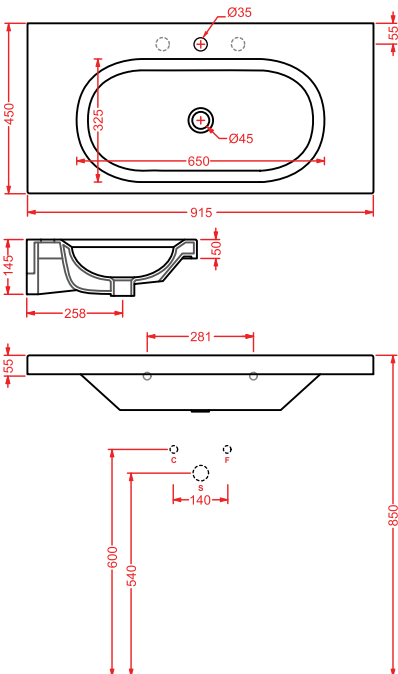

BLL005 BLEND

consolle 91 sospesa/appoggio/incasso
wall-hung/countertop/drop in consolle 91