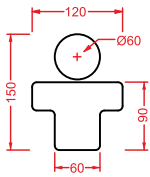

YOU & ME

YAU001 YOU & ME M

icona ceramica per porta bagno M
ceramic icon for bathroom door M