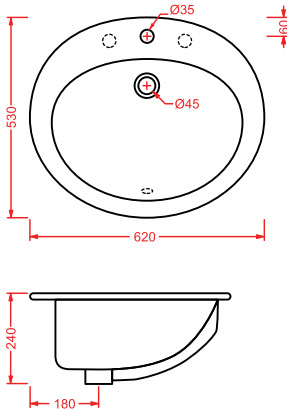

MINERVA

MNL001 MINERVA
lavabo incasso 62
drop in washbasin 62