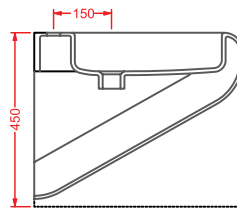

POL004 POP

lavabo centrostanza ceramica
ceramic freestanding washbasin

LA FONTANA

LFV001 LA FONTANA

vaso sospeso
wall-hung WC

LFB001 LA FONTANA

bidet sospeso
wall-hung bidet

LFV005 LA FONTANA