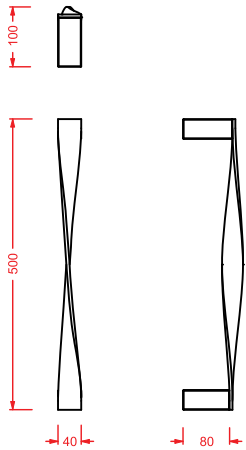

GIRINI

ACA023 GIRINI

porta salviette 50 in Livingtec
towel rail 50 in Livingtec