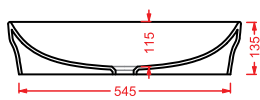

POL002 POP

lavabo appoggio
countertop washbasin