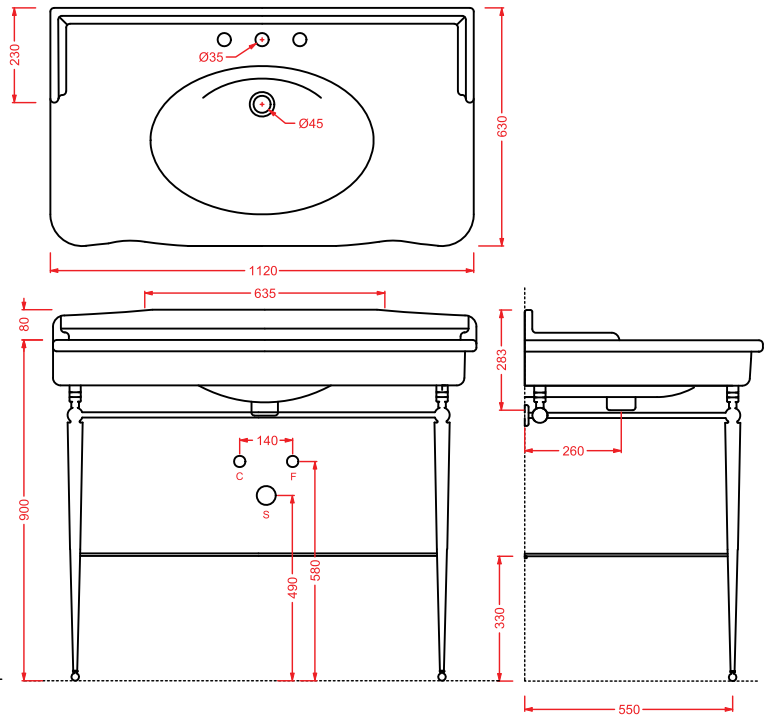

HEA017 HERMITAGE

struttura cromata consolle 112
chromed structure consolle 112