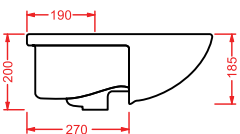

APOLLO

APL001 APOLLO

lavabo semincasso 66
semi-recessed washbasin 66