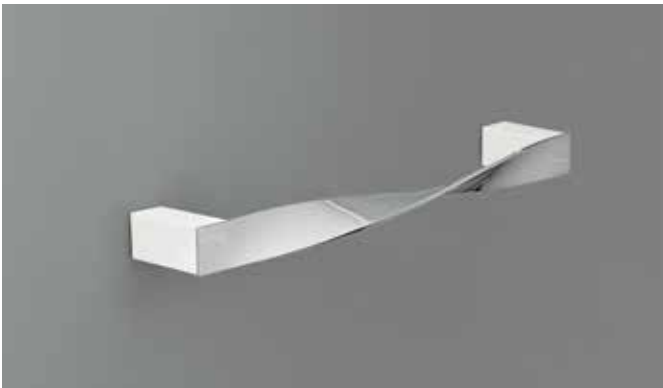

ACA026

gancio in Livingtec - hook in Livingtec
4 x 8,5

ACA024

portarotolo in Livingtec - toilet roll holder in Livingtec
8,5 x 17

ACA023

porta salviette in Livingtec - towel rail in Livingtec
50 x 10