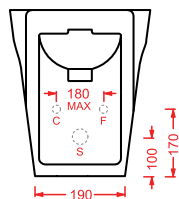

POB002 POP

bidet filomuro
back to wall bidet