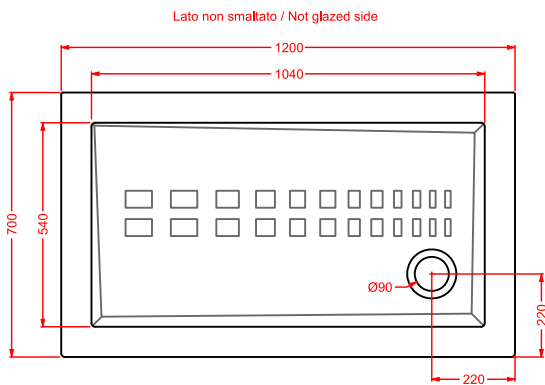

PDR011 PIATTO DOCCIA

piatto doccia rettangolare h 5,5 70 x 120
rectangular shower tray h 5,5 70 x 120