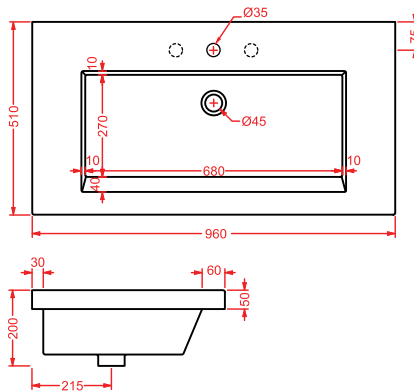

GAP 96

GPL004 GAP 96
consolle incasso 96
drop in consolle 96