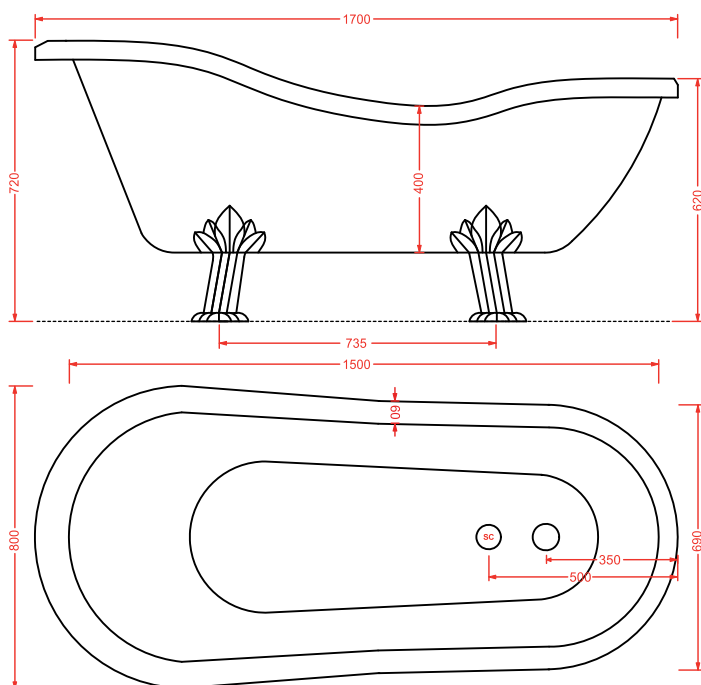

HEW001 HERMITAGE

vasca bianca
white bathtub