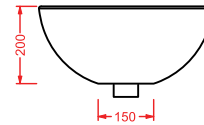

LCL001 LA CIOTOLA 46
lavabo appoggio 46
countertop washbasin 46