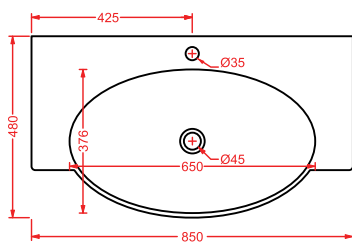

SWING 85

SWL001 SWING 85

consolle 85
consolle 85