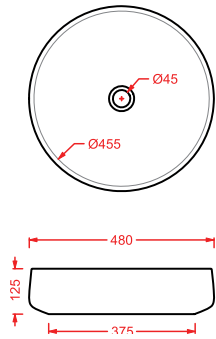

piatto doccia rettangolare h 5,5 70 x 120
 rectangular shower tray h 5,5 70 x 120

PDR012 PIATTO DOCCIA

piatto doccia rettangolare h 5,5 80 x 100
 rectangular shower tray h 5,5 80 x 100

COGNAC 48

COL002 COGNAC 48
lavabo appoggio
countertop washbasin