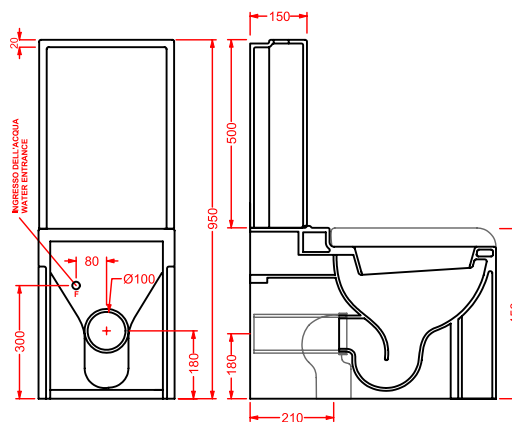

vaso terra
back to wall WC

LFB004 LA FONTANA

bidet terra
back to wall bidet

LFV003 + LFC001 LA FONTANA

vaso monoblocco + cassetta monoblocco
close-coupled WC + ceramic cistern

LFO001 + LFA007 LA FONTANA

orinatorio + coperchio