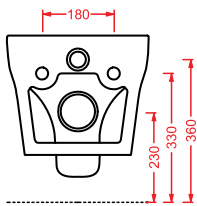

POP

POV001 POP

vaso sospeso
wall-hung WC