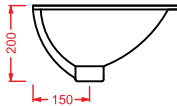

PLETTRO SOTTOPIANO. LA CIOTOLA 46

PTL003 PLETTRO SOTTOPIANO
lavabo sottopiano 61
under-countertop washbasin 61