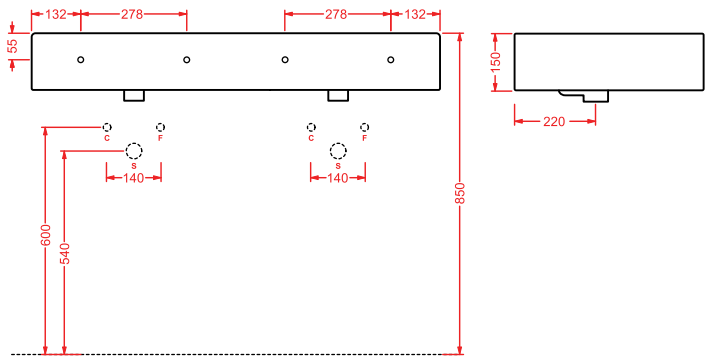

FUORI BOX 108

TFL027 FUORI BOX 108

lavabo sospeso/appoggio 108
wall-hung/countertop washbasin 108