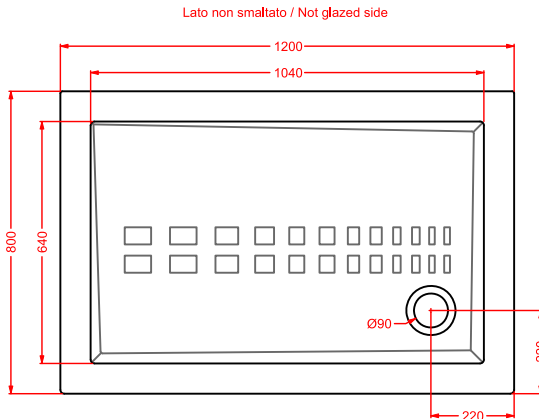

PDR012 PIATTO DOCCIA

piatto doccia rettangolare h 5,5 80 x 100
rectangular shower tray h 5,5 80 x 100