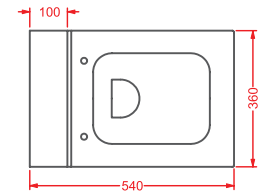

POL004 POP

lavabo centrostanza ceramica
ceramic freestanding washbasin

LA FONTANA

LFV001 LA FONTANA

vaso sospeso
wall-hung WC

LFB001 LA FONTANA

bidet sospeso
wall-hung bidet

LFV005 LA FONTANA