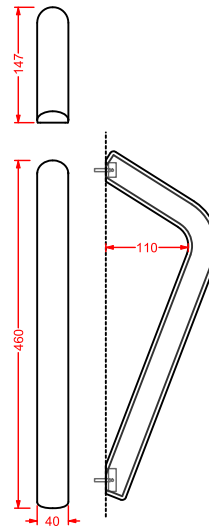

telaio legno
wood frame

POSTIT

PSC001 POSTIT

portarotolo ceramica
ceramic toilet roll holder

PSC002 POSTIT

porta scopino ceramica + scopino
ceramic brush holder + brush

PSC003 POSTIT

porta salviette ceramica 46
ceramic towel rail 46