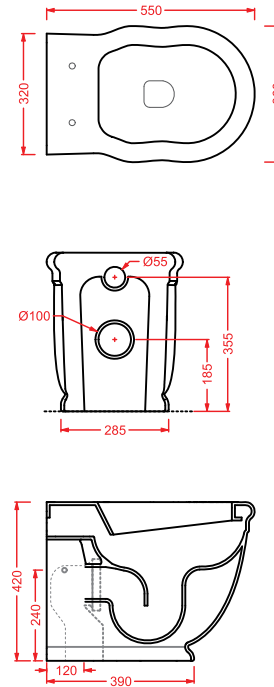

HEV005

vaso terra filomuro
back to wall WC