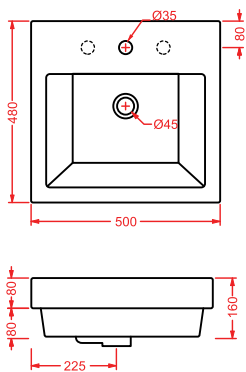

FUORI BOX INCASSO

TFL024 FUORI BOX INCASSO

lavabo incasso 50
drop in washbasin 50