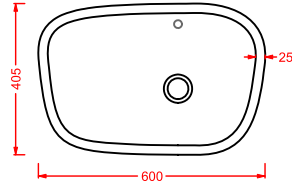

GAME

GML001 GAME
lavabo sottopiano 60
under-countertop washbasin 60