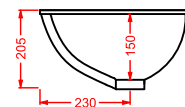

GAME

GML001 GAME
lavabo sottopiano 60
under-countertop washbasin 60