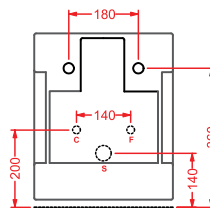

POL004 POP

lavabo centrostanza ceramica
ceramic freestanding washbasin

LA FONTANA

LFV001 LA FONTANA

vaso sospeso
wall-hung WC

LFB001 LA FONTANA

bidet sospeso
wall-hung bidet

LFV005 LA FONTANA