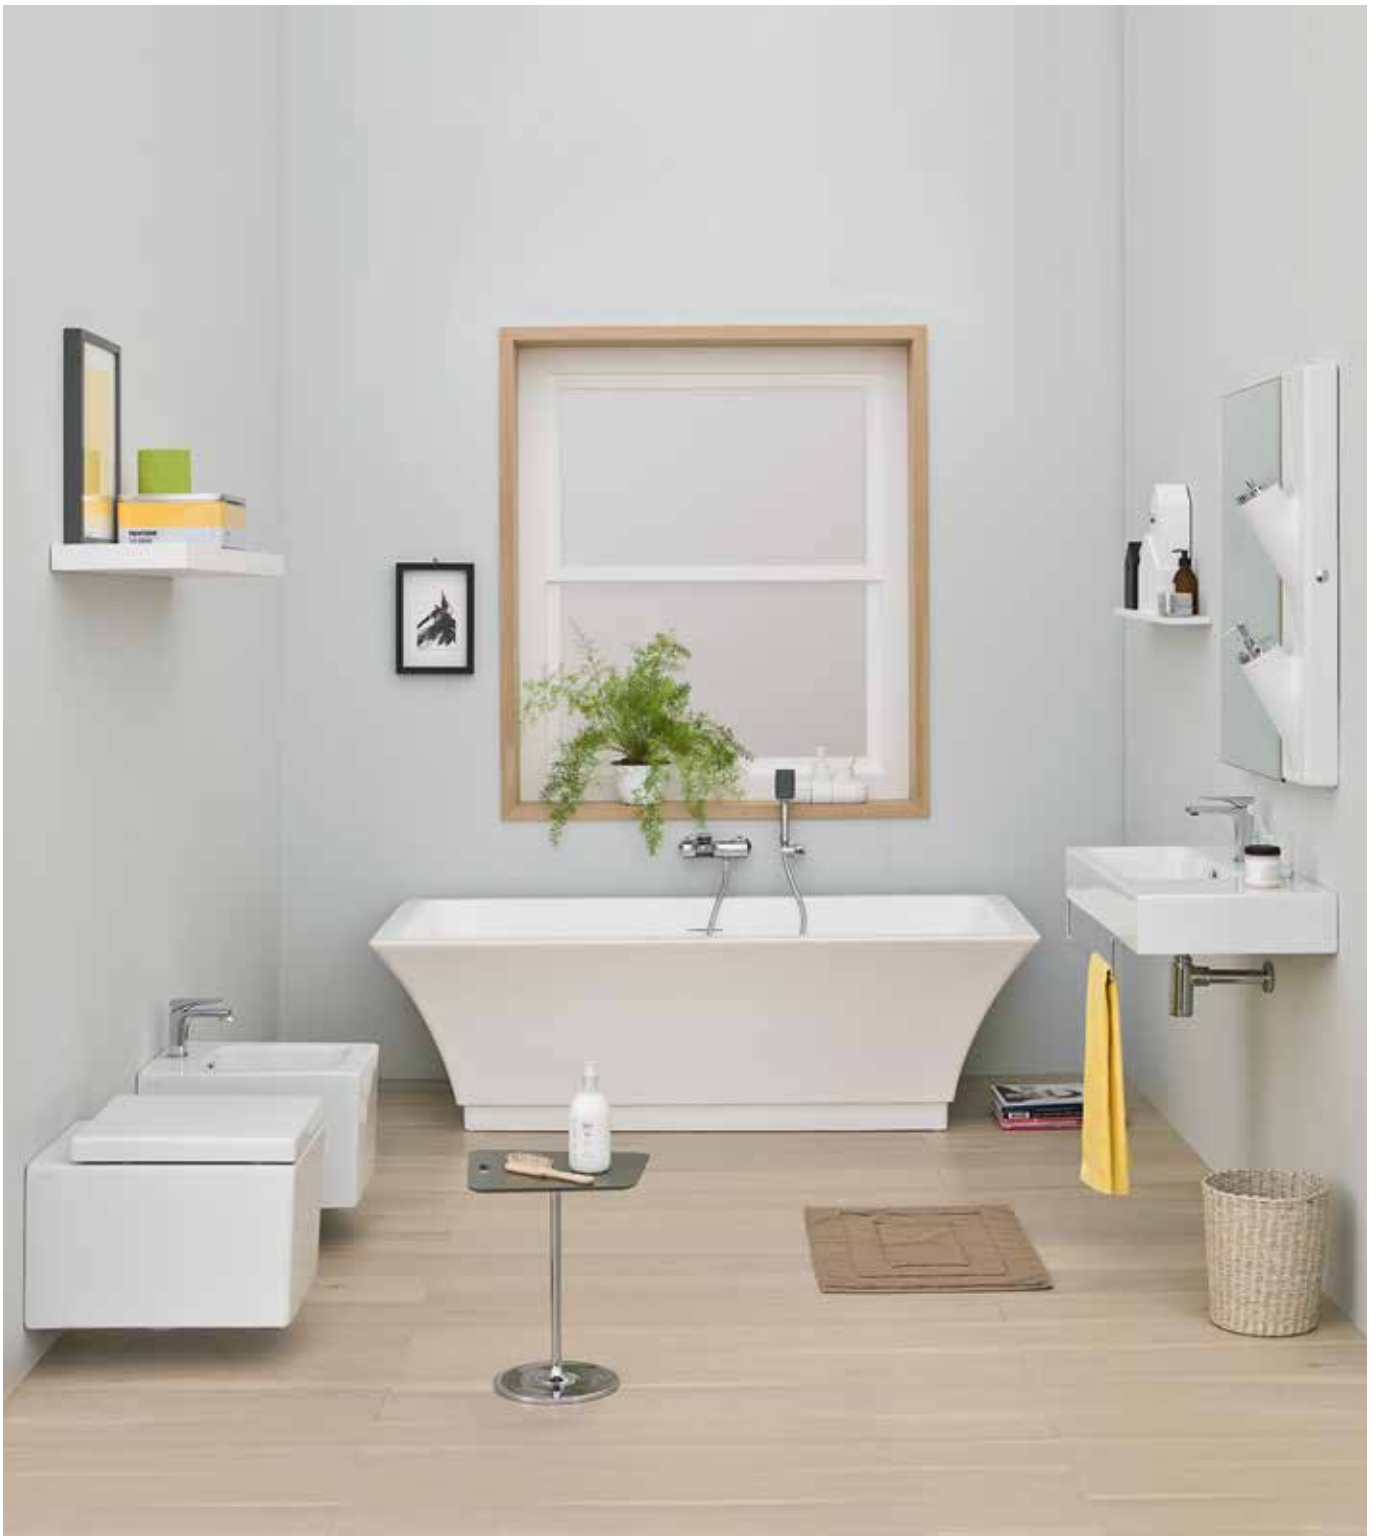

decori - decors...

decoro bianco e nero
black&white decor

decoro bianco e rosso
black&red decor

BLOCK

Designed by the.Artceram

BKV001 | vaso sospeso - wall-hung WC | 37 x 49

BKB001 | bidet sospeso - wall-hung bidet | 36 x 49

BKL002 BLOCK | lavabo sospeso/appoggio - wall-hung/countertop washbasin | 90 x 41

BKA003 BLOCK | staffa portasciugamani per lavabo 65/90 | towel holder for washbasin 65/90

BKB002

bidet terra - back to wall bidet
36 x 49