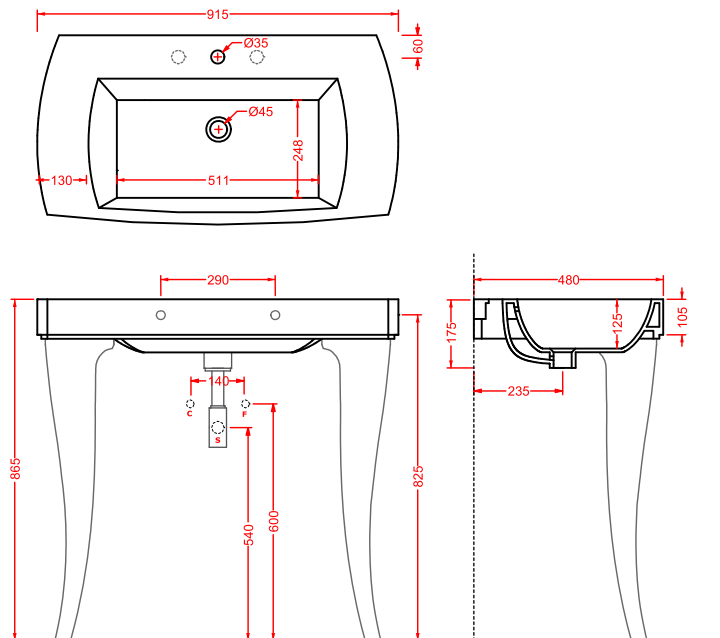

lavabo appoggio 60
countertop washbasin 60

JZL005 JAZZ

lavabo sospeso 70
wall-hung washbasin 70

JZL001 + JZC002 JAZZ

consolle 91,5 sospesa/appoggio + coppia gambe ceramica
consolle 91,5 wall-hung/countertop + pair ceramic legs