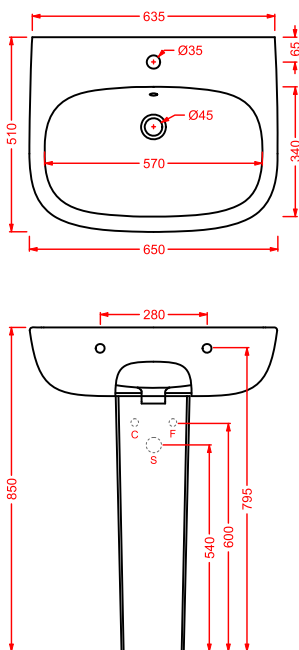

TEL001 + TEC003 TEN

lavabo sospeso/da colonna + colonna
wall-hung/for column washbasin + column