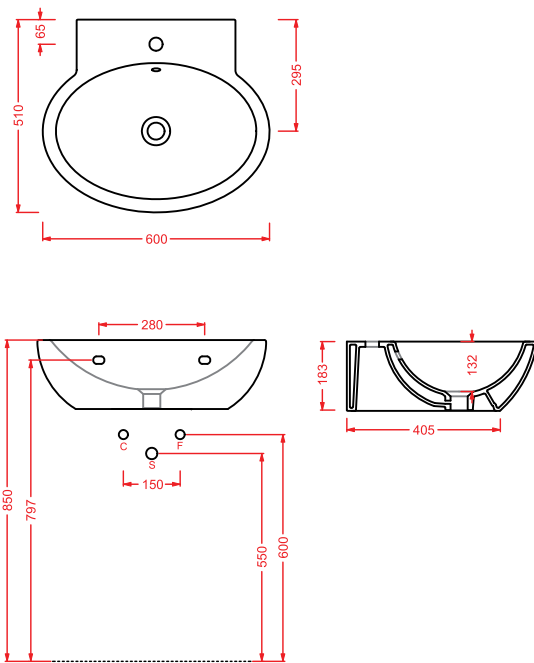

FLL002 FILE 2.0

lavabo sospeso 60
wall-hung washbasin 60