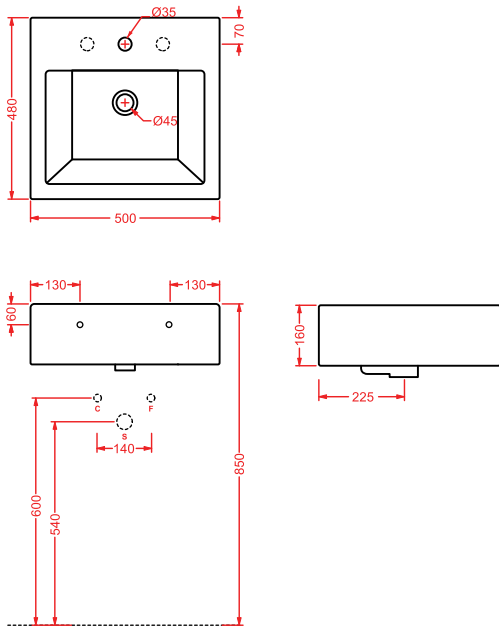

FUORI BOX 50

TFL022 FUORI BOX 50

lavabo sospeso/appoggio 50
wall-hung/countertop washbasin 50