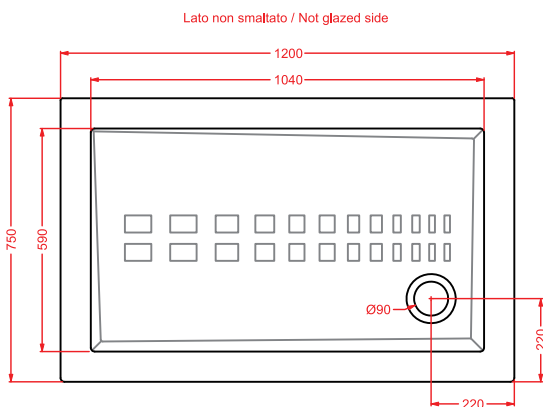

PDR008 PIATTO DOCCIA

piatto doccia rettangolare h 5,5 72 x 90
rectangular shower tray h 5,5 72 x 90