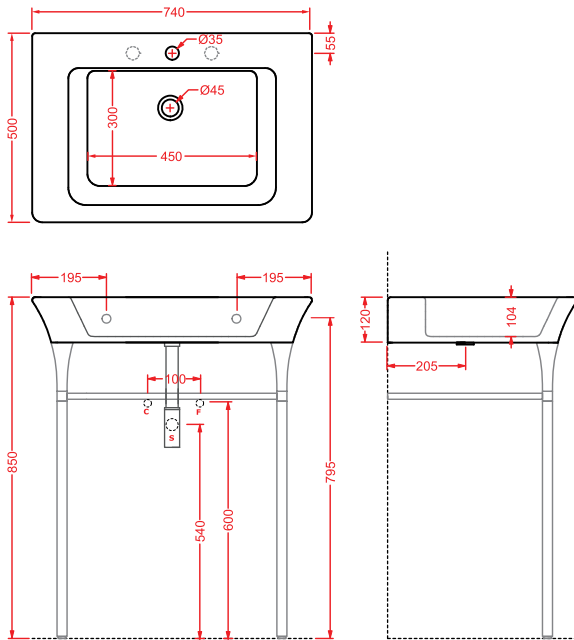

JZL007 + JZA002 JAZZ

consolle 74 sospesa/appoggio + struttura cromata
consolle 74 wall-hung/countertop + pair ceramic legs