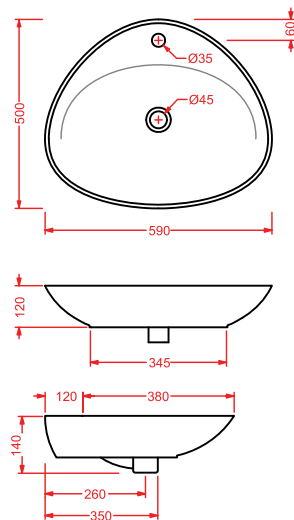

BS

BSL001 BS
lavabo appoggio 59
countertop washbasin 59