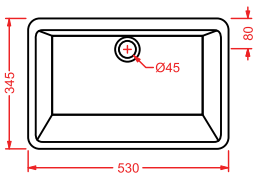

GEA

GEL001 GEA
lavabo sottopiano 53
under-countertop washbasin 53