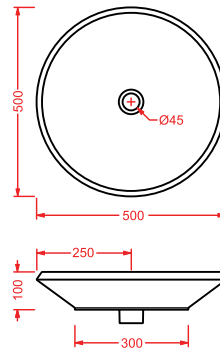

PLAY

PYL001 PLAY

lavabo appoggio 50
countertop washbasin 50