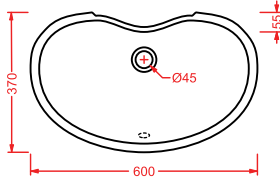

IDEA

IDL001 IDEA
lavabo sottopiano 60
under-countertop washbasin 60