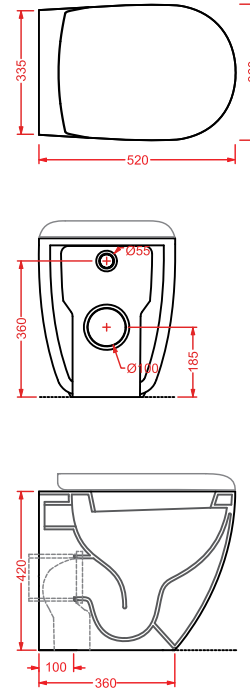

FLV002 FILE 2.0

vaso terra
back to wall WC