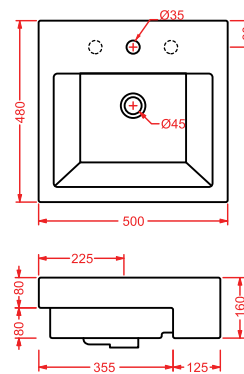

FUORI BOX SEMINCASSO

TFL023 FUORI BOX SEMINCASSO

lavabo semincasso 50
semi-recessed washbasin 50