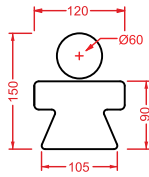

YAU002 YOU & ME F

icona ceramica per porta bagno F
ceramic icon for bathroom door F