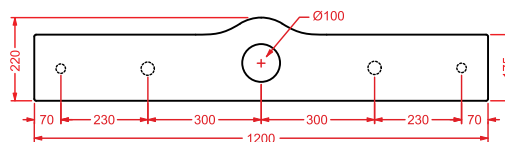

IL CAVALLETTO

OSL001 IL CAVALLETTO 94/ OSL002 IL CAVALLETTO 120

barra ceramica + struttura essenza + lavabo La Ciotola 46

ceramic bar + wood frame + La Ciotola 46 washbasin