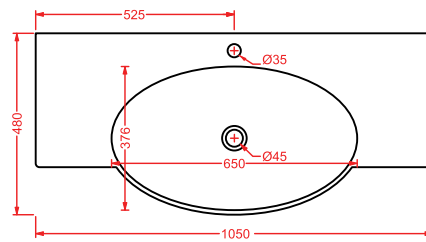

SWING 105

SWL002 SWING 105

consolle 105
consolle 105