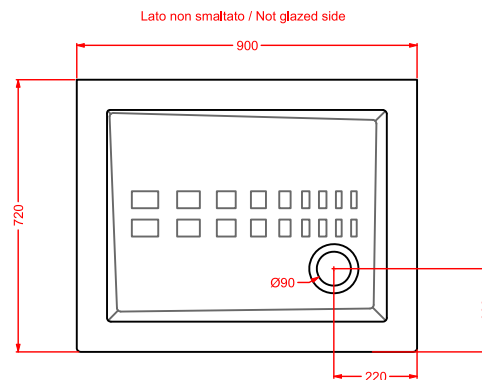

PDR008 PIATTO DOCCIA

piatto doccia rettangolare h 5,5 72 x 90
rectangular shower tray h 5,5 72 x 90