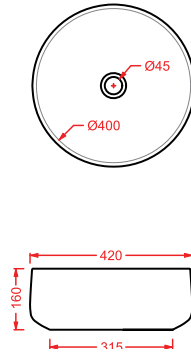

COGNAC 42

COL001 COGNAC 42
lavabo appoggio
countertop washbasin