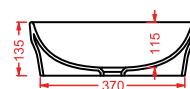

POL001 POP

lavabo appoggio
countertop washbasin