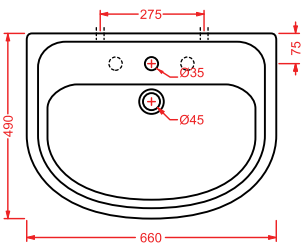

APOLLO

APL001 APOLLO

lavabo semincasso 66
semi-recessed washbasin 66