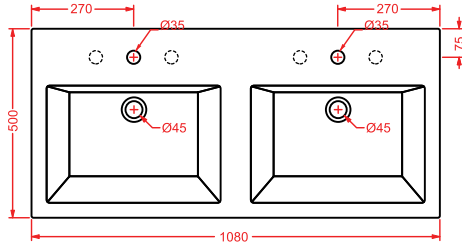

FUORI BOX 108

TFL027 FUORI BOX 108

lavabo sospeso/appoggio 108
wall-hung/countertop washbasin 108