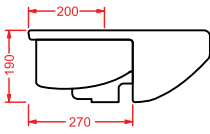

SELENE

SLL001 SELENE

lavabo semincasso 66
semi-recessed washbasin 66