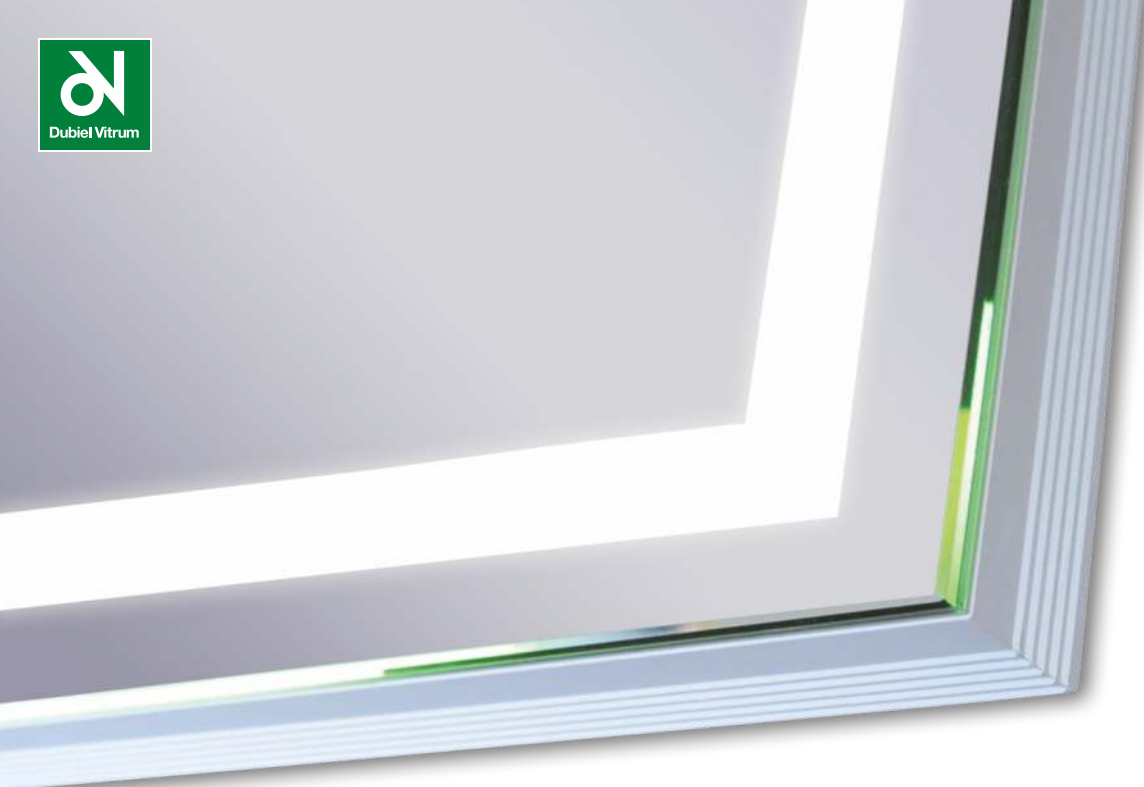

Volano

Wymiar / Overall size	EAN
66,5 x 66,5 cm	5905241002149
62,5 x 86,5 cm	5905241002156