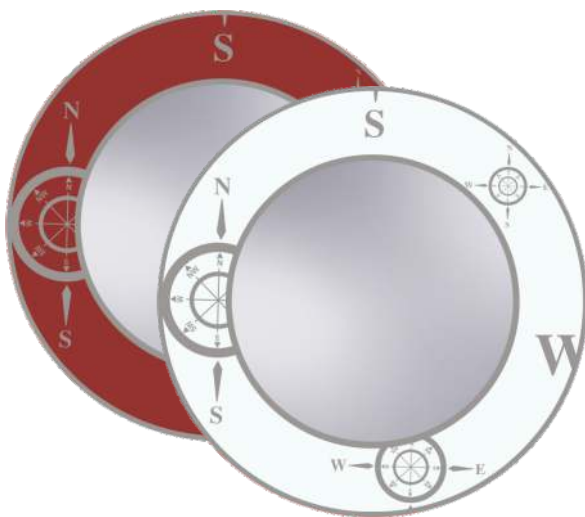

Lustro N6

Wymiar / Overall size	EAN	Kolor / Colour
35 x 50 cm	5905241000107	brąz / brown
35 x 50 cm	5905241000114	czerwony / red
35 x 50 cm	5905241000121	biały / white