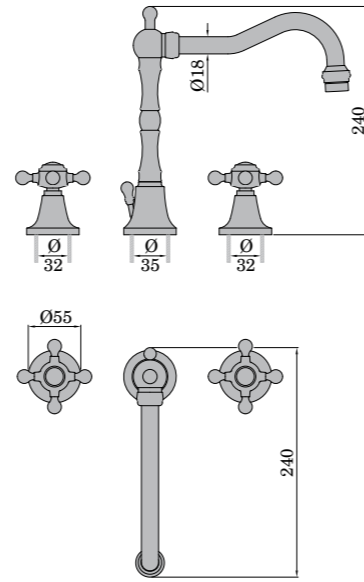

Single hole bidet mixer
Mélangeur bidet monotrou
1-Loch-Bidet
Monobloc bide

TECHNICAL INFORMATION

ZAG407

ZAG406

ZAG405

ZAG672+R99500

ZAG530

ZAG262