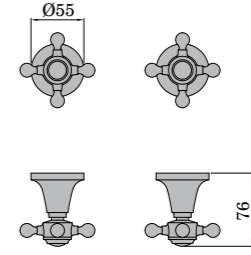

ZAG738+R99503