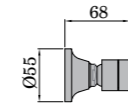

ZAG605

Z92903