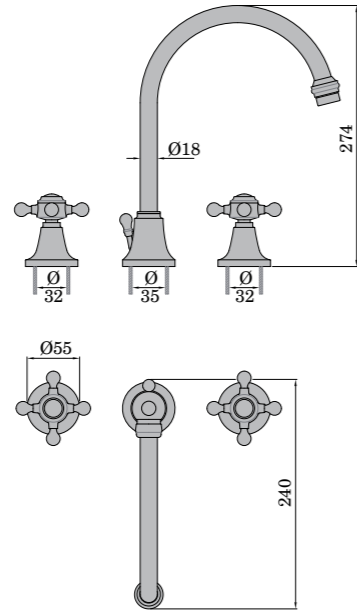

Single hole bidet mixer
Mélangeur bidet monotrou
1-Loch-Bidet
Monobloc bide

TECHNICAL INFORMATION

ZAG407

ZAG406

ZAG405

ZAG672+R99500

ZAG530

ZAG262