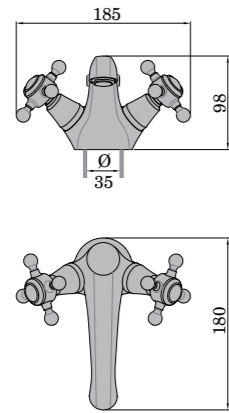

Single hole bidet mixer
Mélangeur bidet monotrou
1-Loch-Bidet
Monobloc bide

TECHNICAL INFORMATION

ZAG407

ZAG406

ZAG405

ZAG672+R99500

ZAG530

ZAG262