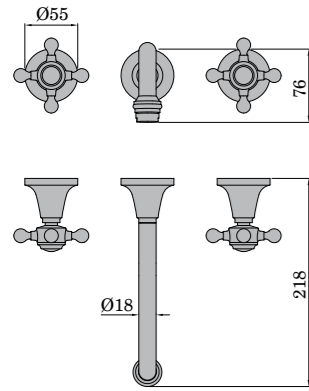

Single hole bidet mixer
Mélangeur bidet monotrou
1-Loch-Bidet
Monobloc bide

TECHNICAL INFORMATION

ZAG407

ZAG406

ZAG405

ZAG672+R99500

ZAG530

ZAG262