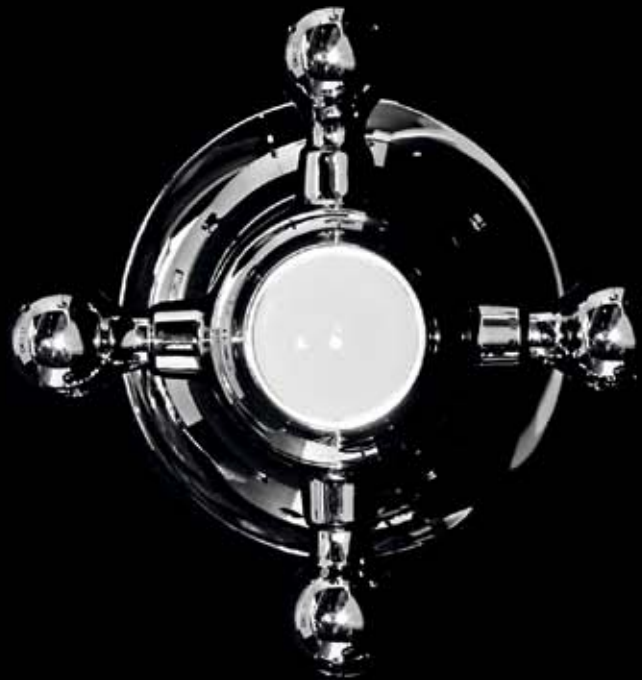

agorà

ZUCCHETTI. KOS

AGORA' BY ZUCCHETTI.KOS

design: Ludovica+Roberto Palomba

AGORA' , LA NUOVA COLLEZIONE ZUCCHETTI. KOS, RIMANDA A TIPOLOGIE E GUSTI CLASSICI.

La rubinetteria by Zucchetti coniuga il fascino della tradizione con nuove tipologie funzionali. La vasca ed il lavabo by Kos hanno un'estetica elegante e scultorea, lo stile senza tempo di un design classico si fonde con materiali di ultima generazione, come il Silkstone, innovativo e versatile, caratterizzato da un touch vellutato e da un effetto matt.