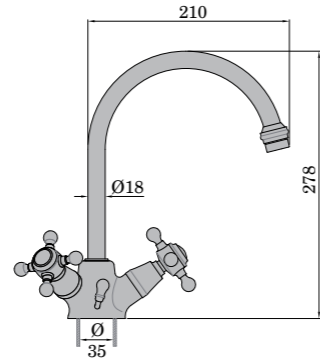

Single hole bidet mixer
Mélangeur bidet monotrou
1-Loch-Bidet
Monobloc bide

TECHNICAL INFORMATION

ZAG407

ZAG406

ZAG405

ZAG672+R99500

ZAG530

ZAG262