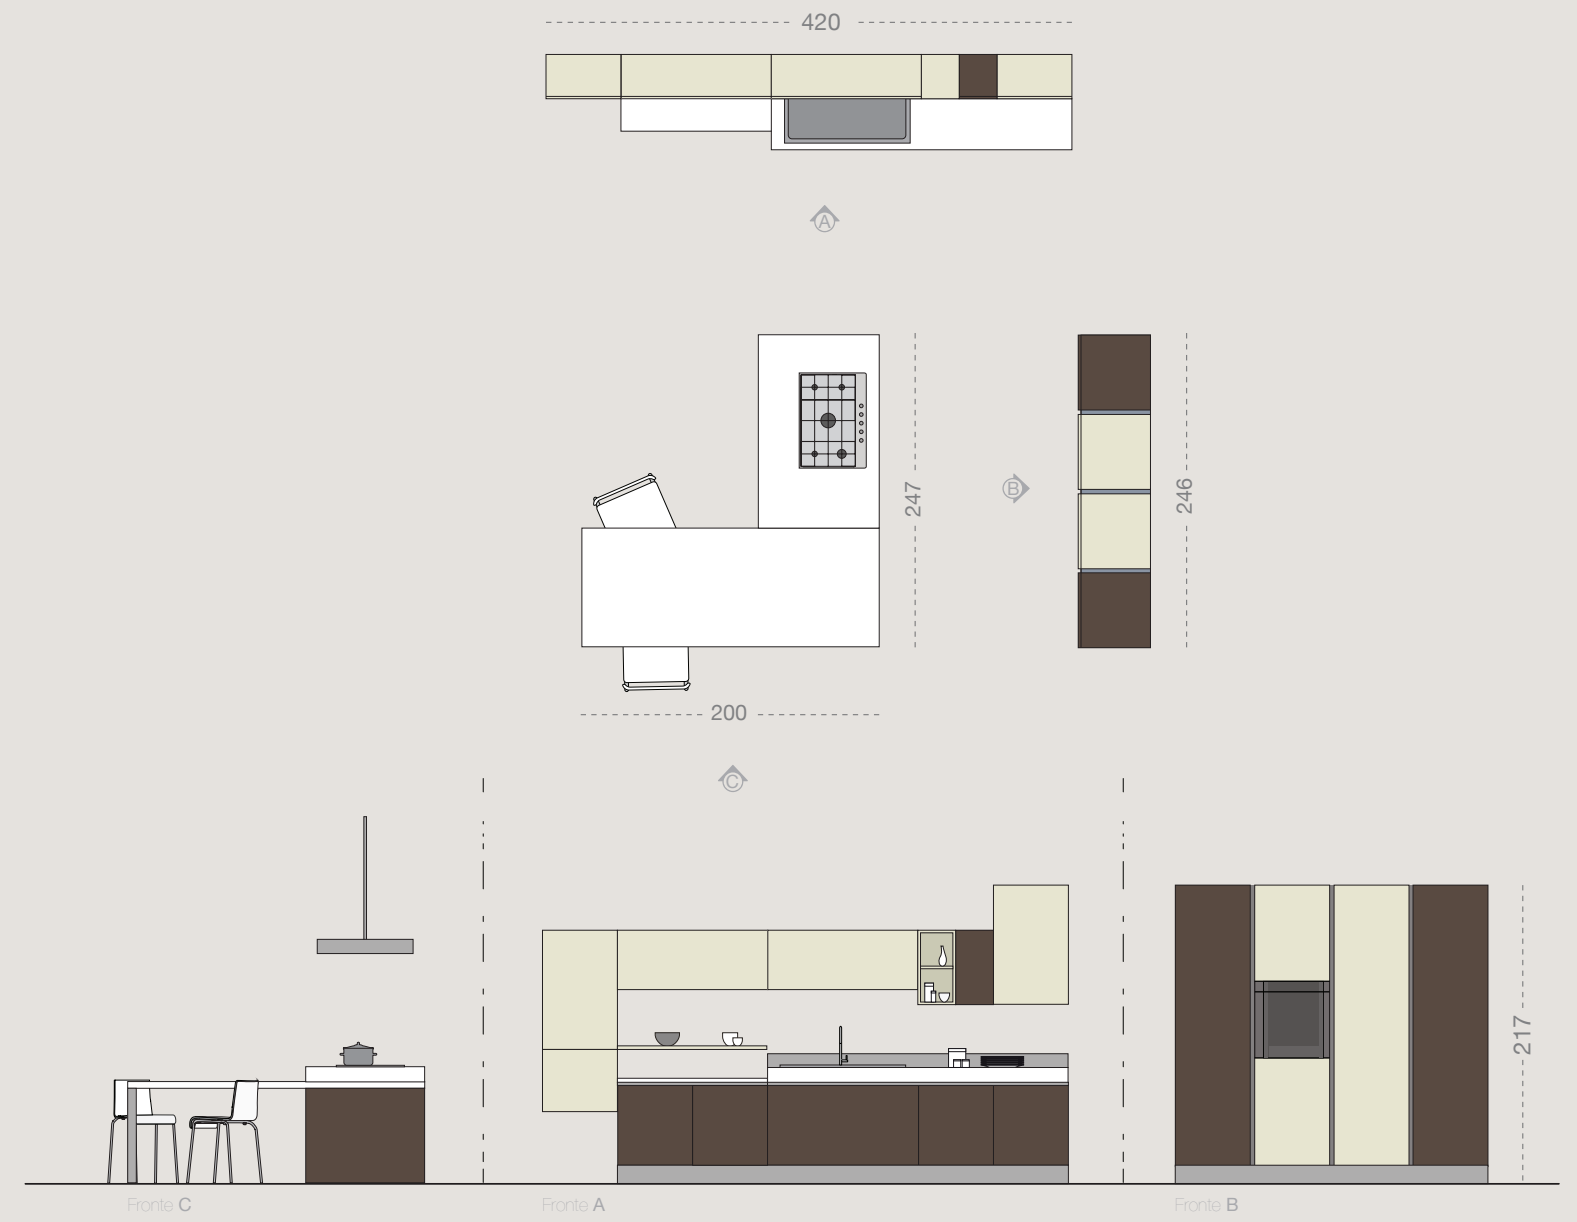

finiture
carob
elm
olmo
carruba
impiallacciata
veneered
acrylico/acrylic
glossy/matt
light dove
tortora chiaro
lucido/opaco

per il top: **Unicolor Bianco Assoluto**
worktop: *Unicolor Absolute White*

naturalmente
brava
terra
03