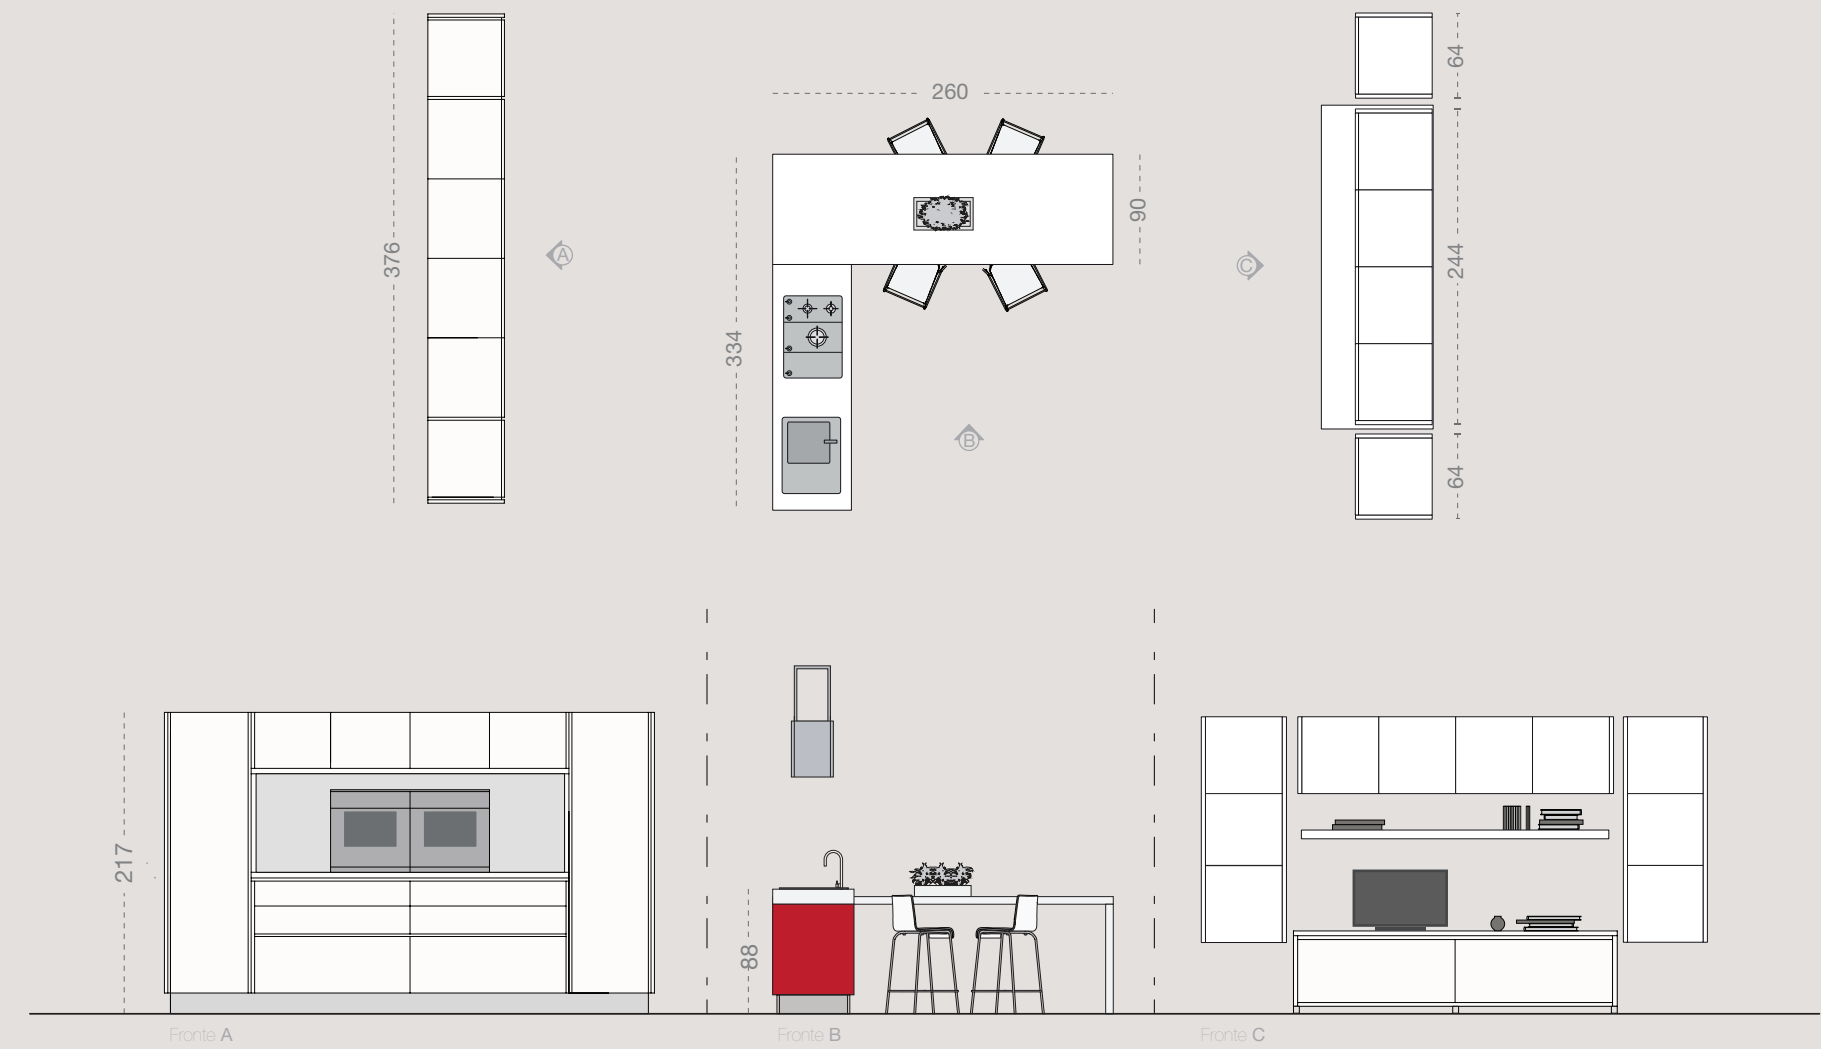

finiture

per il top: **Laminato ABS1 Pietra di Nanto**
 worktop: *Laminato ABS1 Nanto Stone*

naturalmente
brava

aria
10

The "gusce" doors make the composition come alive and create various light effects. Le ante a gusce donano movimento alla composizione, creando giochi di luce.