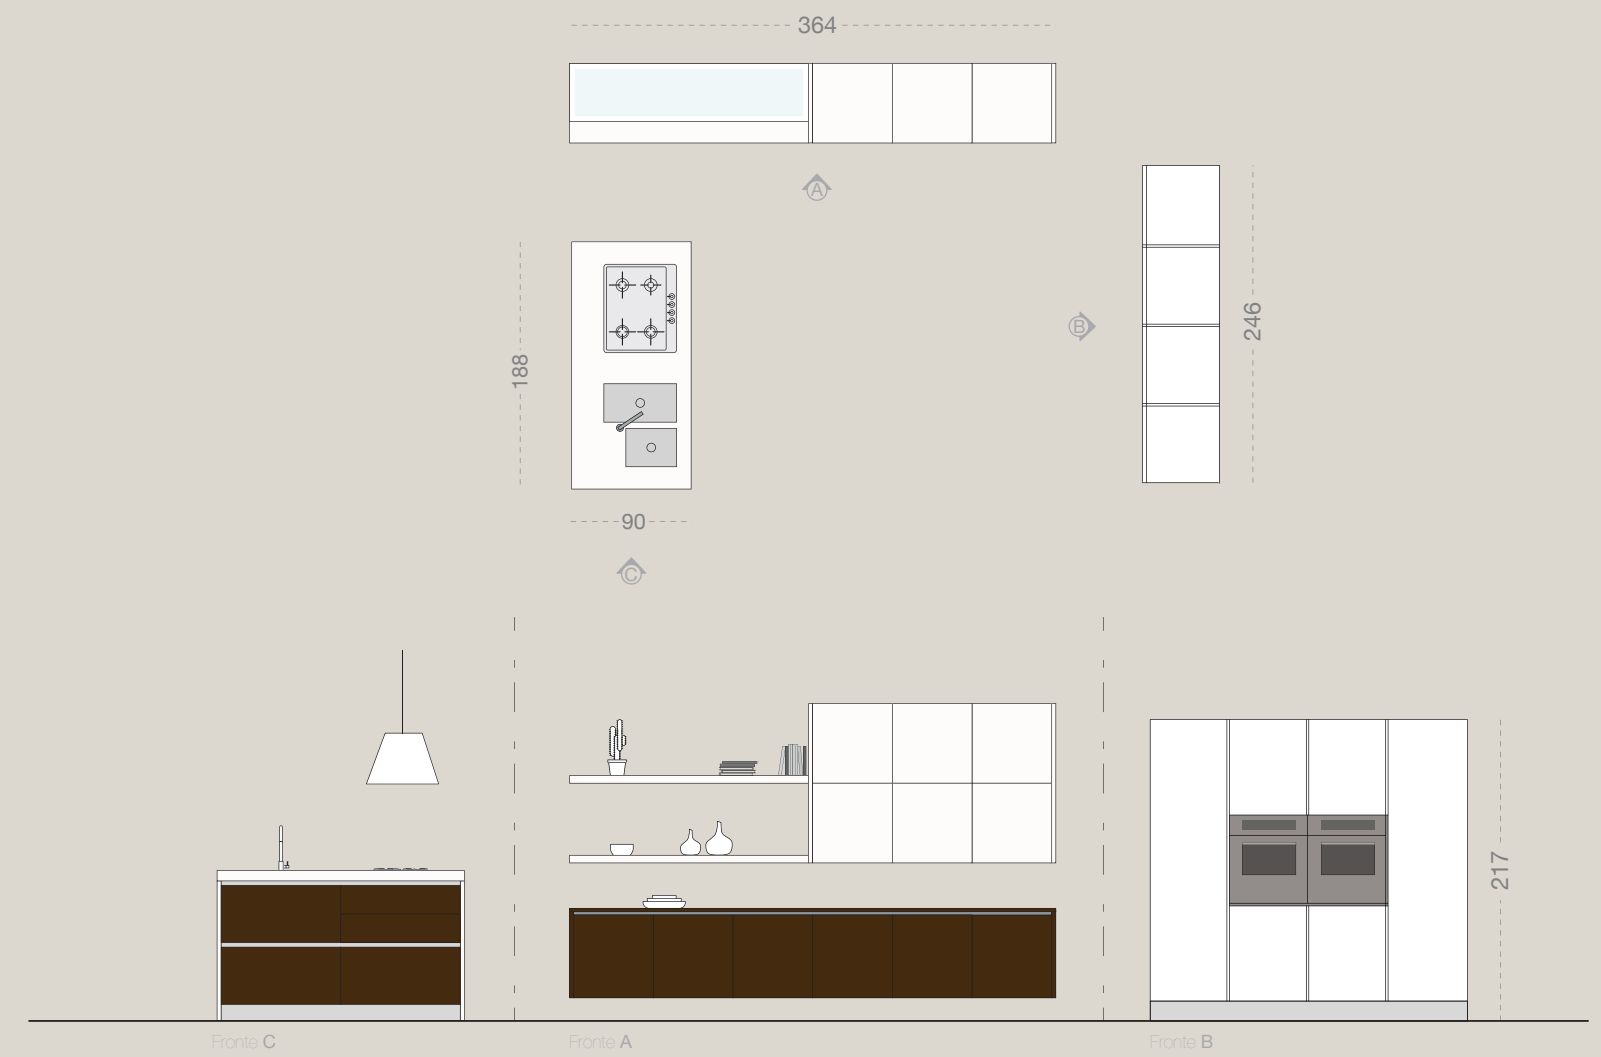

per il top: Laminato ABS1 Caffè
worktop: Laminato ABS1 Coffee

naturalmente
brava
fuoco
12

Questa composizione living è illuminata dalla calda luce delle mensole e dei pensili con il fondo luminoso.

This living area composition is lit up by the warm light emanating from the shelves and the bright-bottomed wall units.