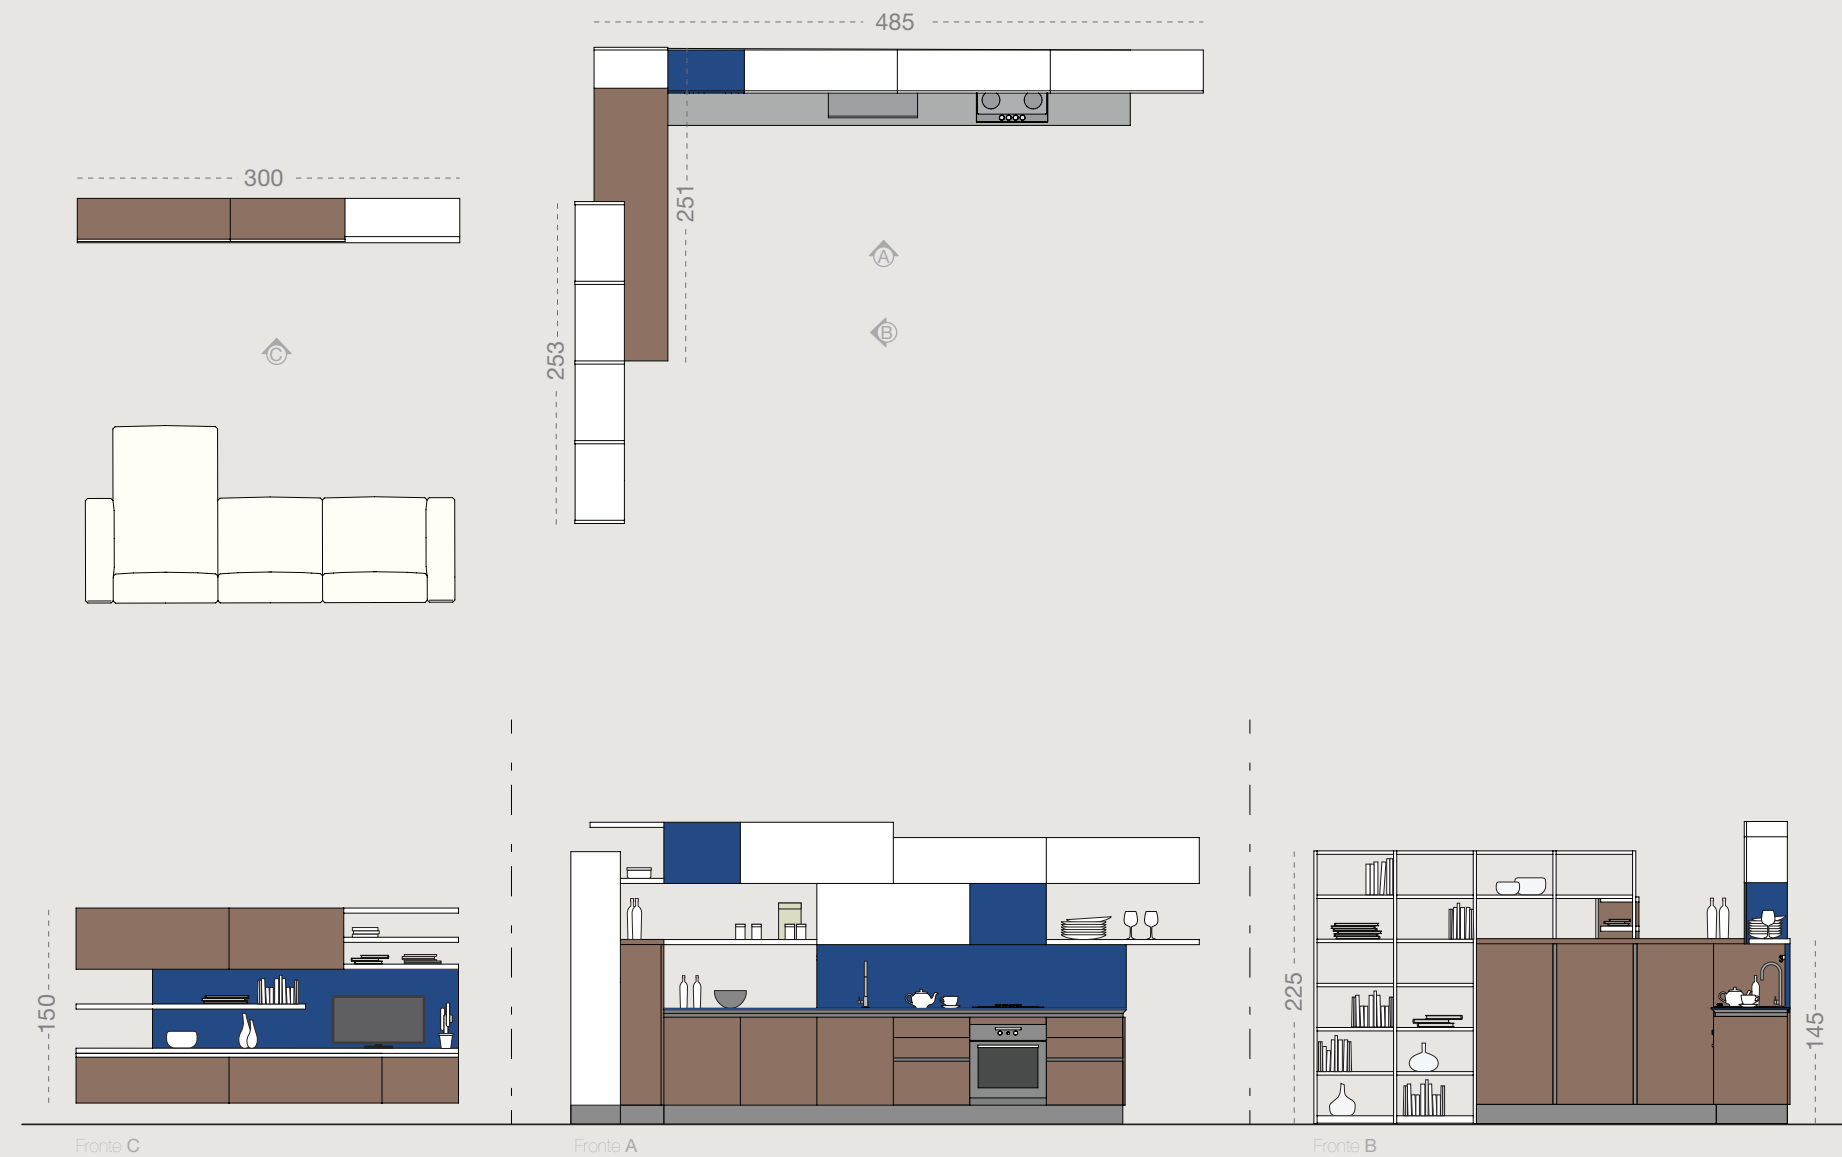

La zona Living è separata dalla cucina da una libreria interparete bianca, che crea un filtro senza chiudere gli ambienti.

The living zone and kitchen are divided by a white partition bookshelf which acts as a screen without enclosing the two areas.