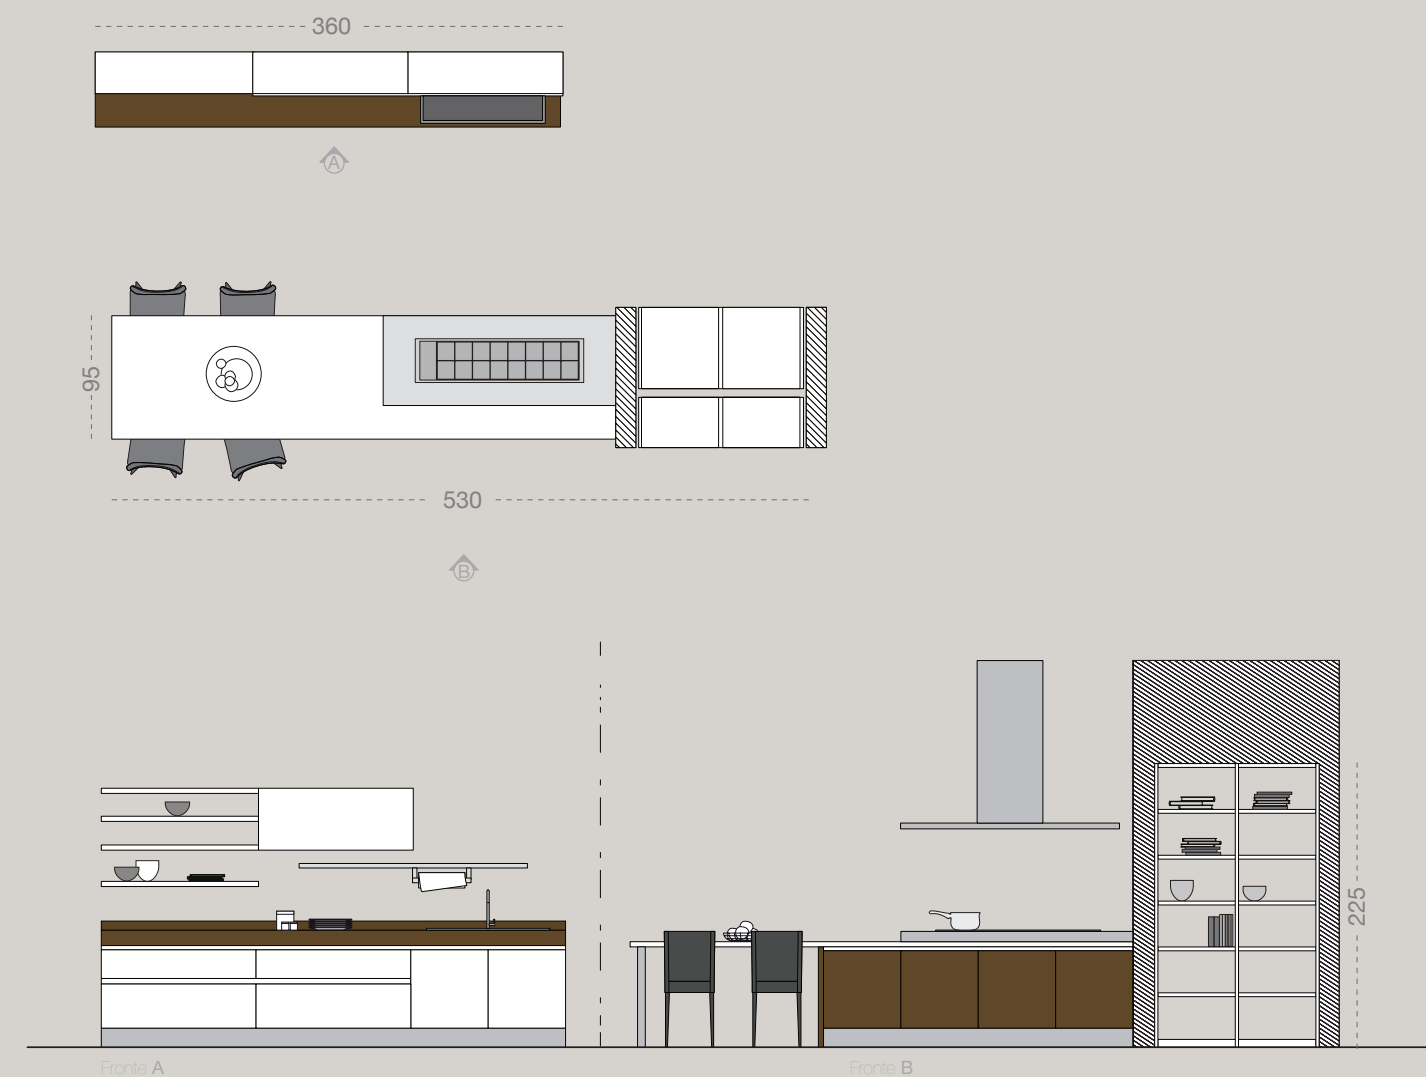

laccato lacquered	matt snow white	impiallacciata veneered	cigar oak
	bianco neve opaco		rovere sigaro

per il top: **Stone Wave Travertino chiaro 101**
Stone Wave Moka Brown, Monoblocco Acciaio

worktop: *Stone Wave light Travertine 101*
Stone Wave Moka Brown, Stainless steel built-in

naturalmente
brava
aria
02