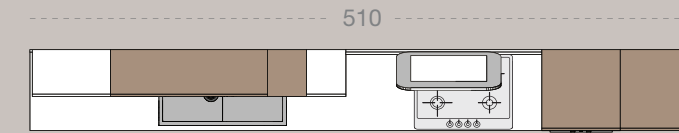

laccato
lacquered

*matt
coffee*

*caffè
opaco*

laccato
lacquered

*glossy
old gold*

*oro vecchio
lucido*

impiallacciata
veneered

finiture

*grey
elm*

*olmo
grigio*

per il top: **Okite Bianco Assoluto**
worktop: *Absolute White Okite*

naturalmente
brava

fuoco
09