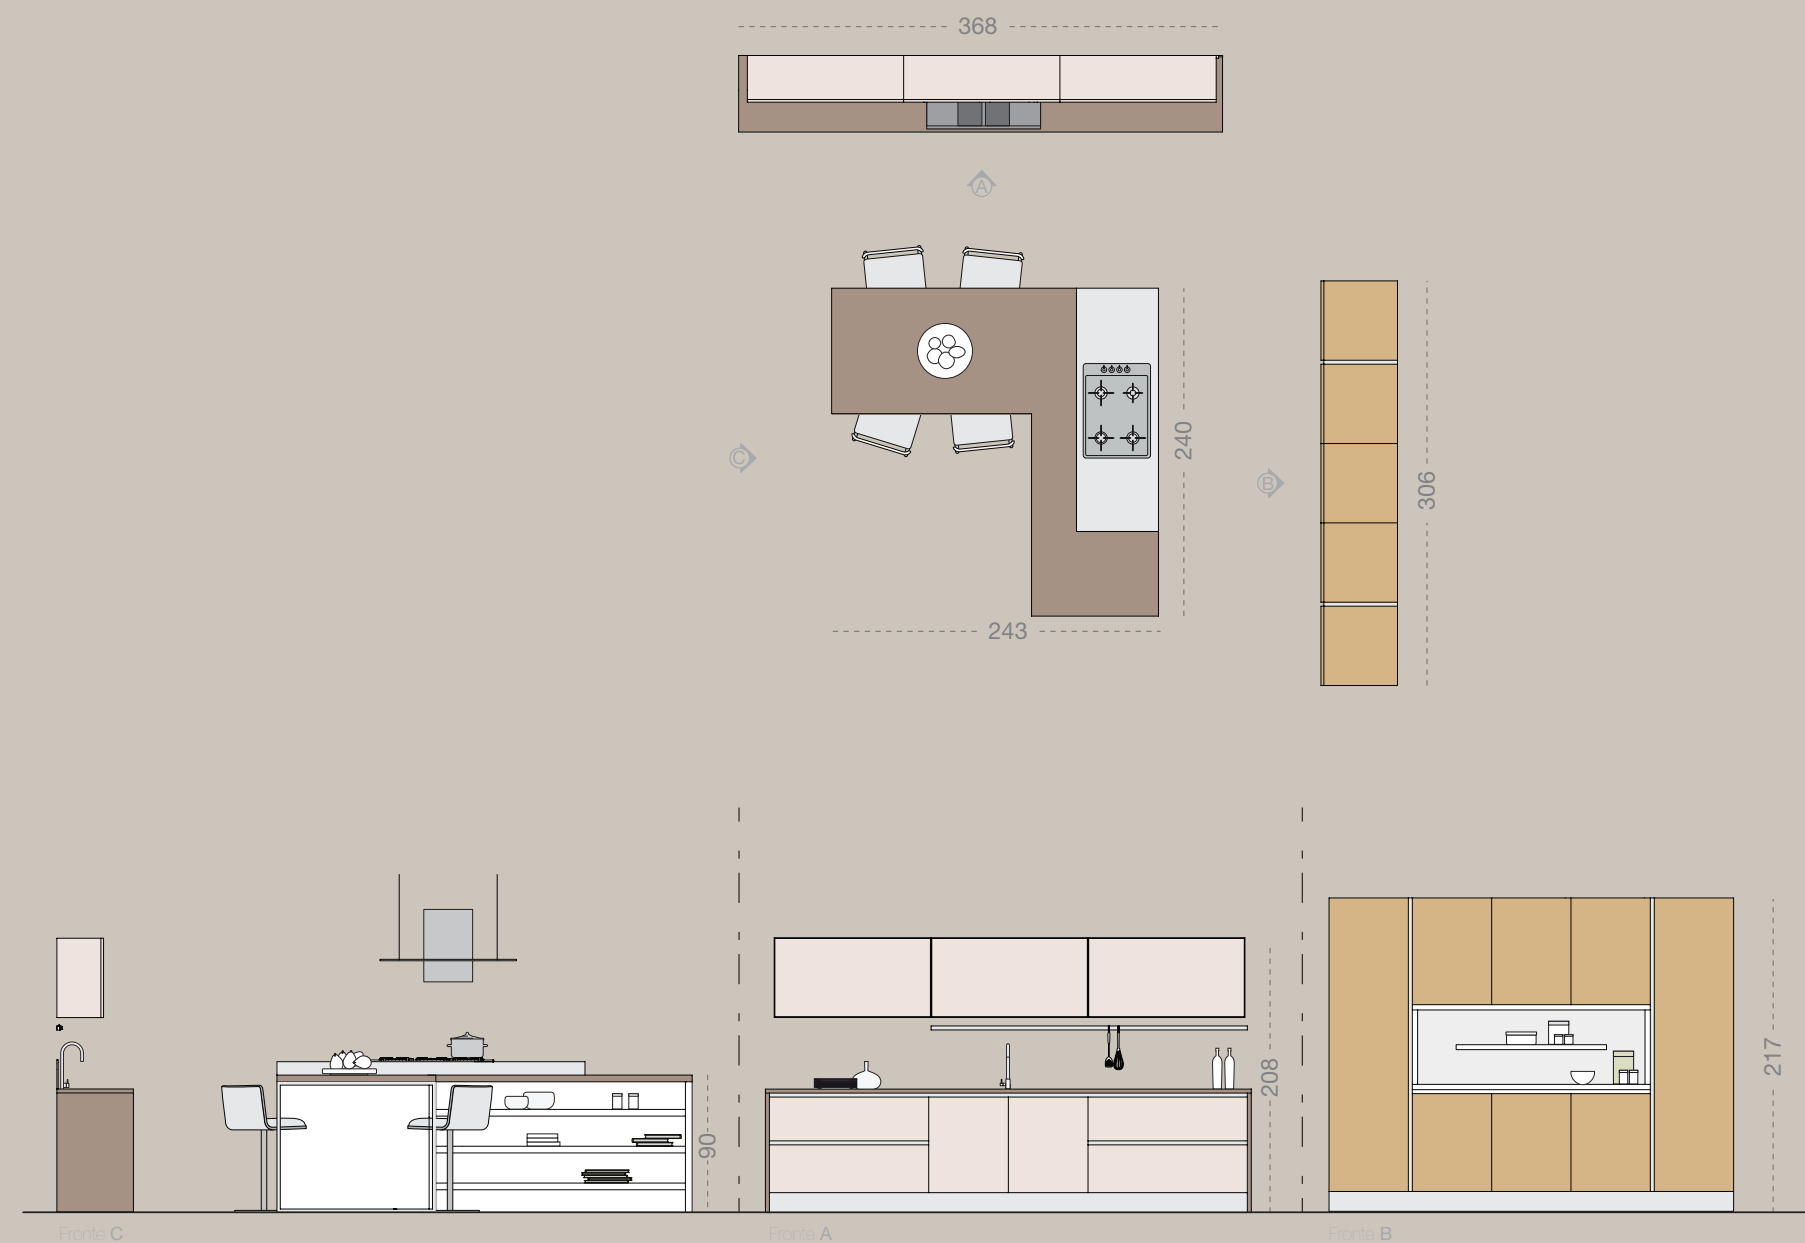

impiacciata venereed		impiacciata venereed		finiture	
trancè cord oak	rovere corda trancè	trancè mink oak	rovere visone trancè	satin finish cord	corda satinato
				vetro/glass	

per il top: **Laminato ABS1 Caffè** finitura **Cristal**
Monoblocco Acciaio

worktop: *Laminate ABS1 Coffee Cristal* finish
Stainless steel built-in

naturalmente
brava

aria
05