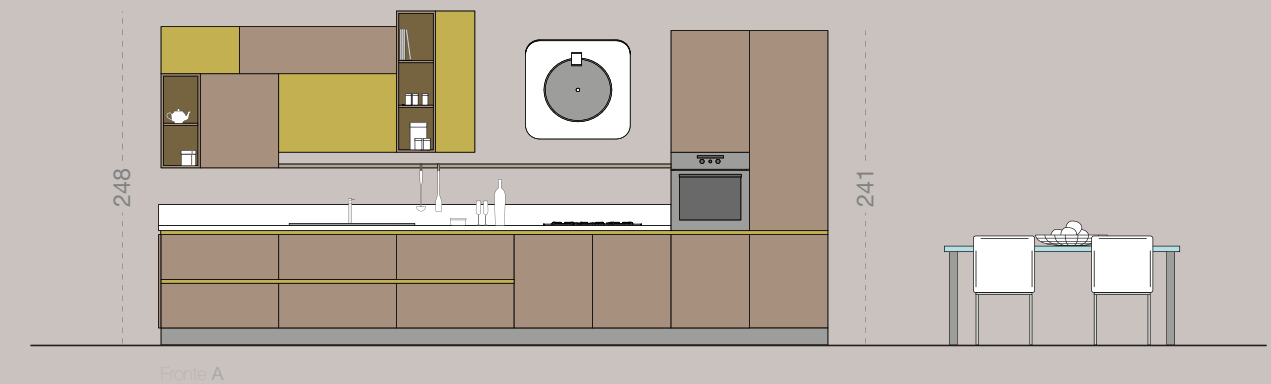

laccato
lacquered

*matt
coffee*

*caffè
opaco*

laccato
lacquered

*glossy
old gold*

*oro vecchio
lucido*

impiallacciata
veneered

finiture

*grey
elm*

*olmo
grigio*

per il top: **Okite Bianco Assoluto**
worktop: *Absolute White Okite*

naturalmente
brava

fuoco
09