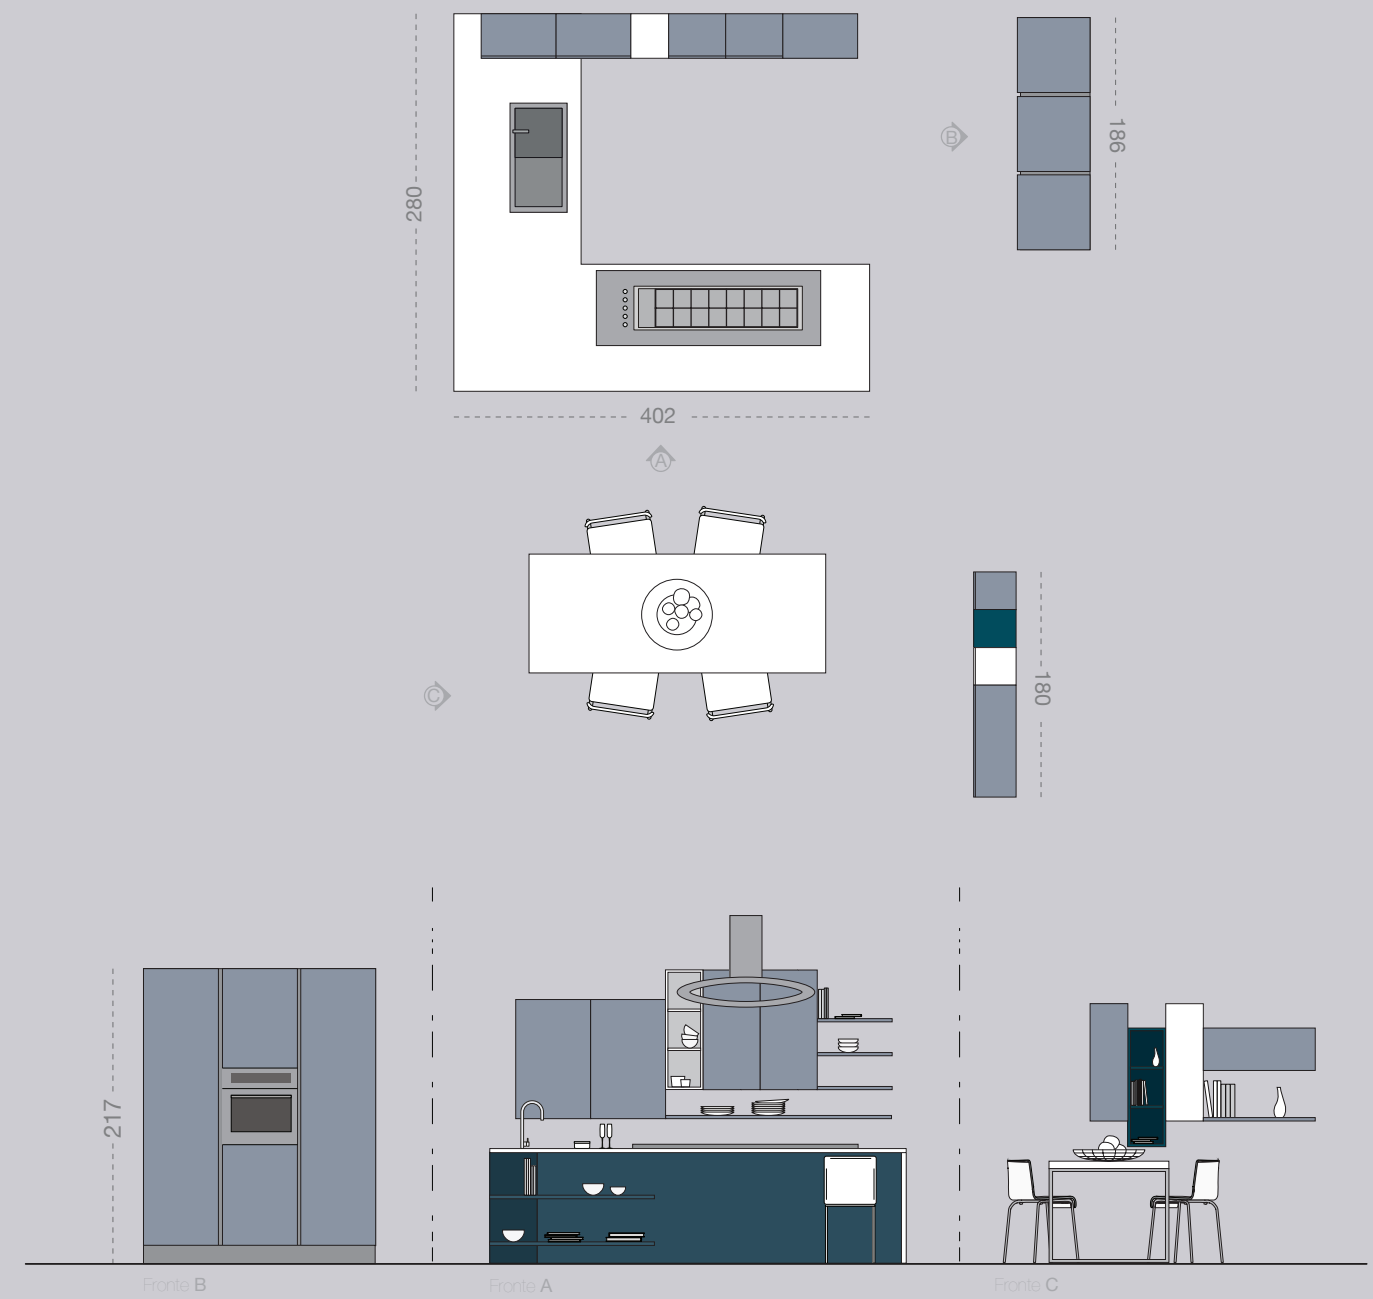

acrilico/acrylic

glossy lavender

lavanda lucido

impiallacciata
veneerea

white oak

rovere bianco

acrilico/acrylic

finiture

glossy charcoal grey

grigio antracite lucido

acrilico/acrylic

glossy smoke grey

grigio fumo lucido

per il top: **Corian Glaciar White e Monoblocco Acciaio**

worktop: *Corian Glaciar White and stainless steel built-in*

naturalmente
brava

acqua

01