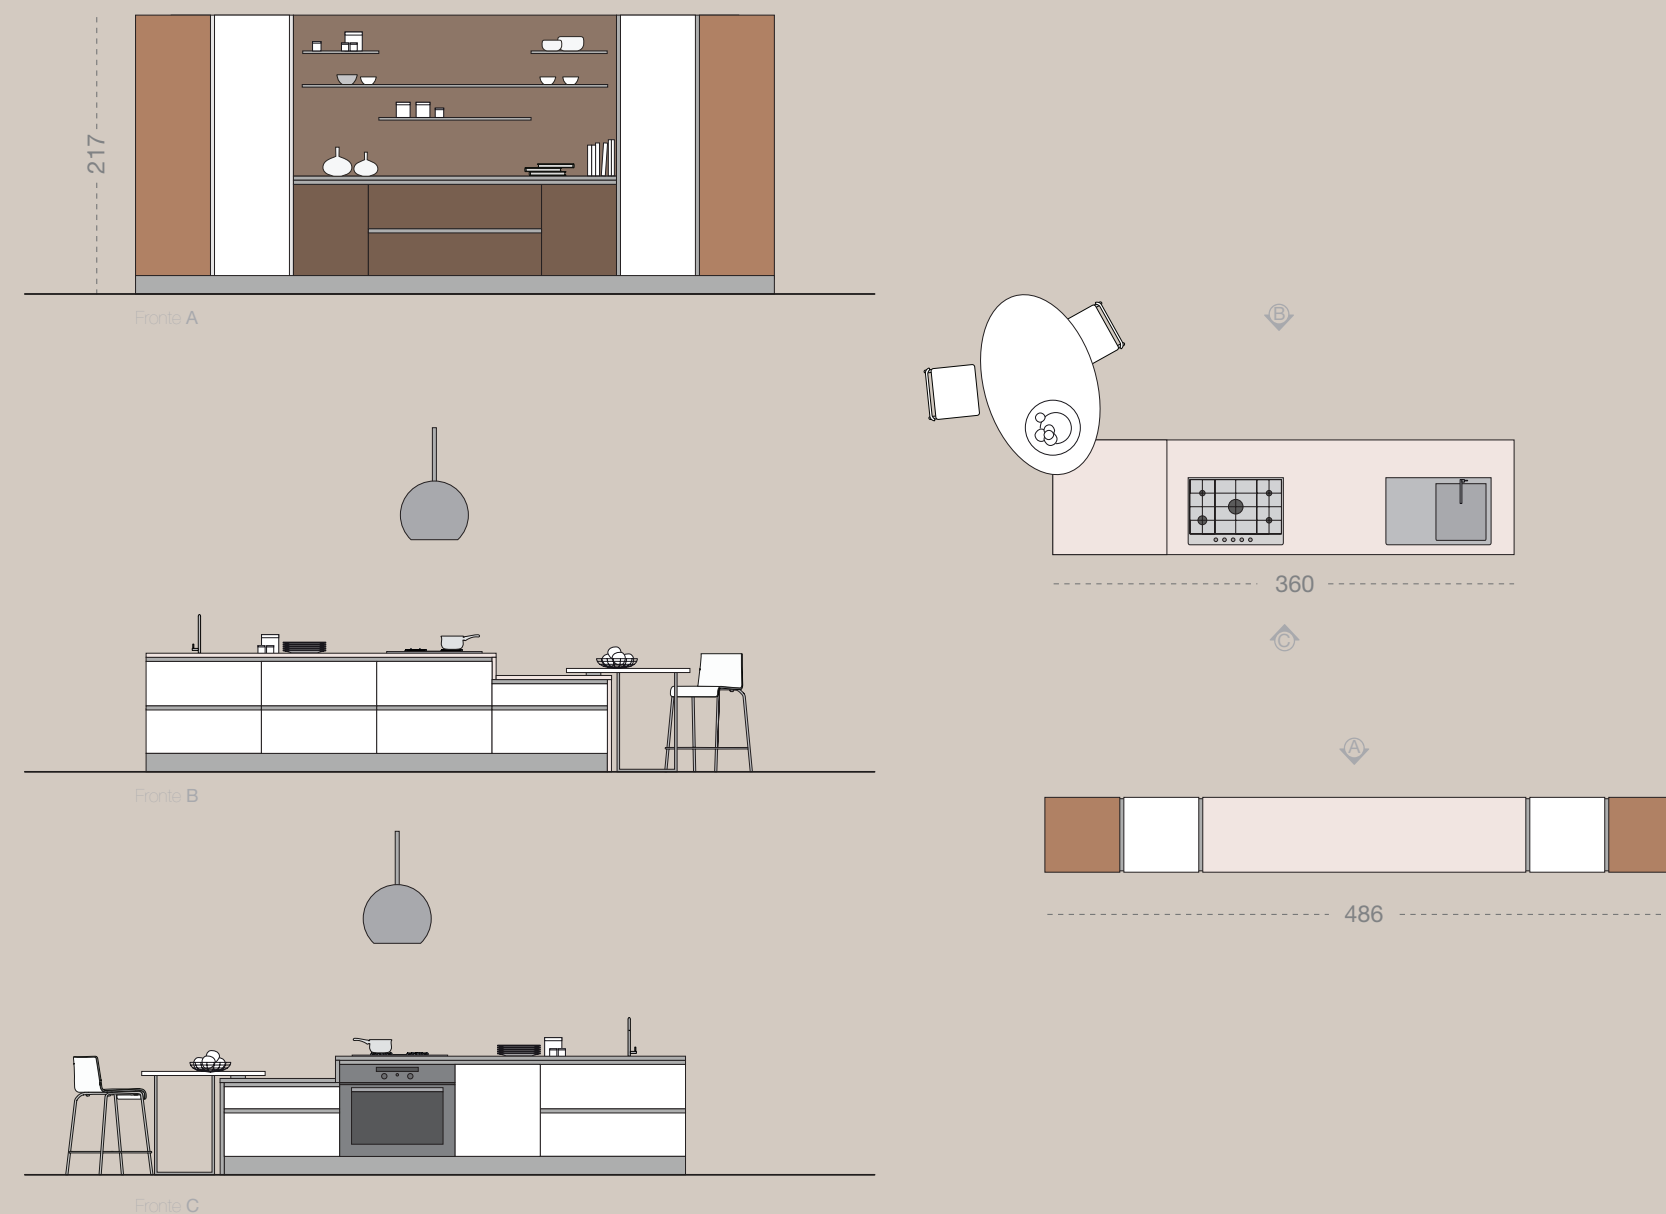

acrilico/acrylic	glossy metal cappuccino	impiallacciata veneered	white oak	impiallacciata veneered	powder oak
	cappuccino metalizzato lucido		rovere bianco		rovere cipria

finiture

per il top: **Laminato ABS1 Pietra di Nanto**
worktop: *Laminato ABS1 Nanto Stone*

naturalmente
brava

aria
10