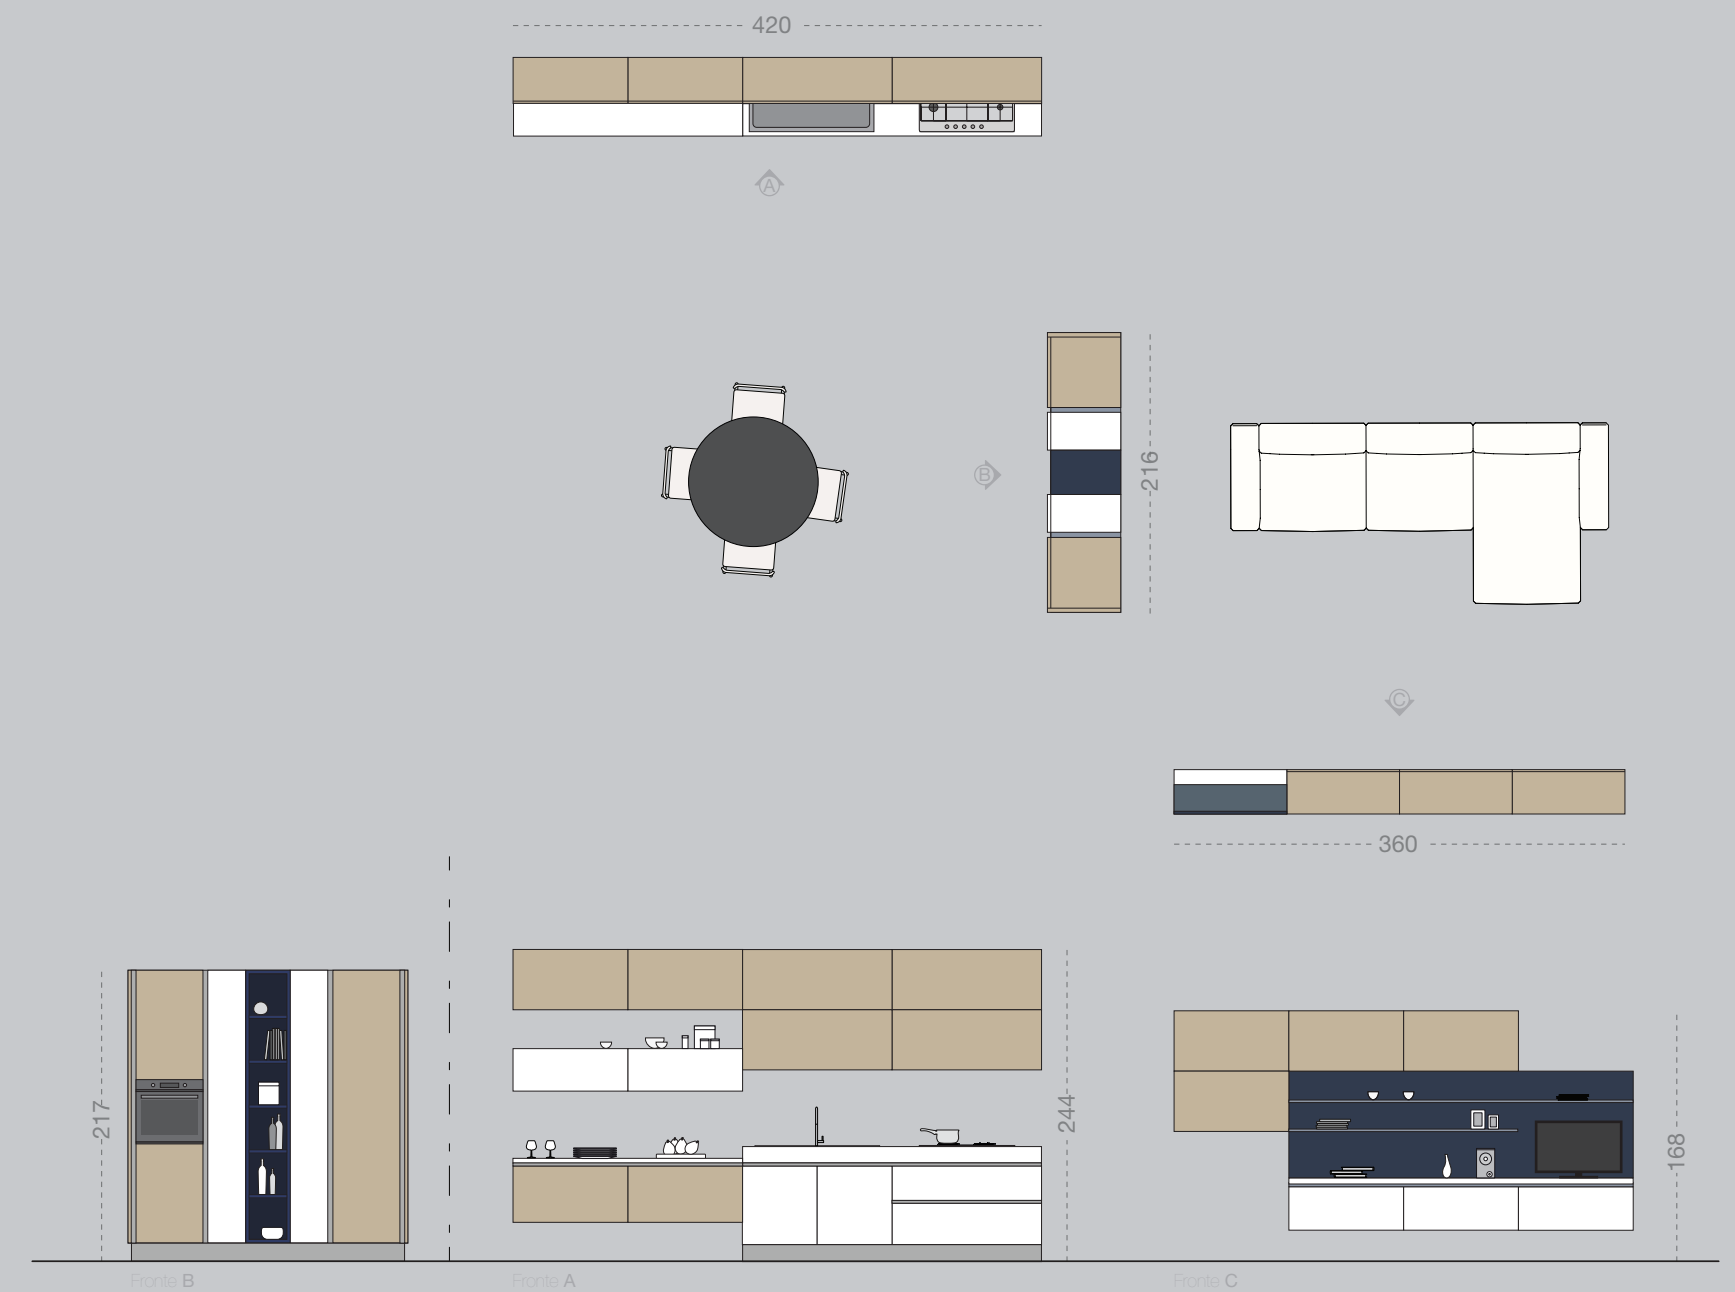

acrilico/acrylic	glossy metal cappuccino	laccato lacquered	glossy ultramarine	impiallacciata veneered	tranchè white oak
	cappuccino metalizzato lucido		blu oltremare lucido		rovere bianco tranchè

finiture

per il top: **Unicolor Bianco Assoluto**
worktop: *Unicolor Absolute White*

naturalmente
brava
acqua
08