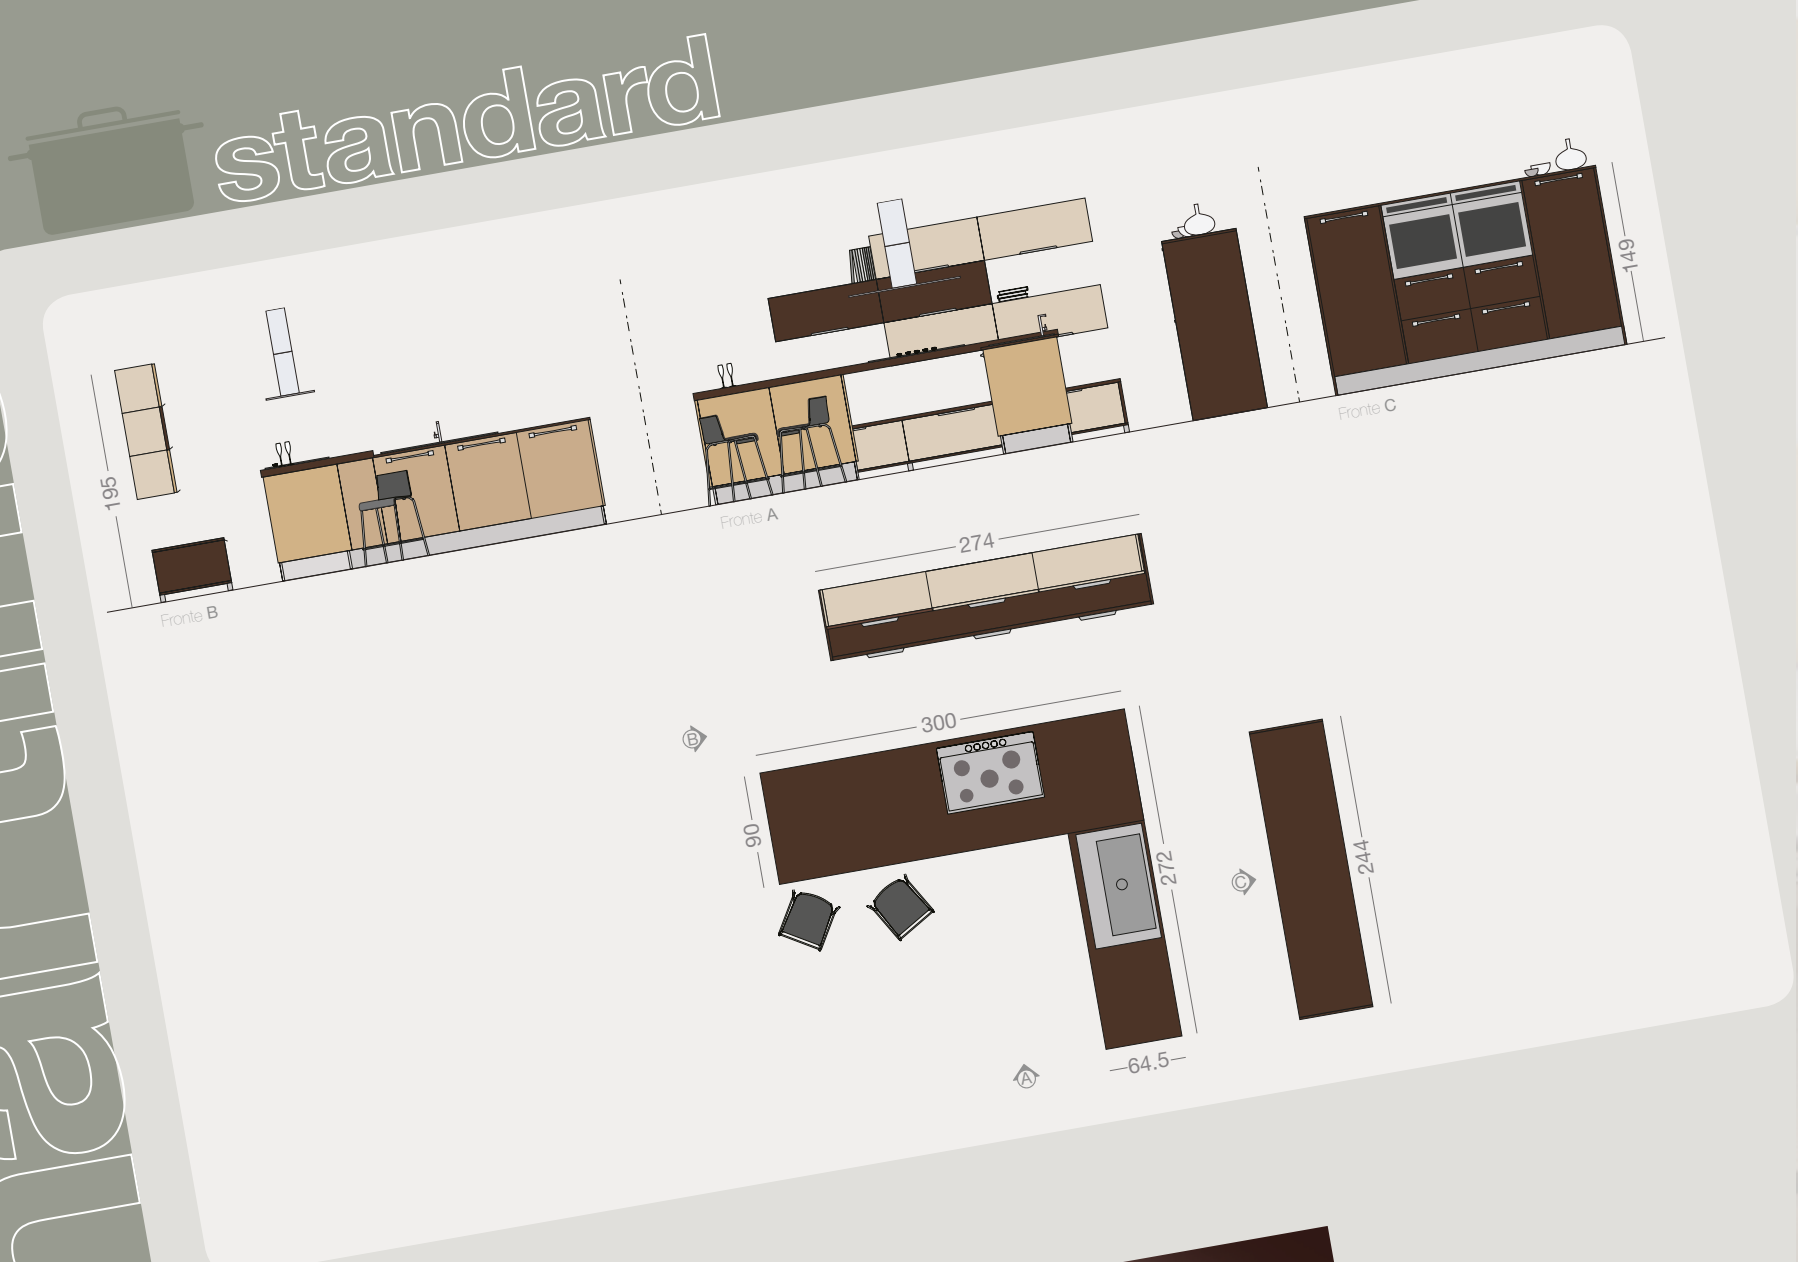

martina

standard