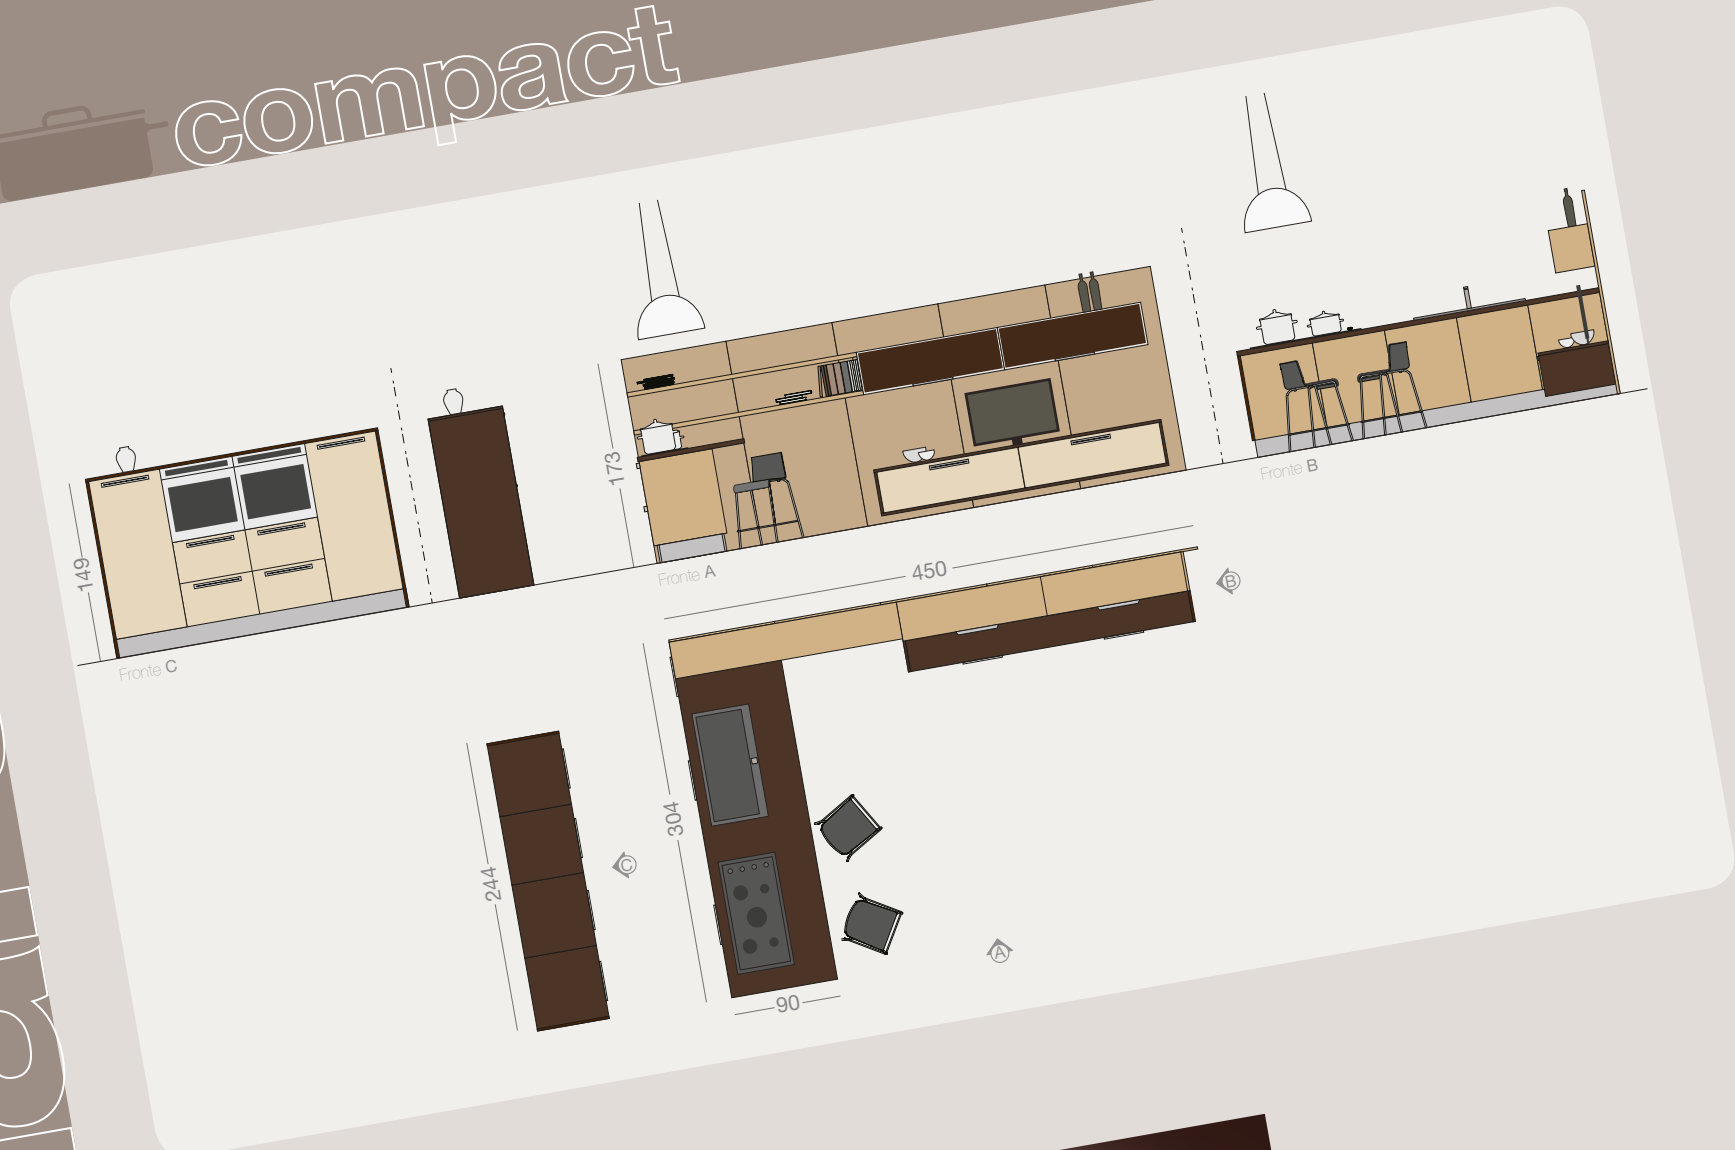

martina

compact

finiture

01

composizione

Un ambiente caldo ed elegante dove le diverse tonalità del legno si legano in una composizione unica, che si estende in perfetta armonia con il living.

A warm and elegant atmosphere, where the various shades of wood unite to create a one-off design that flows naturally into the living area.