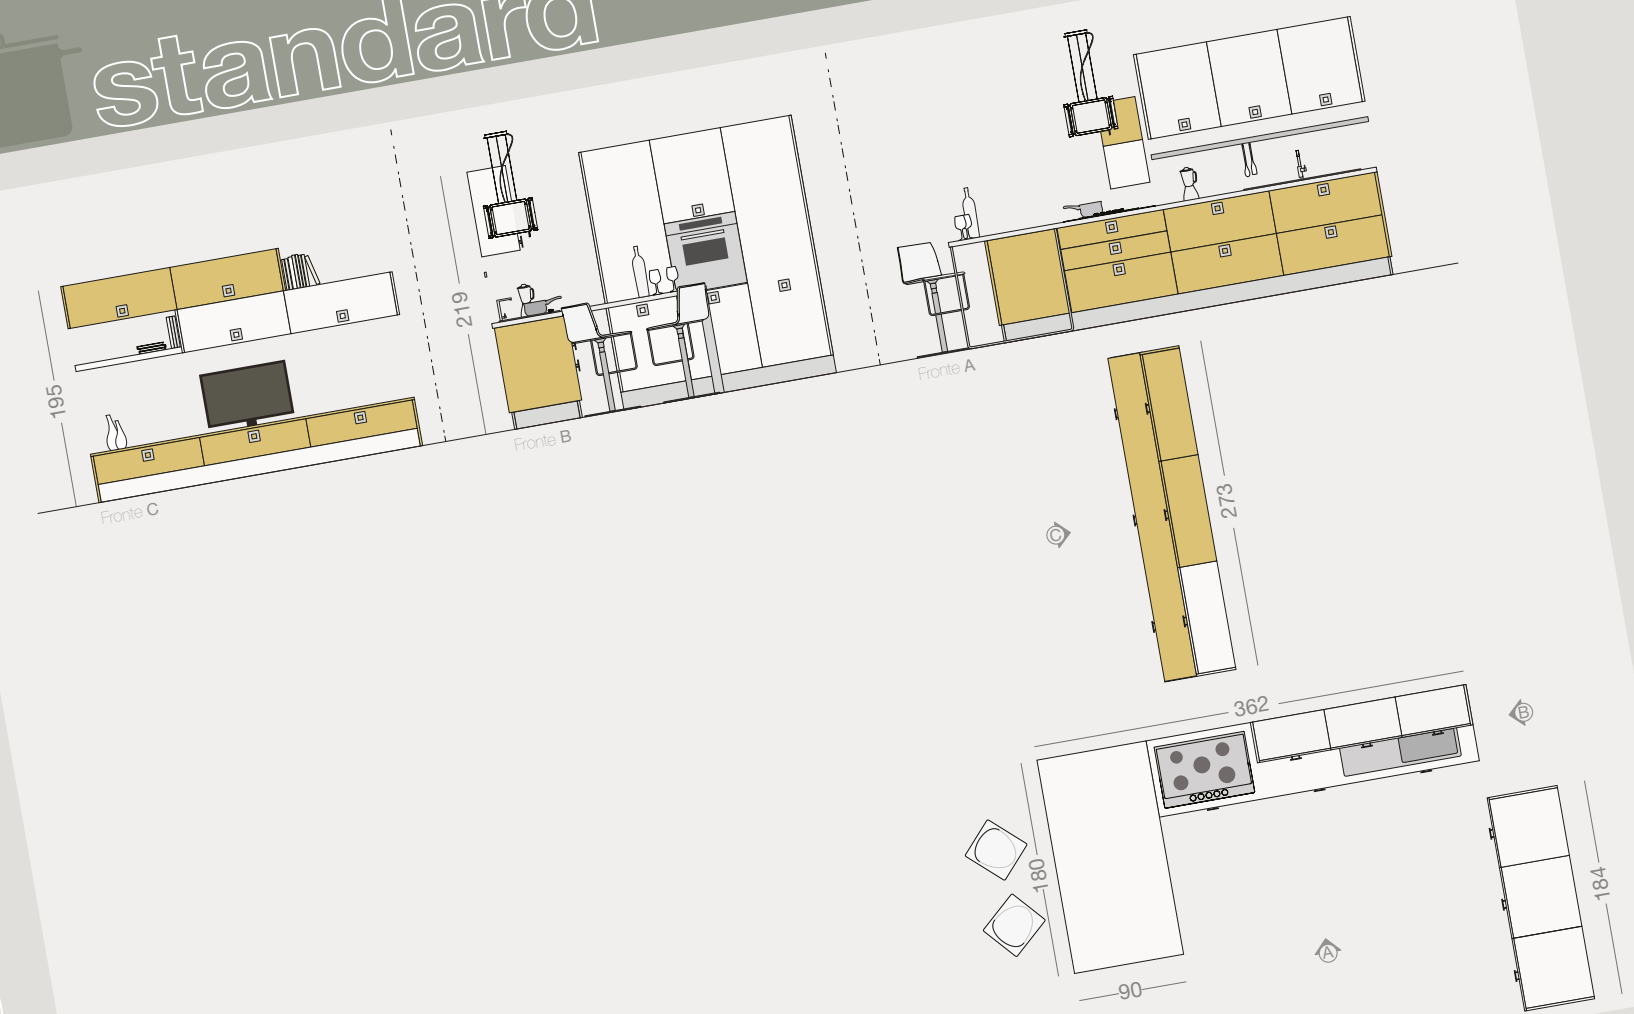

standard

finiture

06

composizione

Uno spazio multifunzionale dove convivono più realtà. Cucina e area living trovano il loro punto di unione nel design ricercato caratterizzato da finiture e maniglie dal forte impatto visivo.

A multi-purpose area where different entities come together. A kitchen and living room area merge in a much sought-after design notable for the bold visual impact of its finishes and handles.