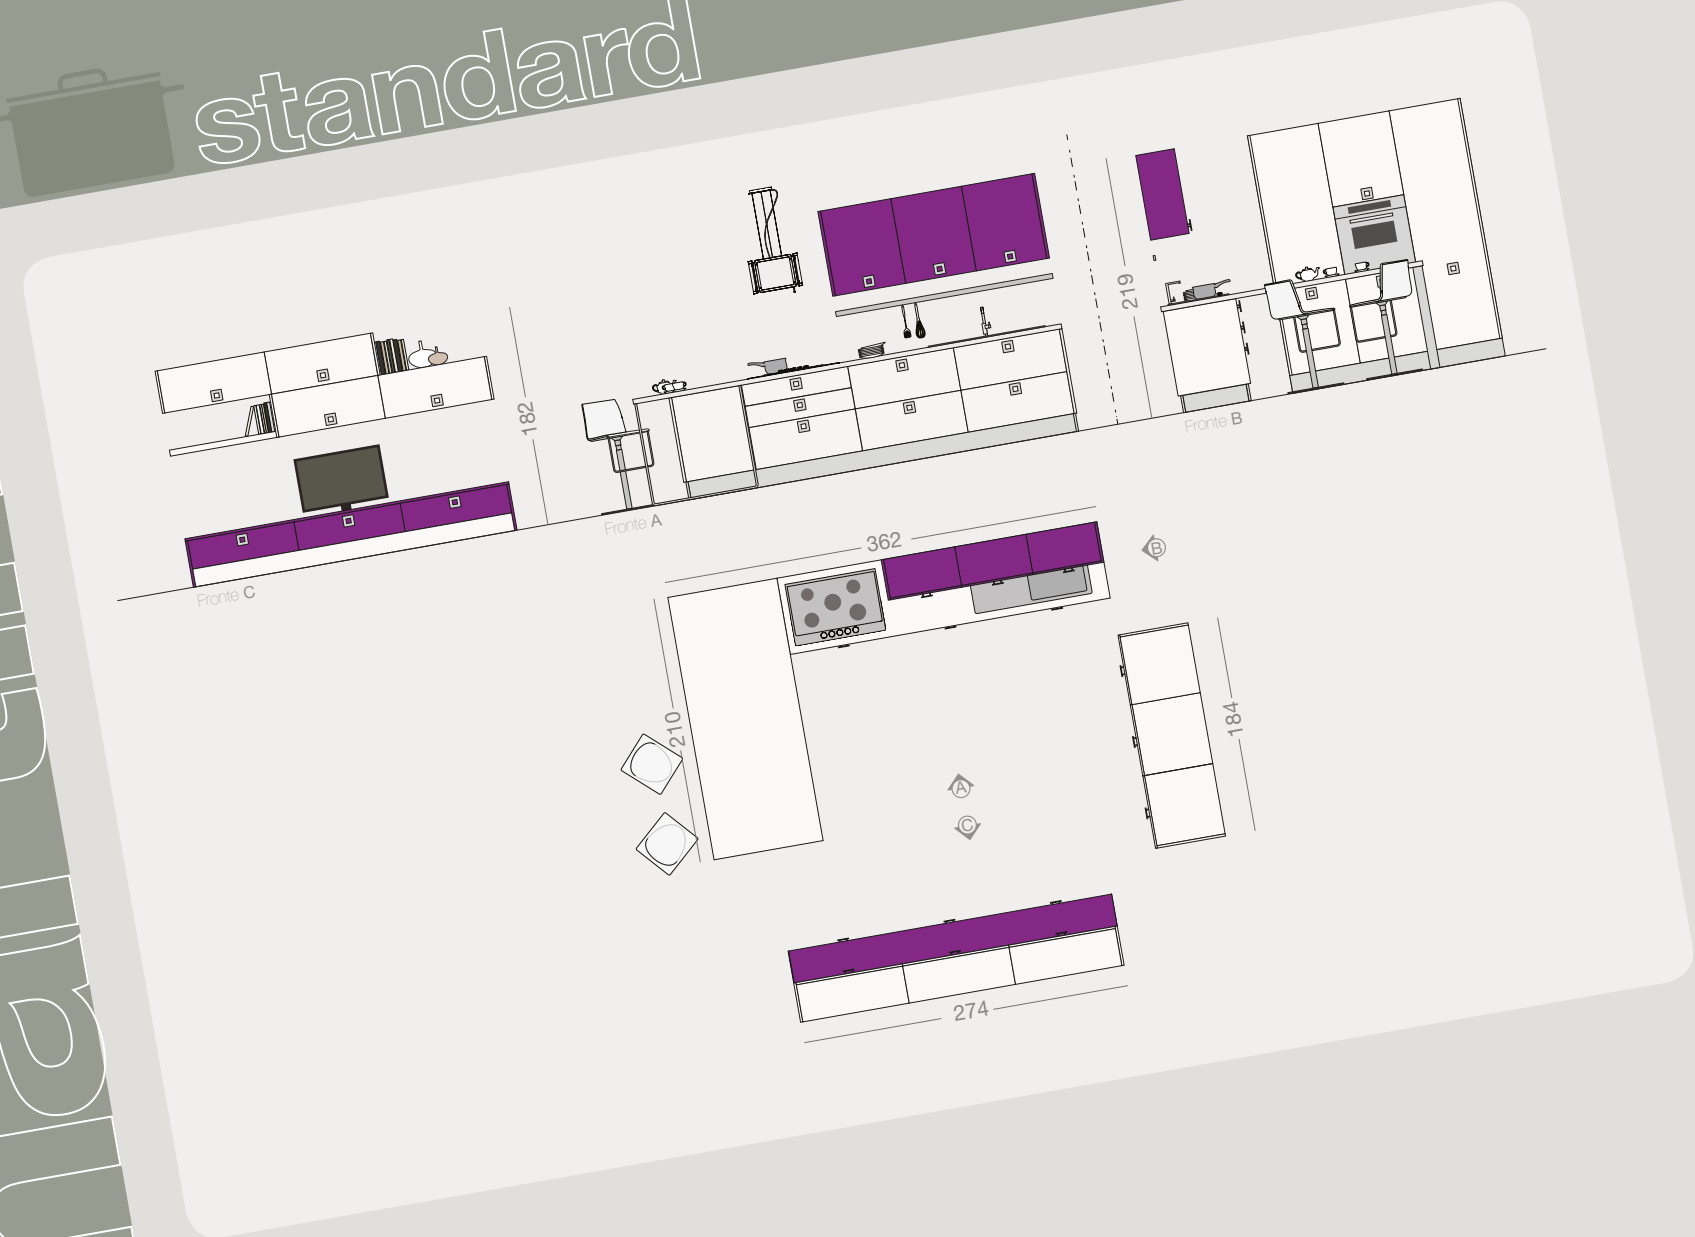

martina

standard

finiture

03

composizione

Linearità e colori decisi contraddistinguono questa composizione, che attraverso una soluzione pratica e accogliente racchiude in un unico spazio zona cucina e area living.