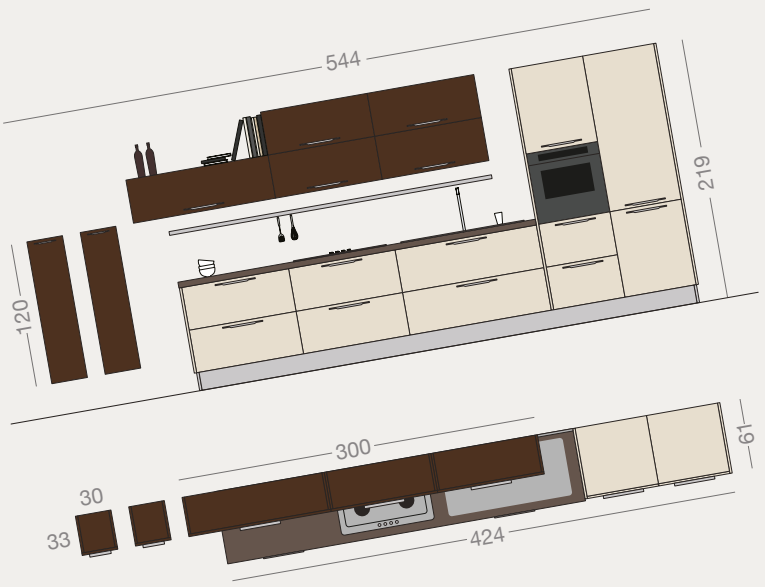

A non-conventional linear kitchen whose contemporary vertical and lateral wall units make it really stand out.

compact

finiture

07

composizione

Massima linearità compositiva per una cucina dal forte contrasto cromatico che in pochi metri quadri racchiude con eleganza tutte le comodità.