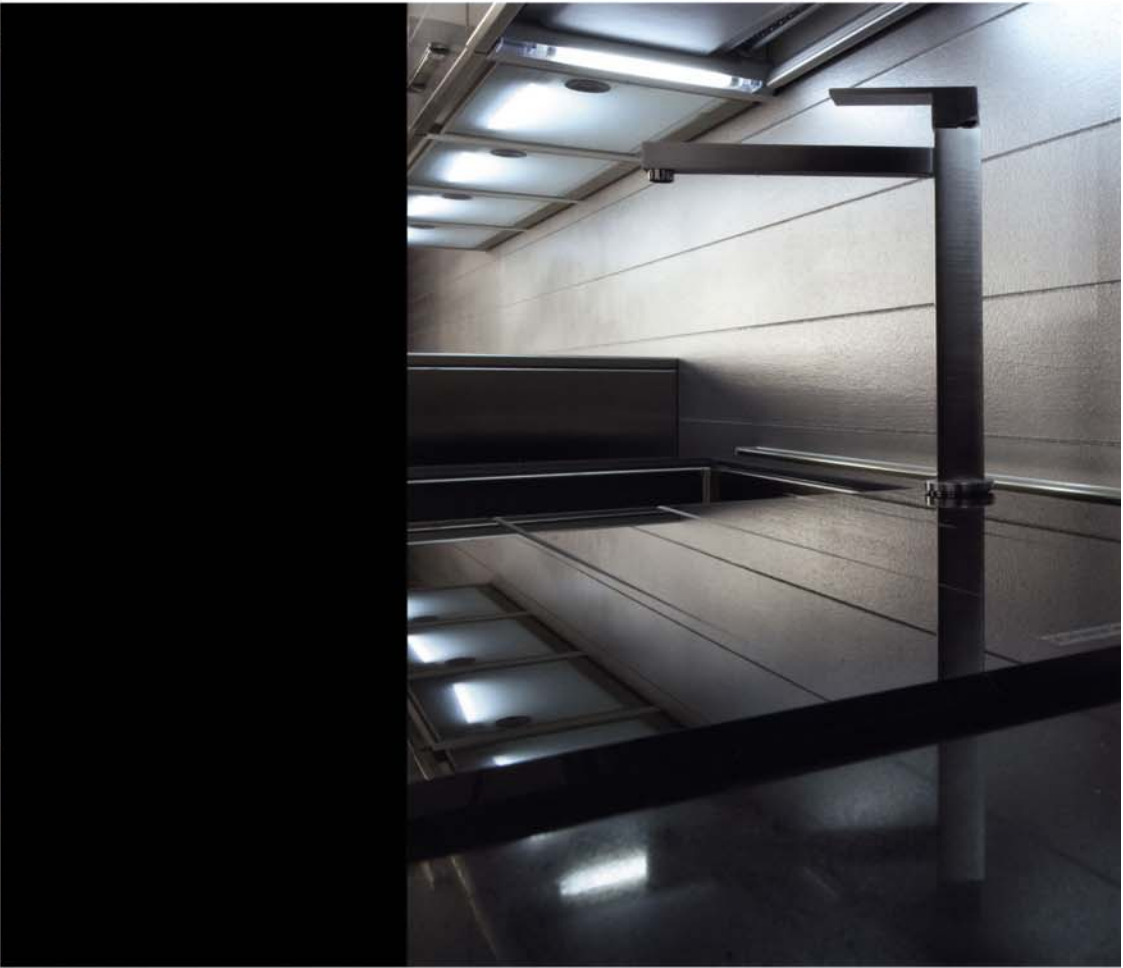

Проект, задуманный для современной среды, в которой приятно провести время. Эта кухня превращается в систему оформления среды на высоком профессиональном и эстетическом уровне.

Выбор стекла самых актуальных цветовых оттенков выражает жажду света и легкости дизайна, созданного для долгосрочного срока службы. Универсальные композиции с соблюдением собственных требований по оформлению домашней обстановки, среди которых Lucy, которая предлагается со стеклянным фасадом и горизонтальными фрезами на алюминиевом корпусе с глянцевой отделкой цвета шампанского различных цветовых оттенков в каталоге.