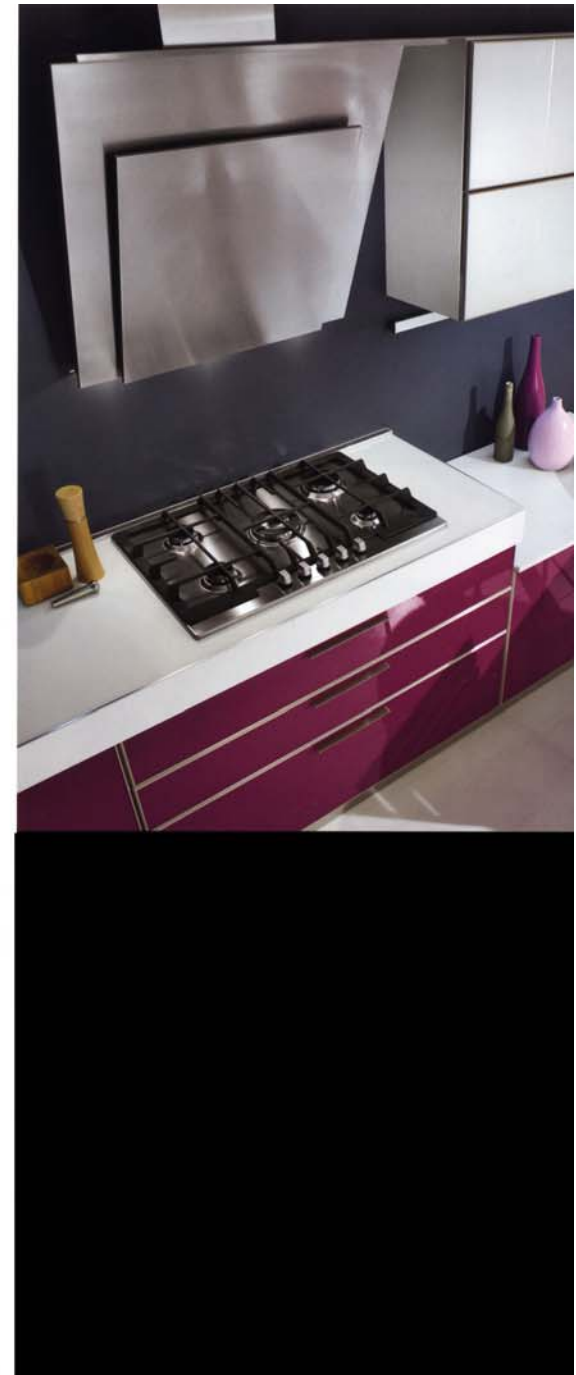

Um projecto pensado para ambientes contemporâneos, onde o espaço é compartilhado e a cozinha se evolui num sistema decorativo que prevê profissionalismo e alto nível estético.

A escolha do vidro, declinado nas cores mais atuais, expressa o desejo de luz e leveza de um design feito para durar no tempo. Em composições versáteis, para escolher conforme as próprias exigências, Lucy é proposta com folha de vidro com frisos horizontais, com esquadria em alumínio com acabamento champagne brilhante, em maravilhosas cores propostas no catálogo.

Проект, задуманный для современной среды, в которой приятно провести время. Эта кухня превращается в систему оформления среды на высоком профессиональном и эстетическом уровне.

Выбор стекла самых актуальных цветовых оттенков выражает жажду света и легкости дизайна, созданного для долгосрочного срока службы. Универсальные композиции с соблюдением собственных требований по оформлению домашней обстановки, среди которых Lucy, которая предлагается со стеклянным фасадом и горизонтальными фрезами на алюминиевом корпусе с глянцевой отделкой цвета шампанского различных цветовых оттенков в каталоге.