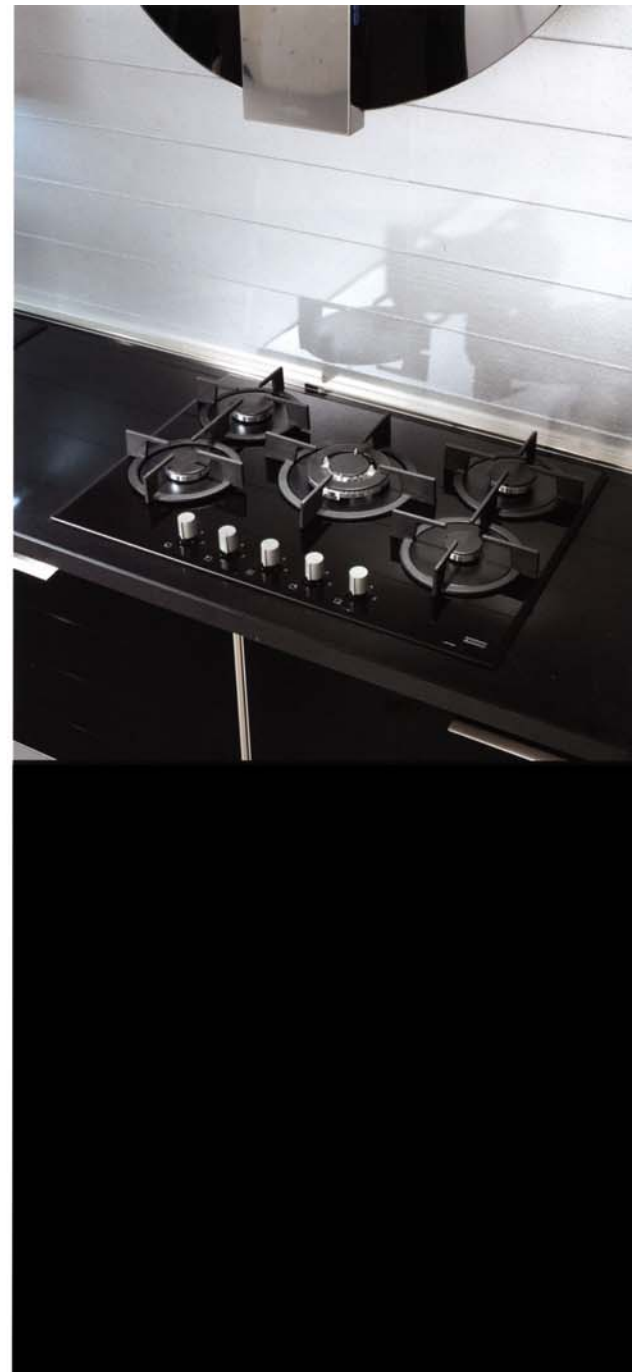

Anta telaio alluminio champagne lucido, vetro lucido verniciato con fresate orizzontali

Door with polished champagne aluminium frame, polished glass finished with horizontal grooves.
 Porta cadre en aluminium champagne brillant, verre brillant peint avec rainures horizontales.
 Folha esquadria em alumínio acabamento champagne brilhante, vidro brilhante envernizado com frisos horizontais.
 Puerta con marco en aluminio champán acabado brillante y cristal brillo barnizado con fresados horizontales.
 Дверца с алюминиевой глянцевой рамкой цвета champagne, глянцевое крашеное стекло с горизонтальными насечками.